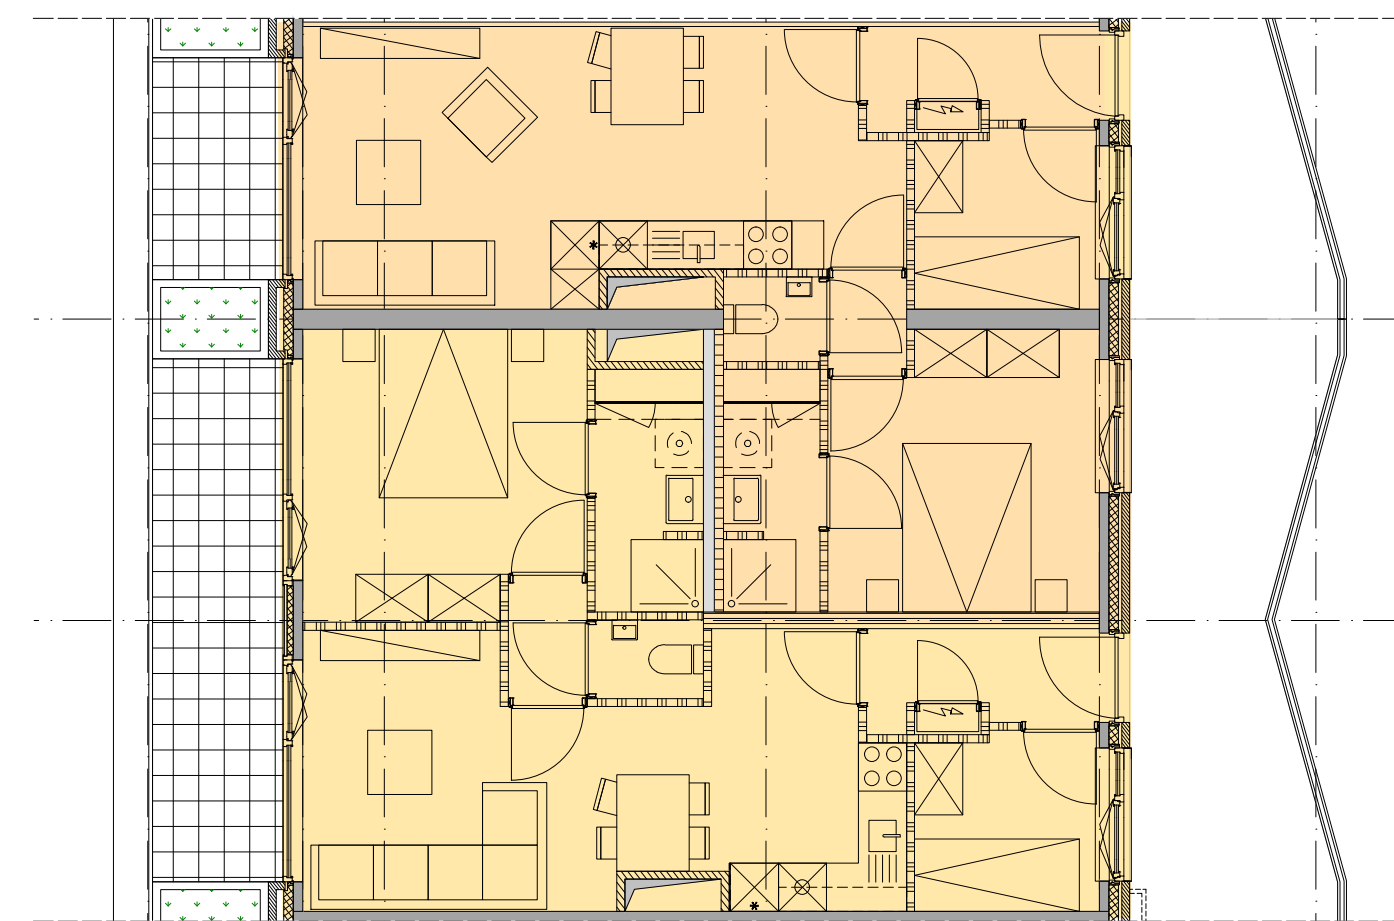

STAPELING VAN VERSCHILLENDE WOONINGTYPES  
 STACKING OF DIFFERENT HOUSING TYPES

**TYPE 7**  
**85 M<sup>2</sup>**  
 1E VERDIEPING  
 1 APPARTEMENTEN

**TYPE 5+6**  
**53 M<sup>2</sup>**  
 5E VERDIEPING  
 8 APPARTEMENTEN

**TYPE 4**  
**72 M<sup>2</sup>**  
 5E VERDIEPING  
 2 APPARTEMENTEN

**TYPE 3**  
**41 M<sup>2</sup>**  
 2E, 3E, 4E VERDIEPING  
 48 APPARTEMENTEN

**TYPE 2**  
**50 M<sup>2</sup>**  
 1E VERDIEPING  
 8 APPARTEMENTEN

**TYPE 1**  
**73 M<sup>2</sup>**  
 BEGANE GROND +  
 1E VERDIEPING  
 8 APPARTEMENTEN