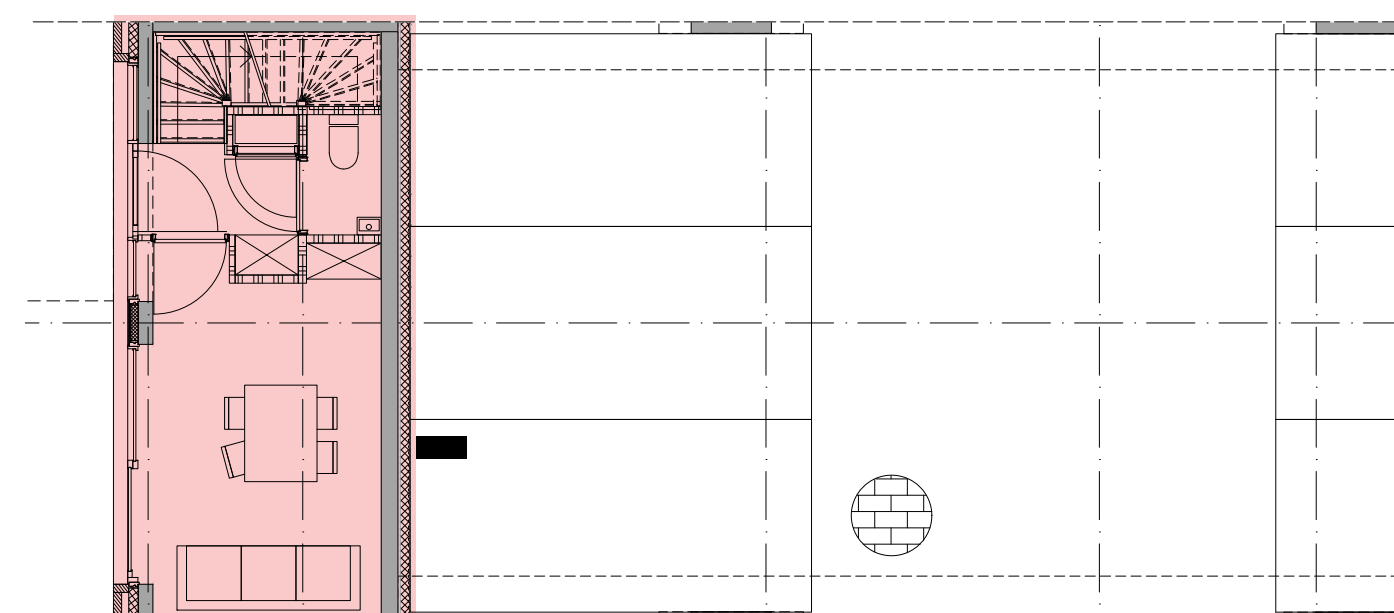

STAPELING VAN VERSCHILLENDE WOONINGTYPES  
 STACKING OF DIFFERENT HOUSING TYPES

**TYPE 7**  
**85 M<sup>2</sup>**  
 1E VERDIEPING  
 1 APPARTEMENTEN

**TYPE 5+6**  
**53 M<sup>2</sup>**  
 5E VERDIEPING  
 8 APPARTEMENTEN

**TYPE 4**  
**72 M<sup>2</sup>**  
 5E VERDIEPING  
 2 APPARTEMENTEN

**TYPE 3**  
**41 M<sup>2</sup>**  
 2E, 3E, 4E VERDIEPING  
 48 APPARTEMENTEN

**TYPE 2**  
**50 M<sup>2</sup>**  
 1E VERDIEPING  
 8 APPARTEMENTEN

**TYPE 1**  
**73 M<sup>2</sup>**  
 BEGANE GROND +  
 1E VERDIEPING  
 8 APPARTEMENTEN