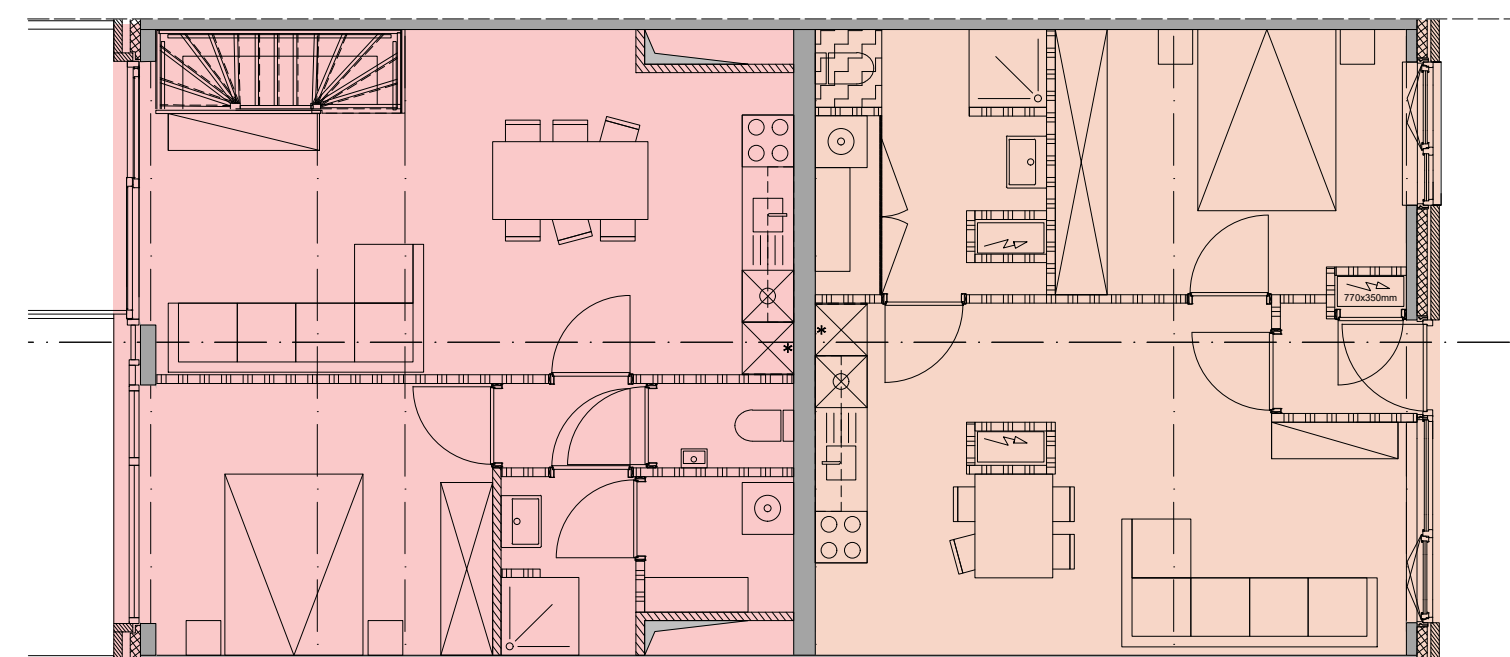

STAPELING VAN VERSCHILLENDE WOONINGTYPES  
 STACKING OF DIFFERENT HOUSING TYPES

**TYPE 7**  
**85 M<sup>2</sup>**  
 1E VERDIEPING  
 1 APPARTEMENTEN

**TYPE 5+6**  
**53 M<sup>2</sup>**  
 5E VERDIEPING  
 8 APPARTEMENTEN

**TYPE 4**  
**72 M<sup>2</sup>**  
 5E VERDIEPING  
 2 APPARTEMENTEN

**TYPE 3**  
**41 M<sup>2</sup>**  
 2E, 3E, 4E VERDIEPING  
 48 APPARTEMENTEN

**TYPE 2**  
**50 M<sup>2</sup>**  
 1E VERDIEPING  
 8 APPARTEMENTEN

**TYPE 1**  
**73 M<sup>2</sup>**  
 BEGANE GROND +  
 1E VERDIEPING  
 8 APPARTEMENTEN