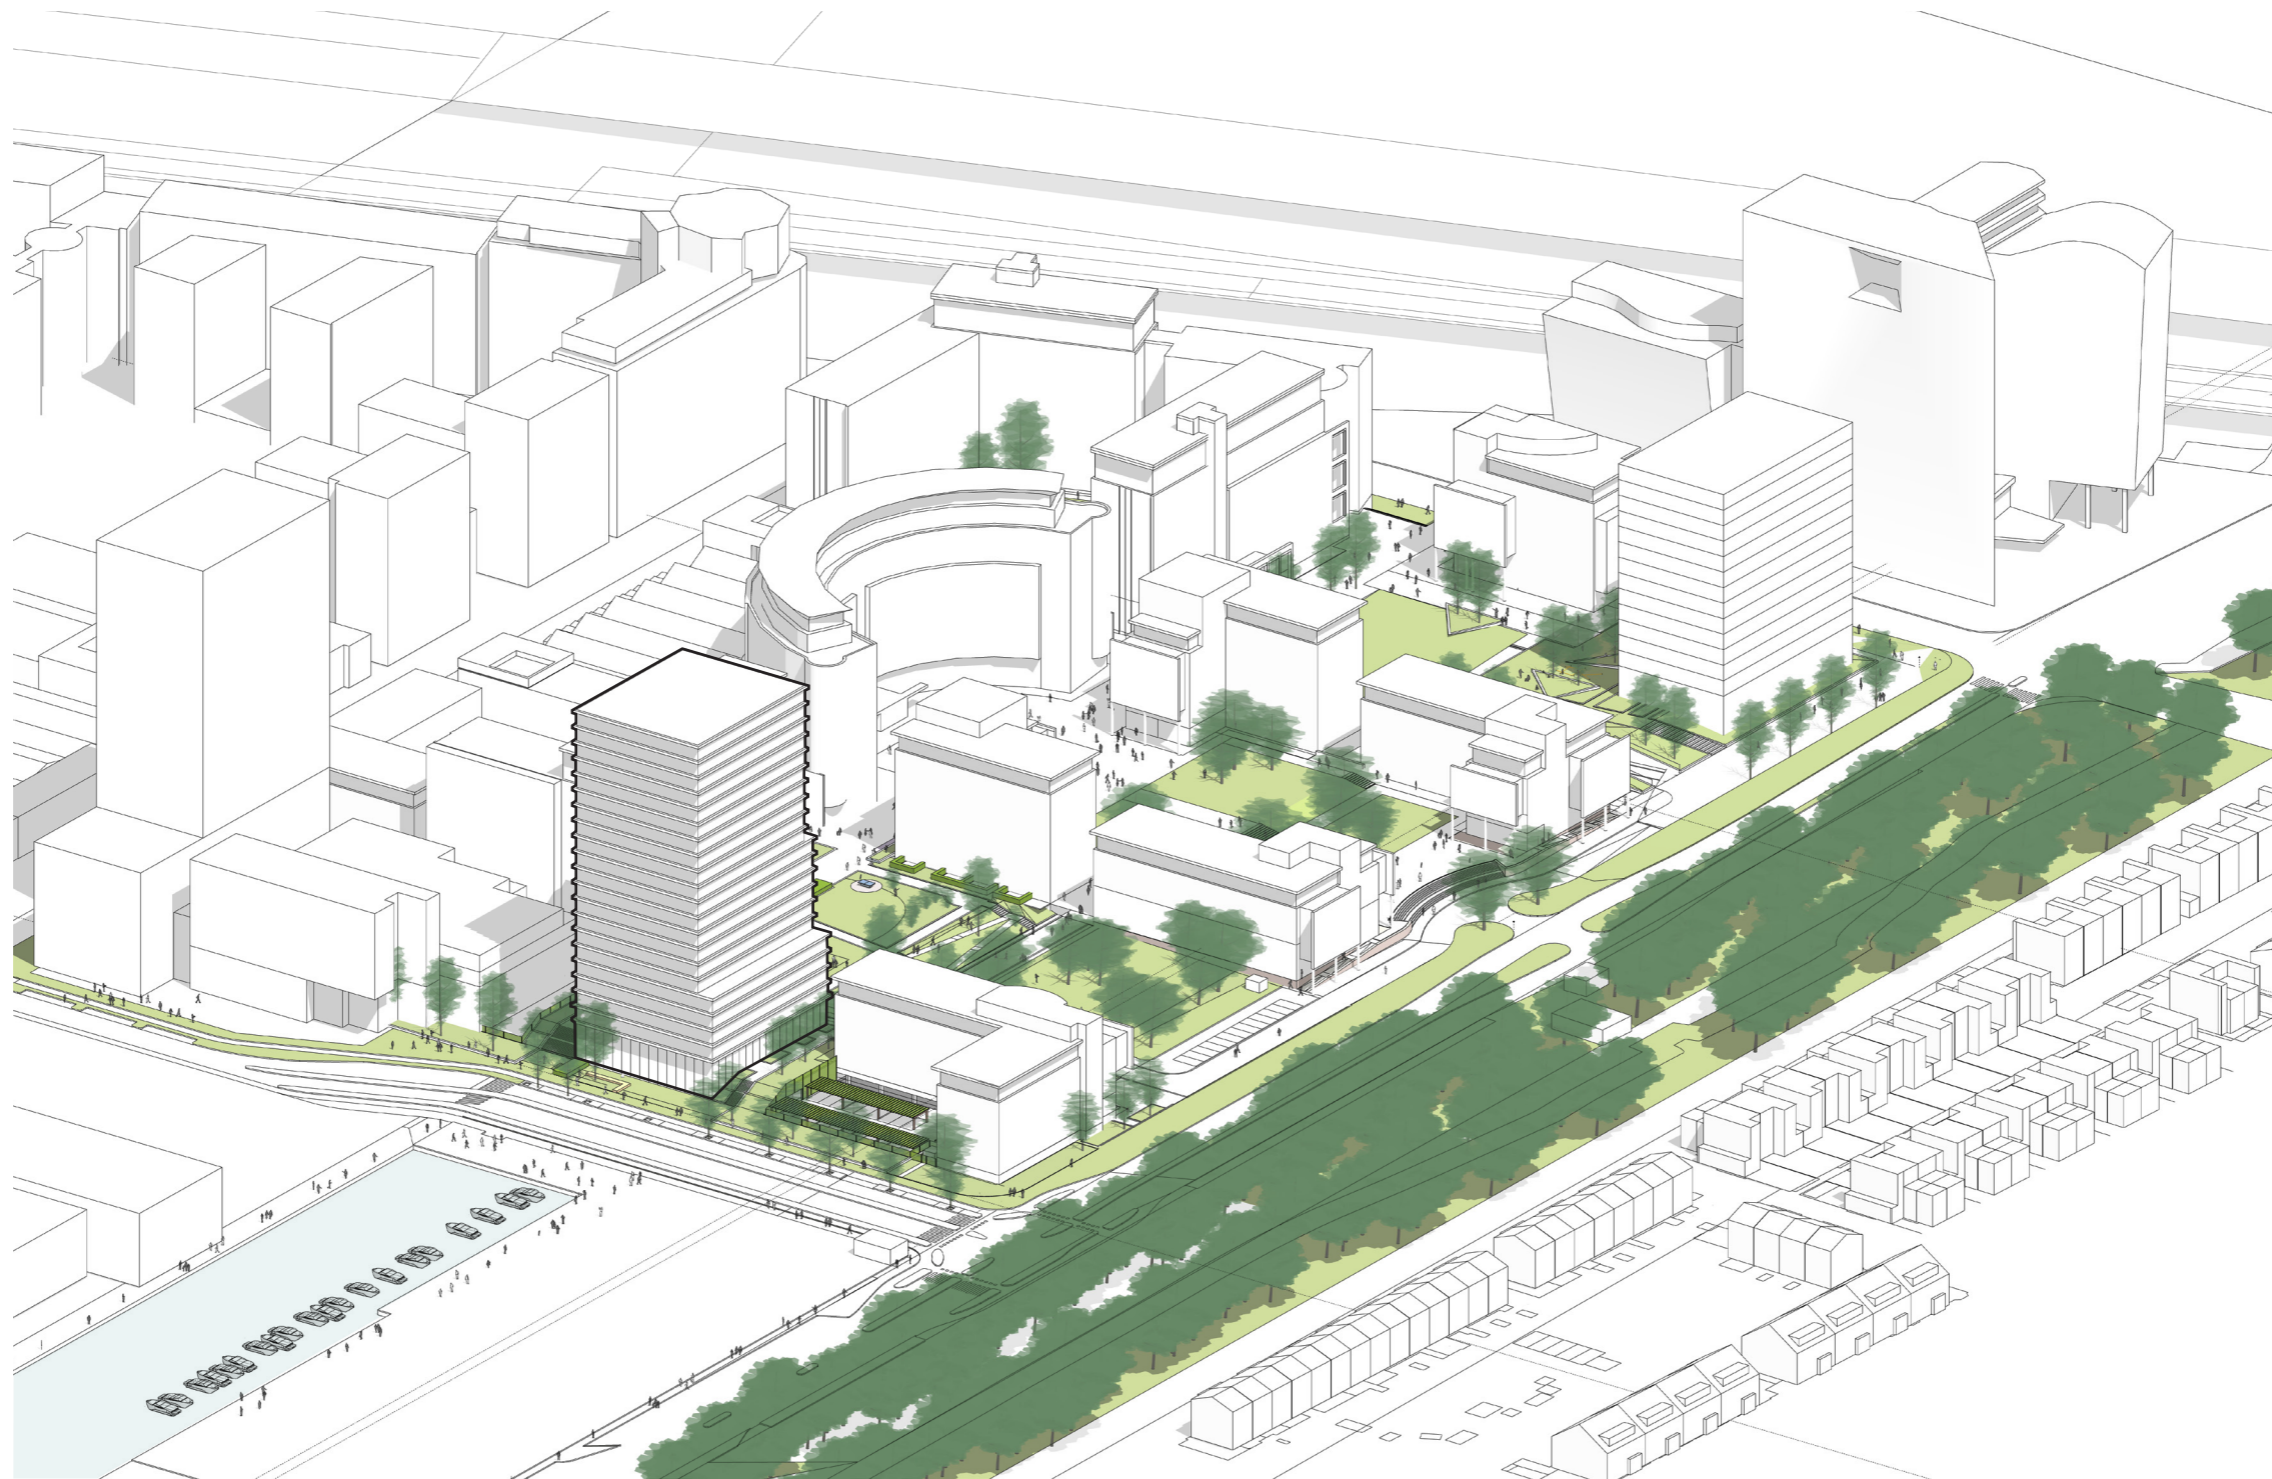

LOCATIE NOVA

STEDENBOUWKUNDIGE INPASSING

MASTERPLAN NIEUWE SITUATIE & LANDSCHAP

STEDENBOUWKUNDIG VOLUME

STEDENBOUWKUNDIG VOLUME

INTEGRATIE GROEN

VOLUME IMPRESSIE NIEUWE SITUATIE

NOVA

De woontoren verzelfstandigt zich niet alleen door de hoogte maar ook in kleur en materiaal. Het gebouw zoekt de relatie op met de hoogbouw in de directe omgeving zoals het gebouw van De Haagse Arc, Frank is een Binck en One Milky Way.