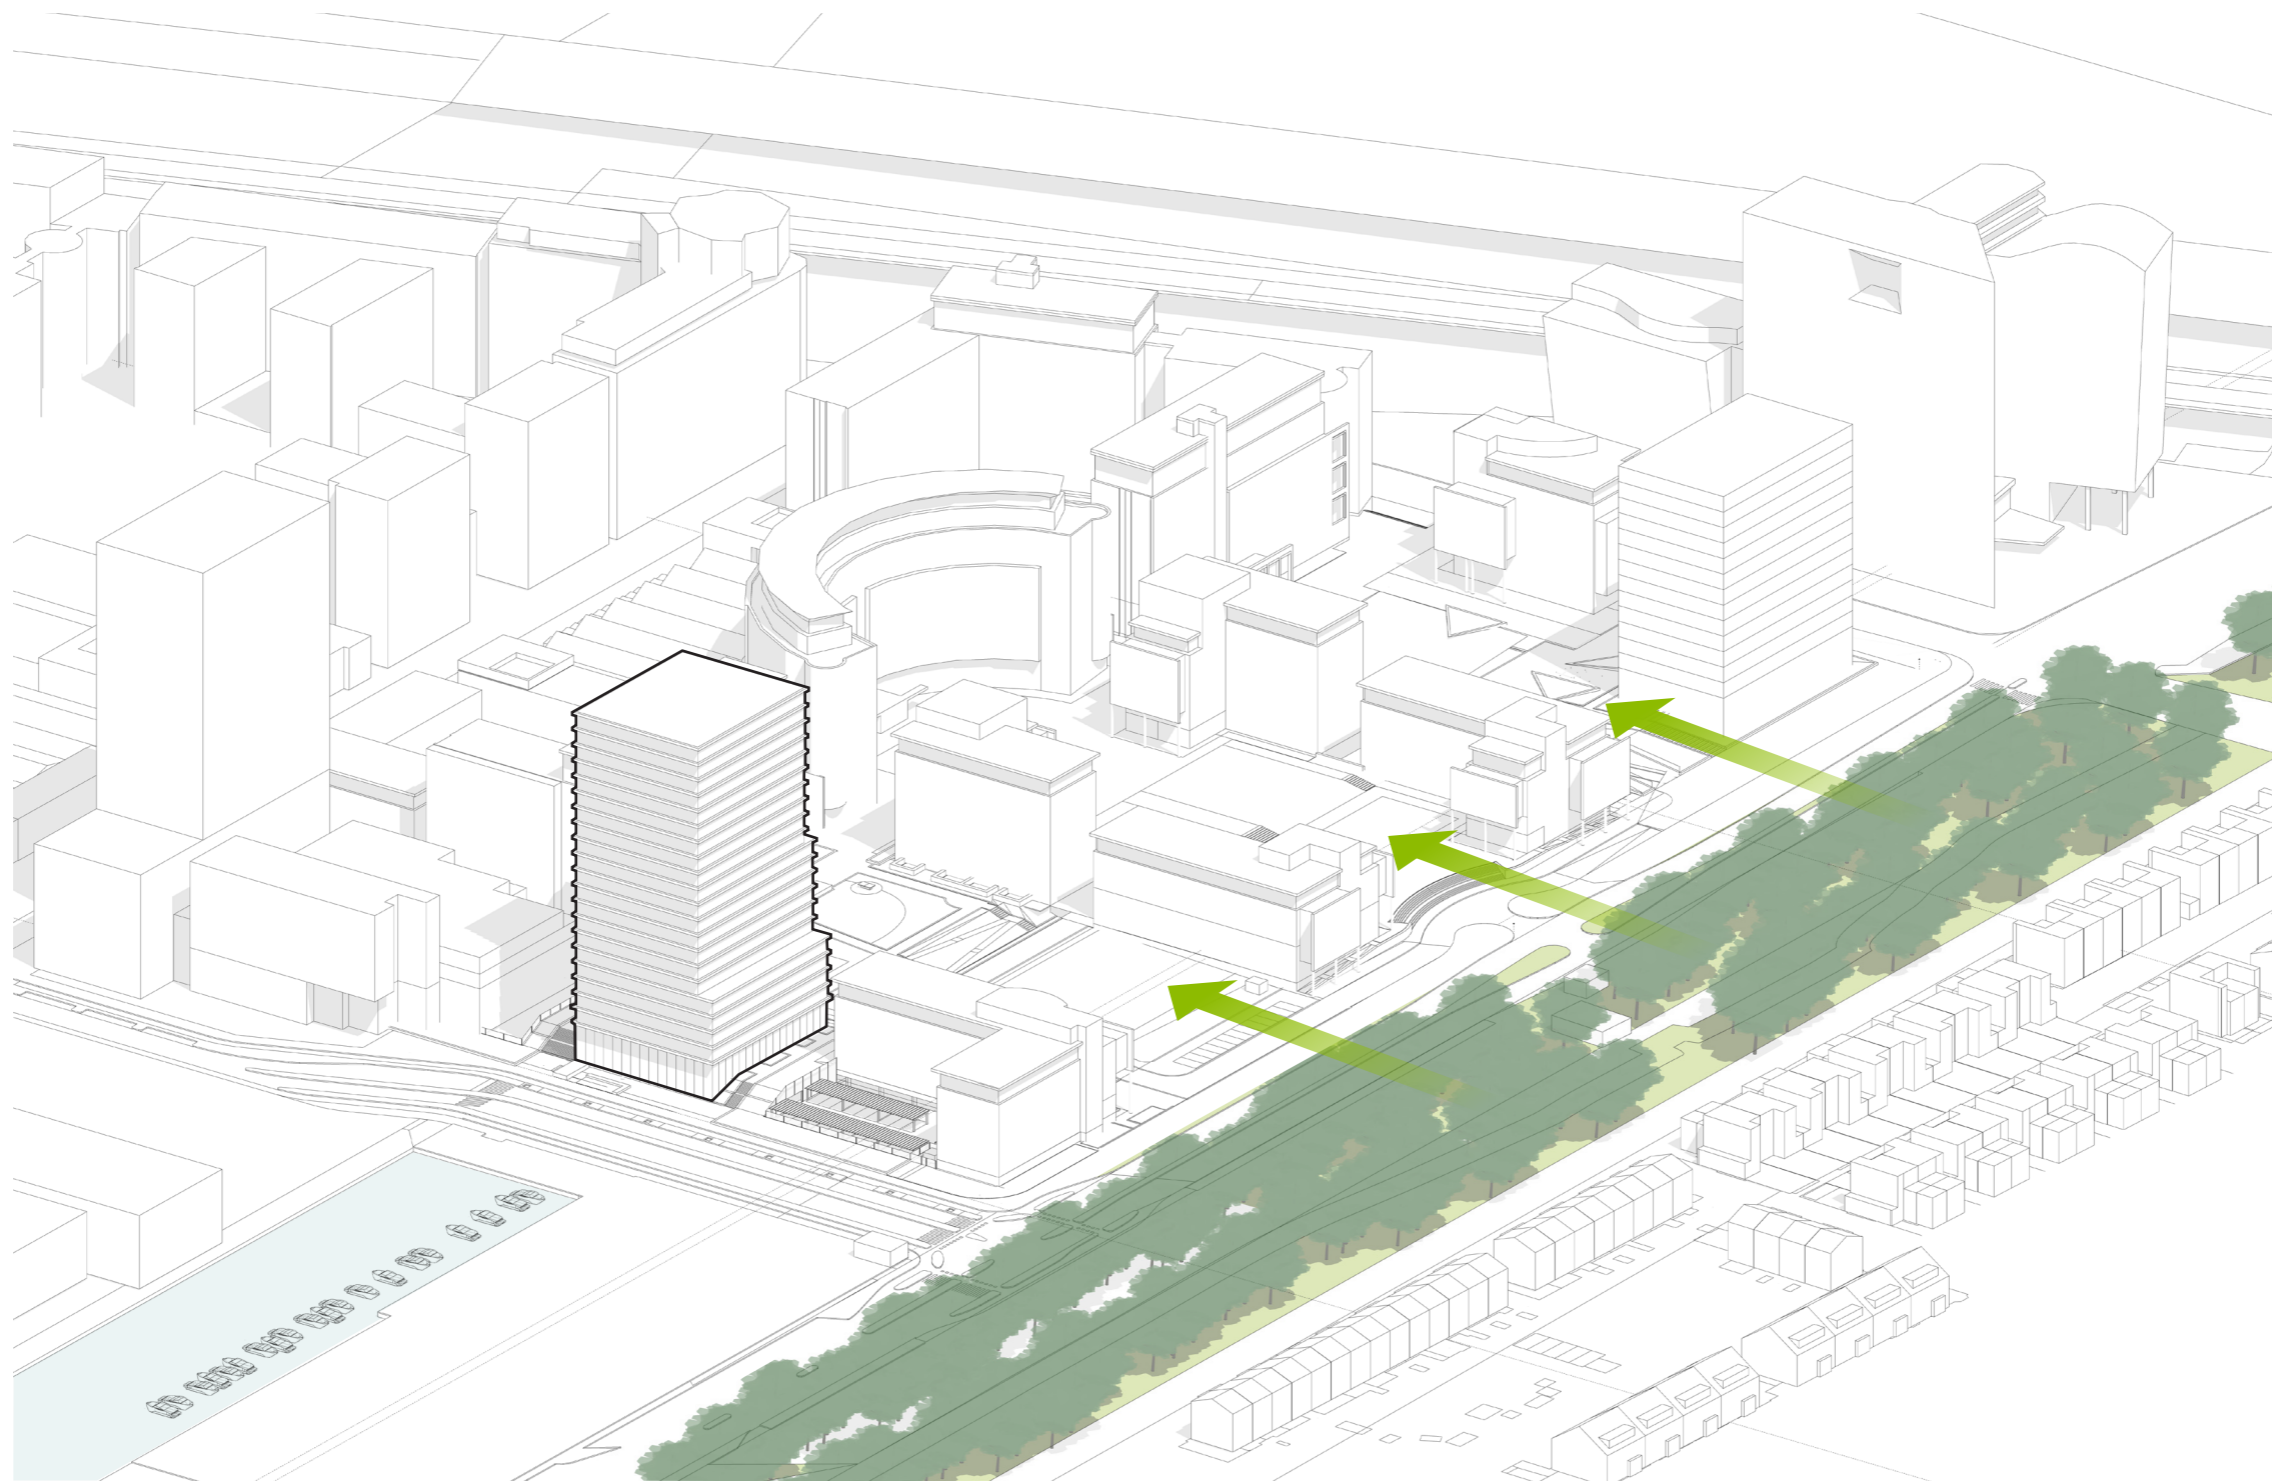

LOCATIE NOVA

STEDENBOUWKUNDIGE INPASSING

MASTERPLAN NIEUWE SITUATIE & LANDSCHAP

STEDENBOUWKUNDIG VOLUME

STEDENBOUWKUNDIG VOLUME

INTEGRATIE GROEN

VOLUME IMPRESSIE NIEUWE SITUATIE

NOVA

De woontoren verzelfstandigt zich niet alleen door de hoogte maar ook in kleur en materiaal. Het gebouw zoekt de relatie op met de hoogbouw in de directe omgeving zoals het gebouw van De Haagse Arc, Frank is een Binck en One Milky Way.

betonnen binnenblad

PRINCIPE DOORSNEDE

PLATTEGROND VERDIEPING 05-10

PLATTEGROND VERDIEPING 19-20