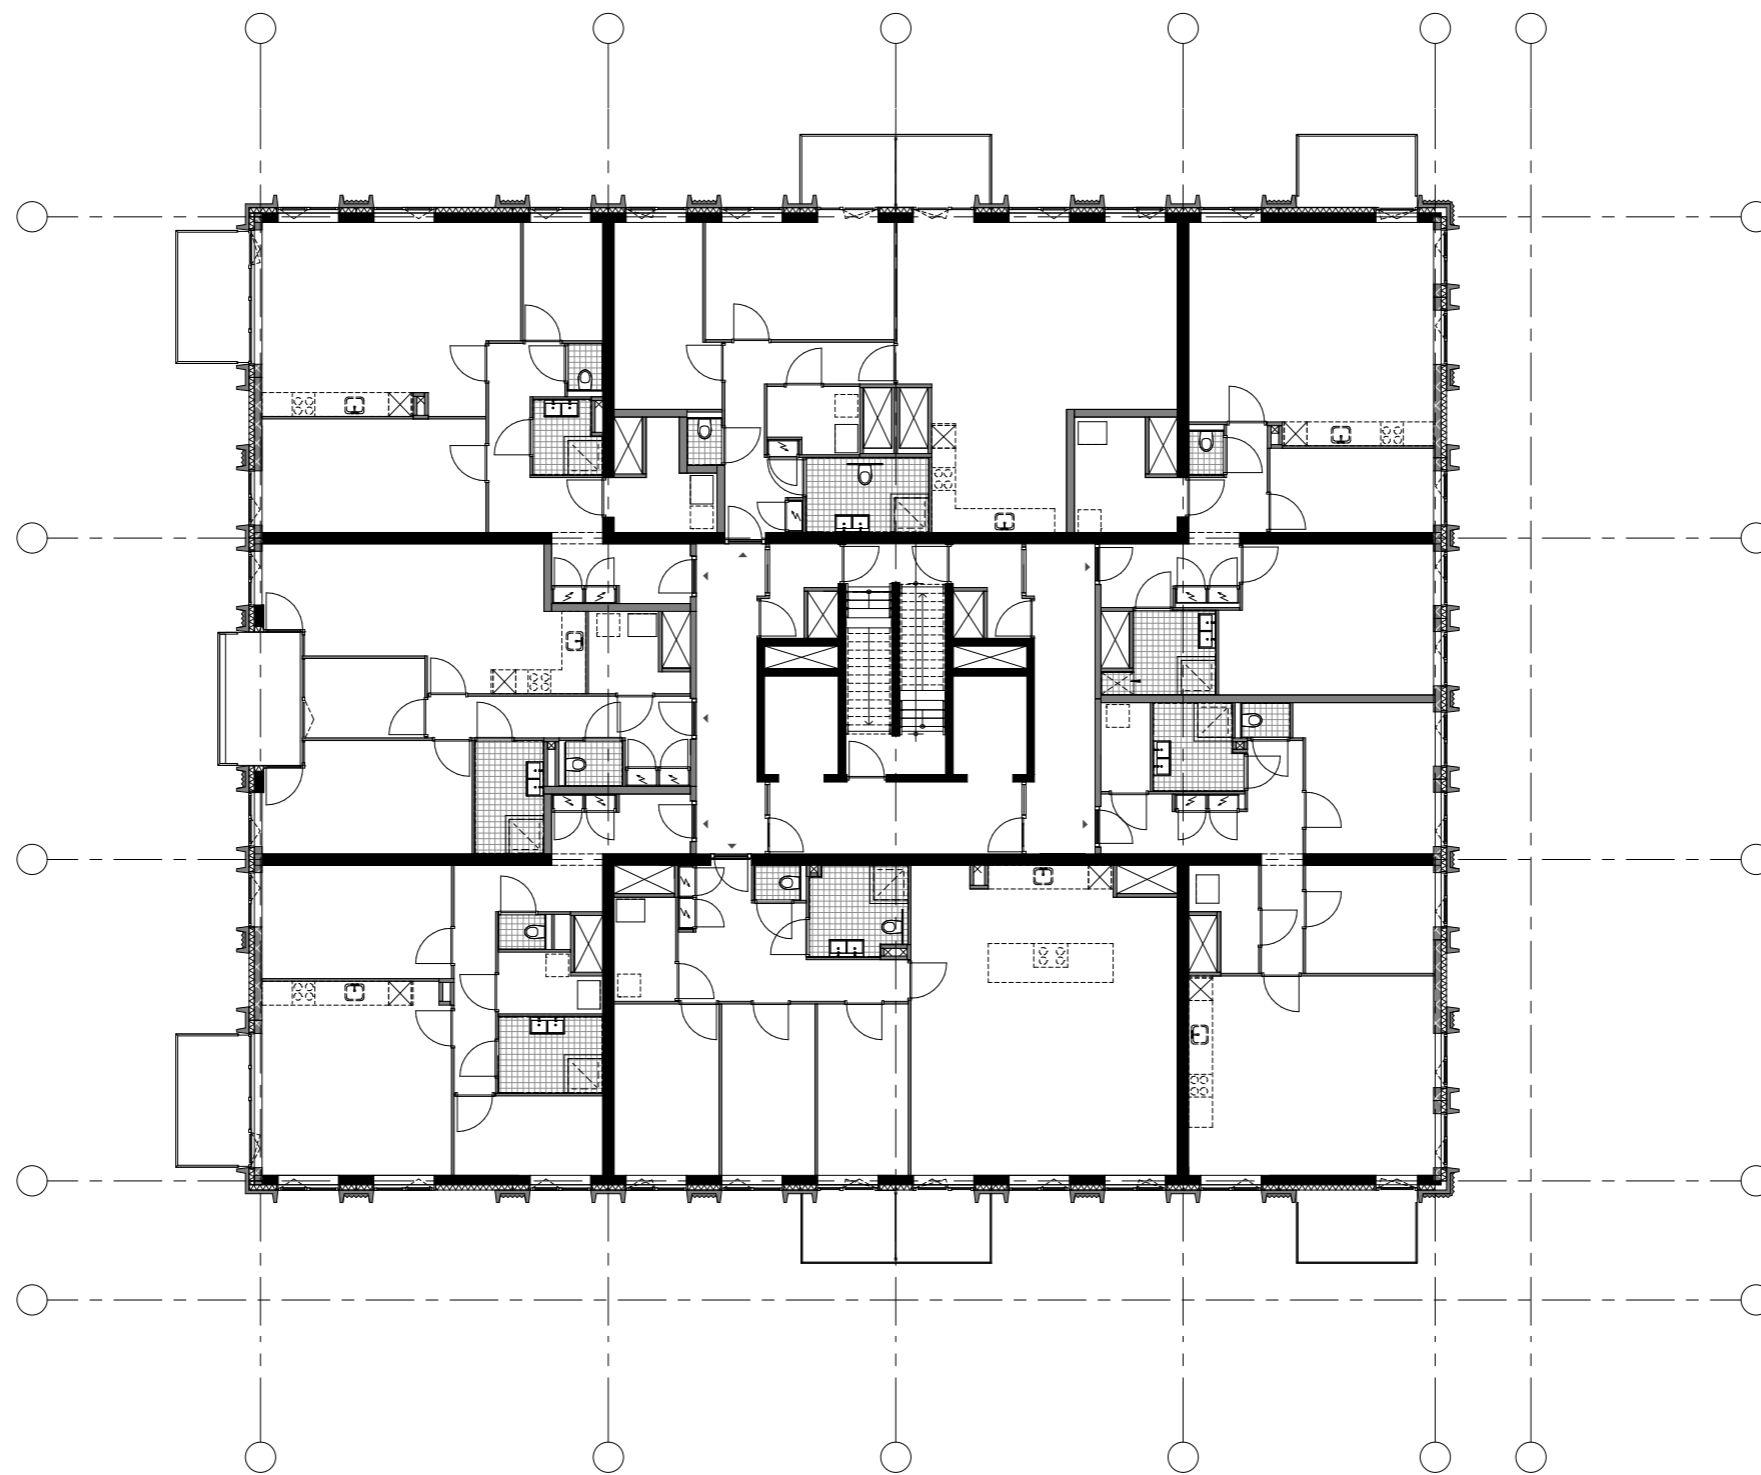

De woontoren verzelfstandigt zich niet alleen door de hoogte maar ook in kleur en materiaal. Het gebouw zoekt de relatie op met de hoogbouw in de directe omgeving zoals het gebouw van De Haagse Arc, Frank is een Binck en One Milky Way.

betonnen binnenblad

PRINCIPE DOORSNEDE

PLATTEGROND VERDIEPING 05-10

PLATTEGROND VERDIEPING 19-20