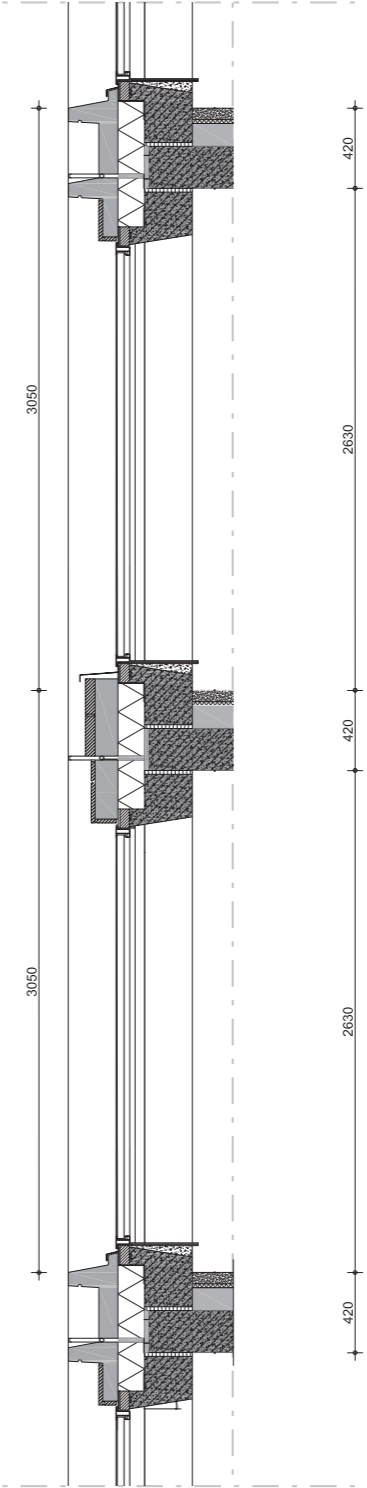

LOCATIE NOVA

STEDENBOUWKUNDIGE INPASSING

MASTERPLAN NIEUWE SITUATIE & LANDSCHAP

STEDENBOUWKUNDIG VOLUME

STEDENBOUWKUNDIG VOLUME

INTEGRATIE GROEN

VOLUME IMPRESSIE NIEUWE SITUATIE

NOVA

De woontoren verzelfstandigt zich niet alleen door de hoogte maar ook in kleur en materiaal. Het gebouw zoekt de relatie op met de hoogbouw in de directe omgeving zoals het gebouw van De Haagse Arc, Frank is een Binck en One Milky Way.

betonnen binnenblad

PRINCIPE DOORSNEDE

PLATTEGROND VERDIEPING 05-10

PLATTEGROND VERDIEPING 19-20