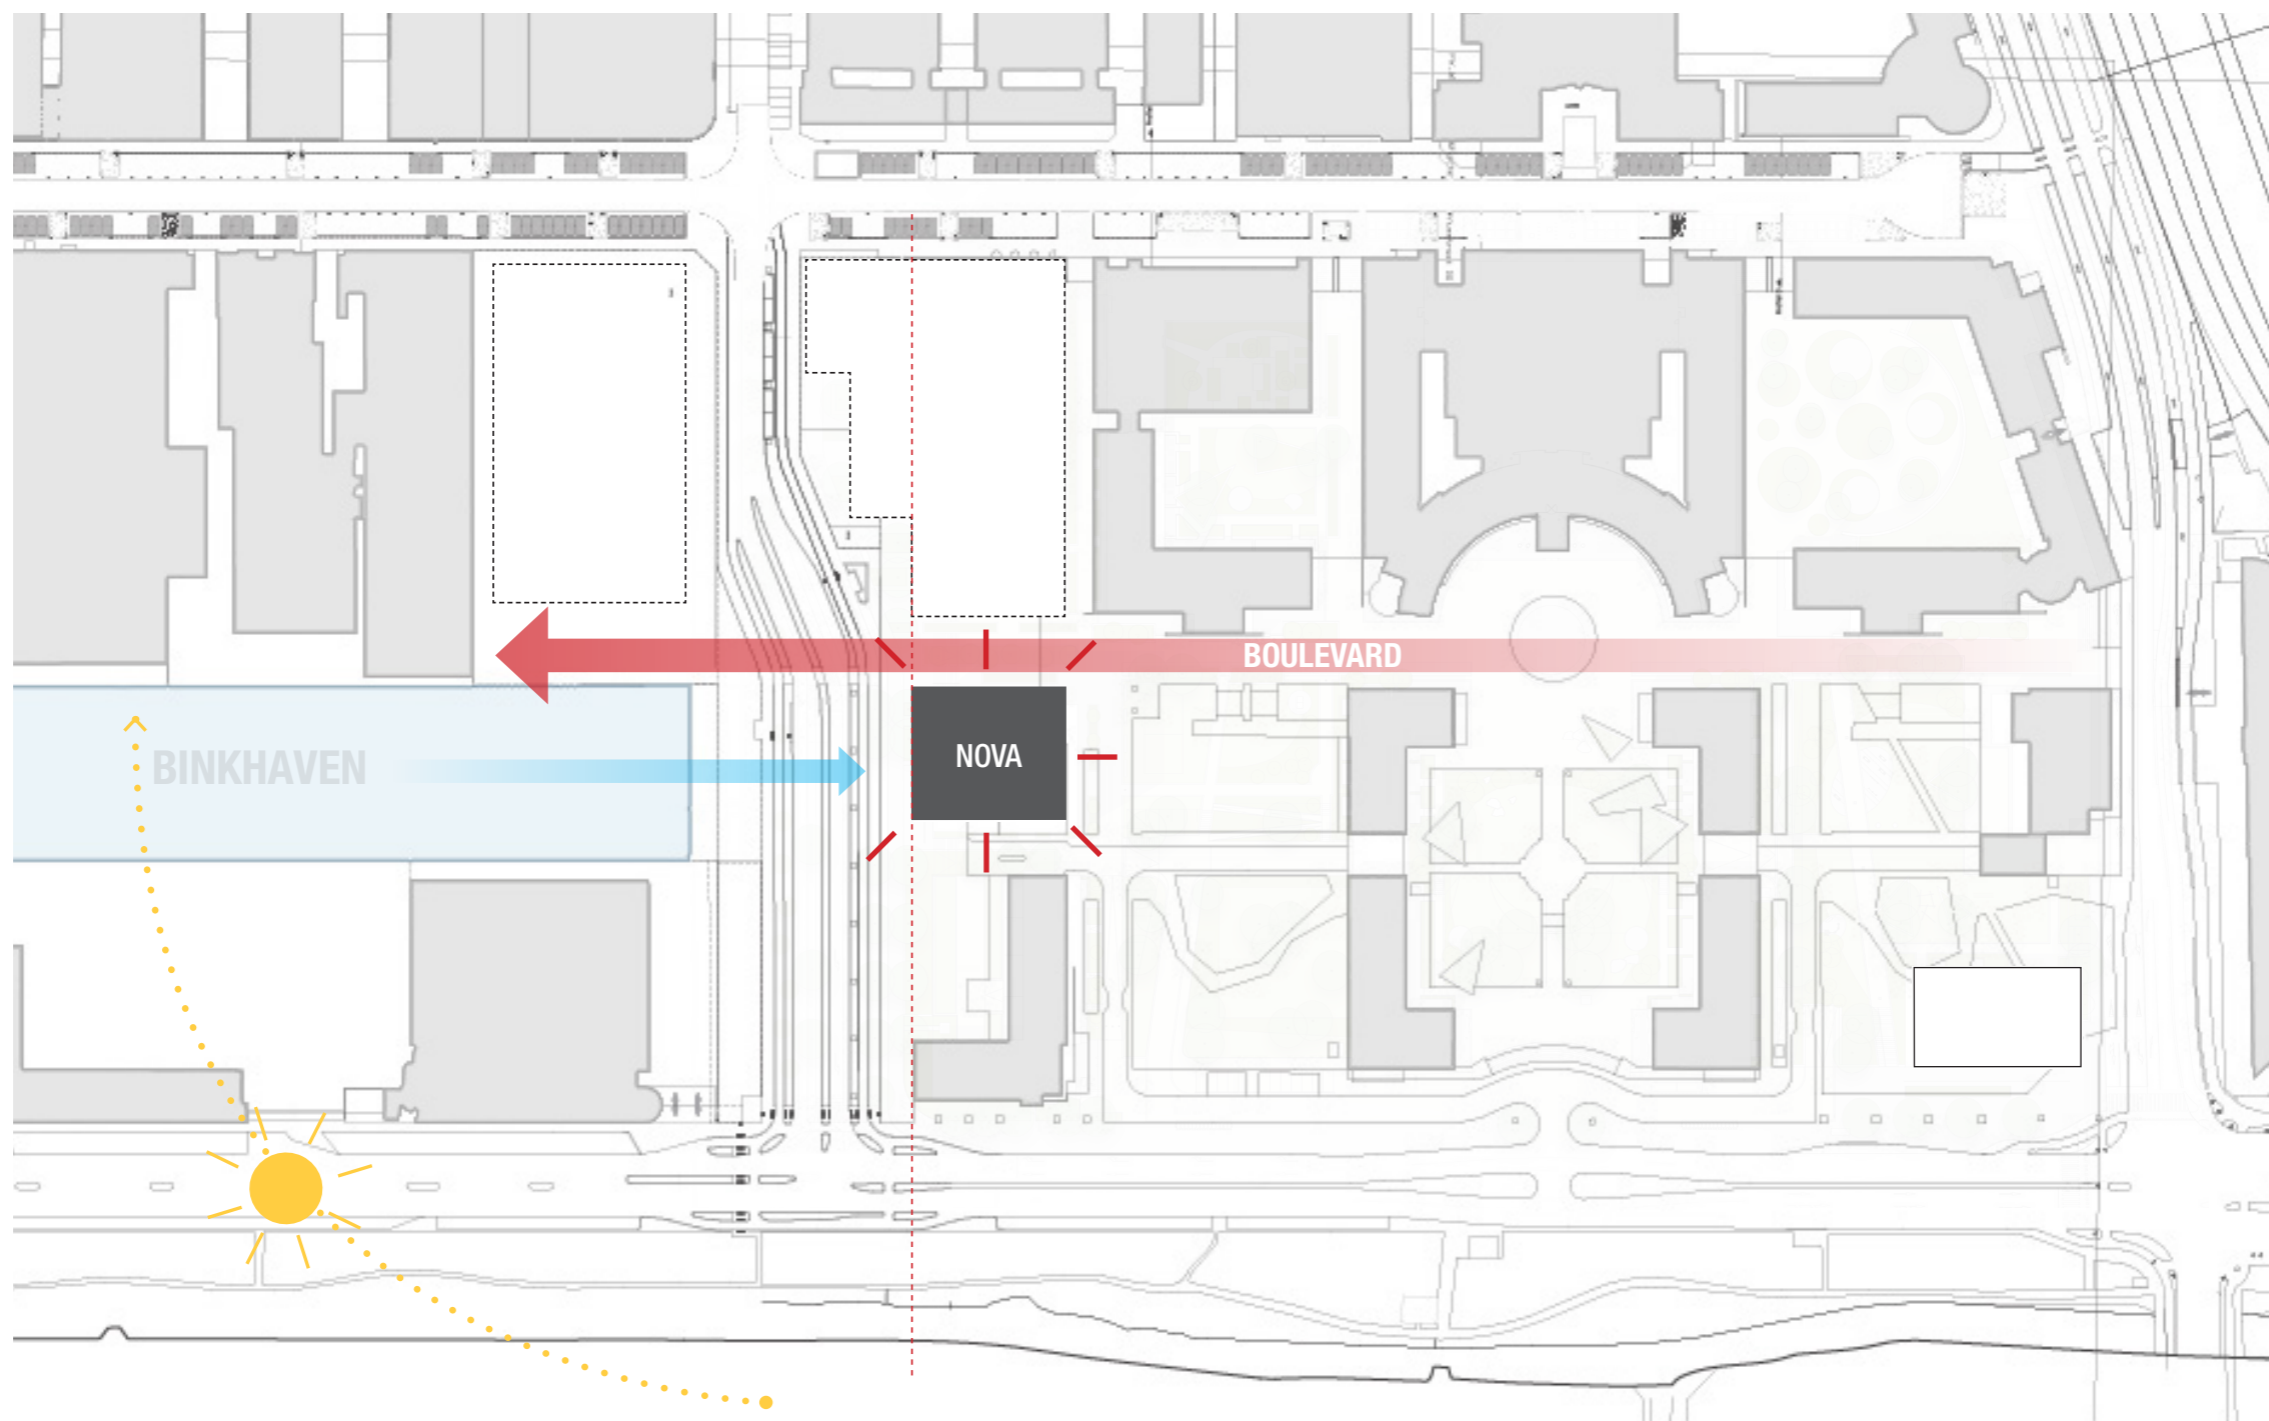

LOCATIE NOVA

STEDENBOUWKUNDIGE INPASSING

MASTERPLAN NIEUWE SITUATIE & LANDSCHAP

STEDENBOUWKUNDIG VOLUME

STEDENBOUWKUNDIG VOLUME

INTEGRATIE GROEN

VOLUME IMPRESSIE NIEUWE SITUATIE

NOVA

De woontoren verzelfstandigt zich niet alleen door de hoogte maar ook in kleur en materiaal. Het gebouw zoekt de relatie op met de hoogbouw in de directe omgeving zoals het gebouw van De Haagse Arc, Frank is een Binck en One Milky Way.