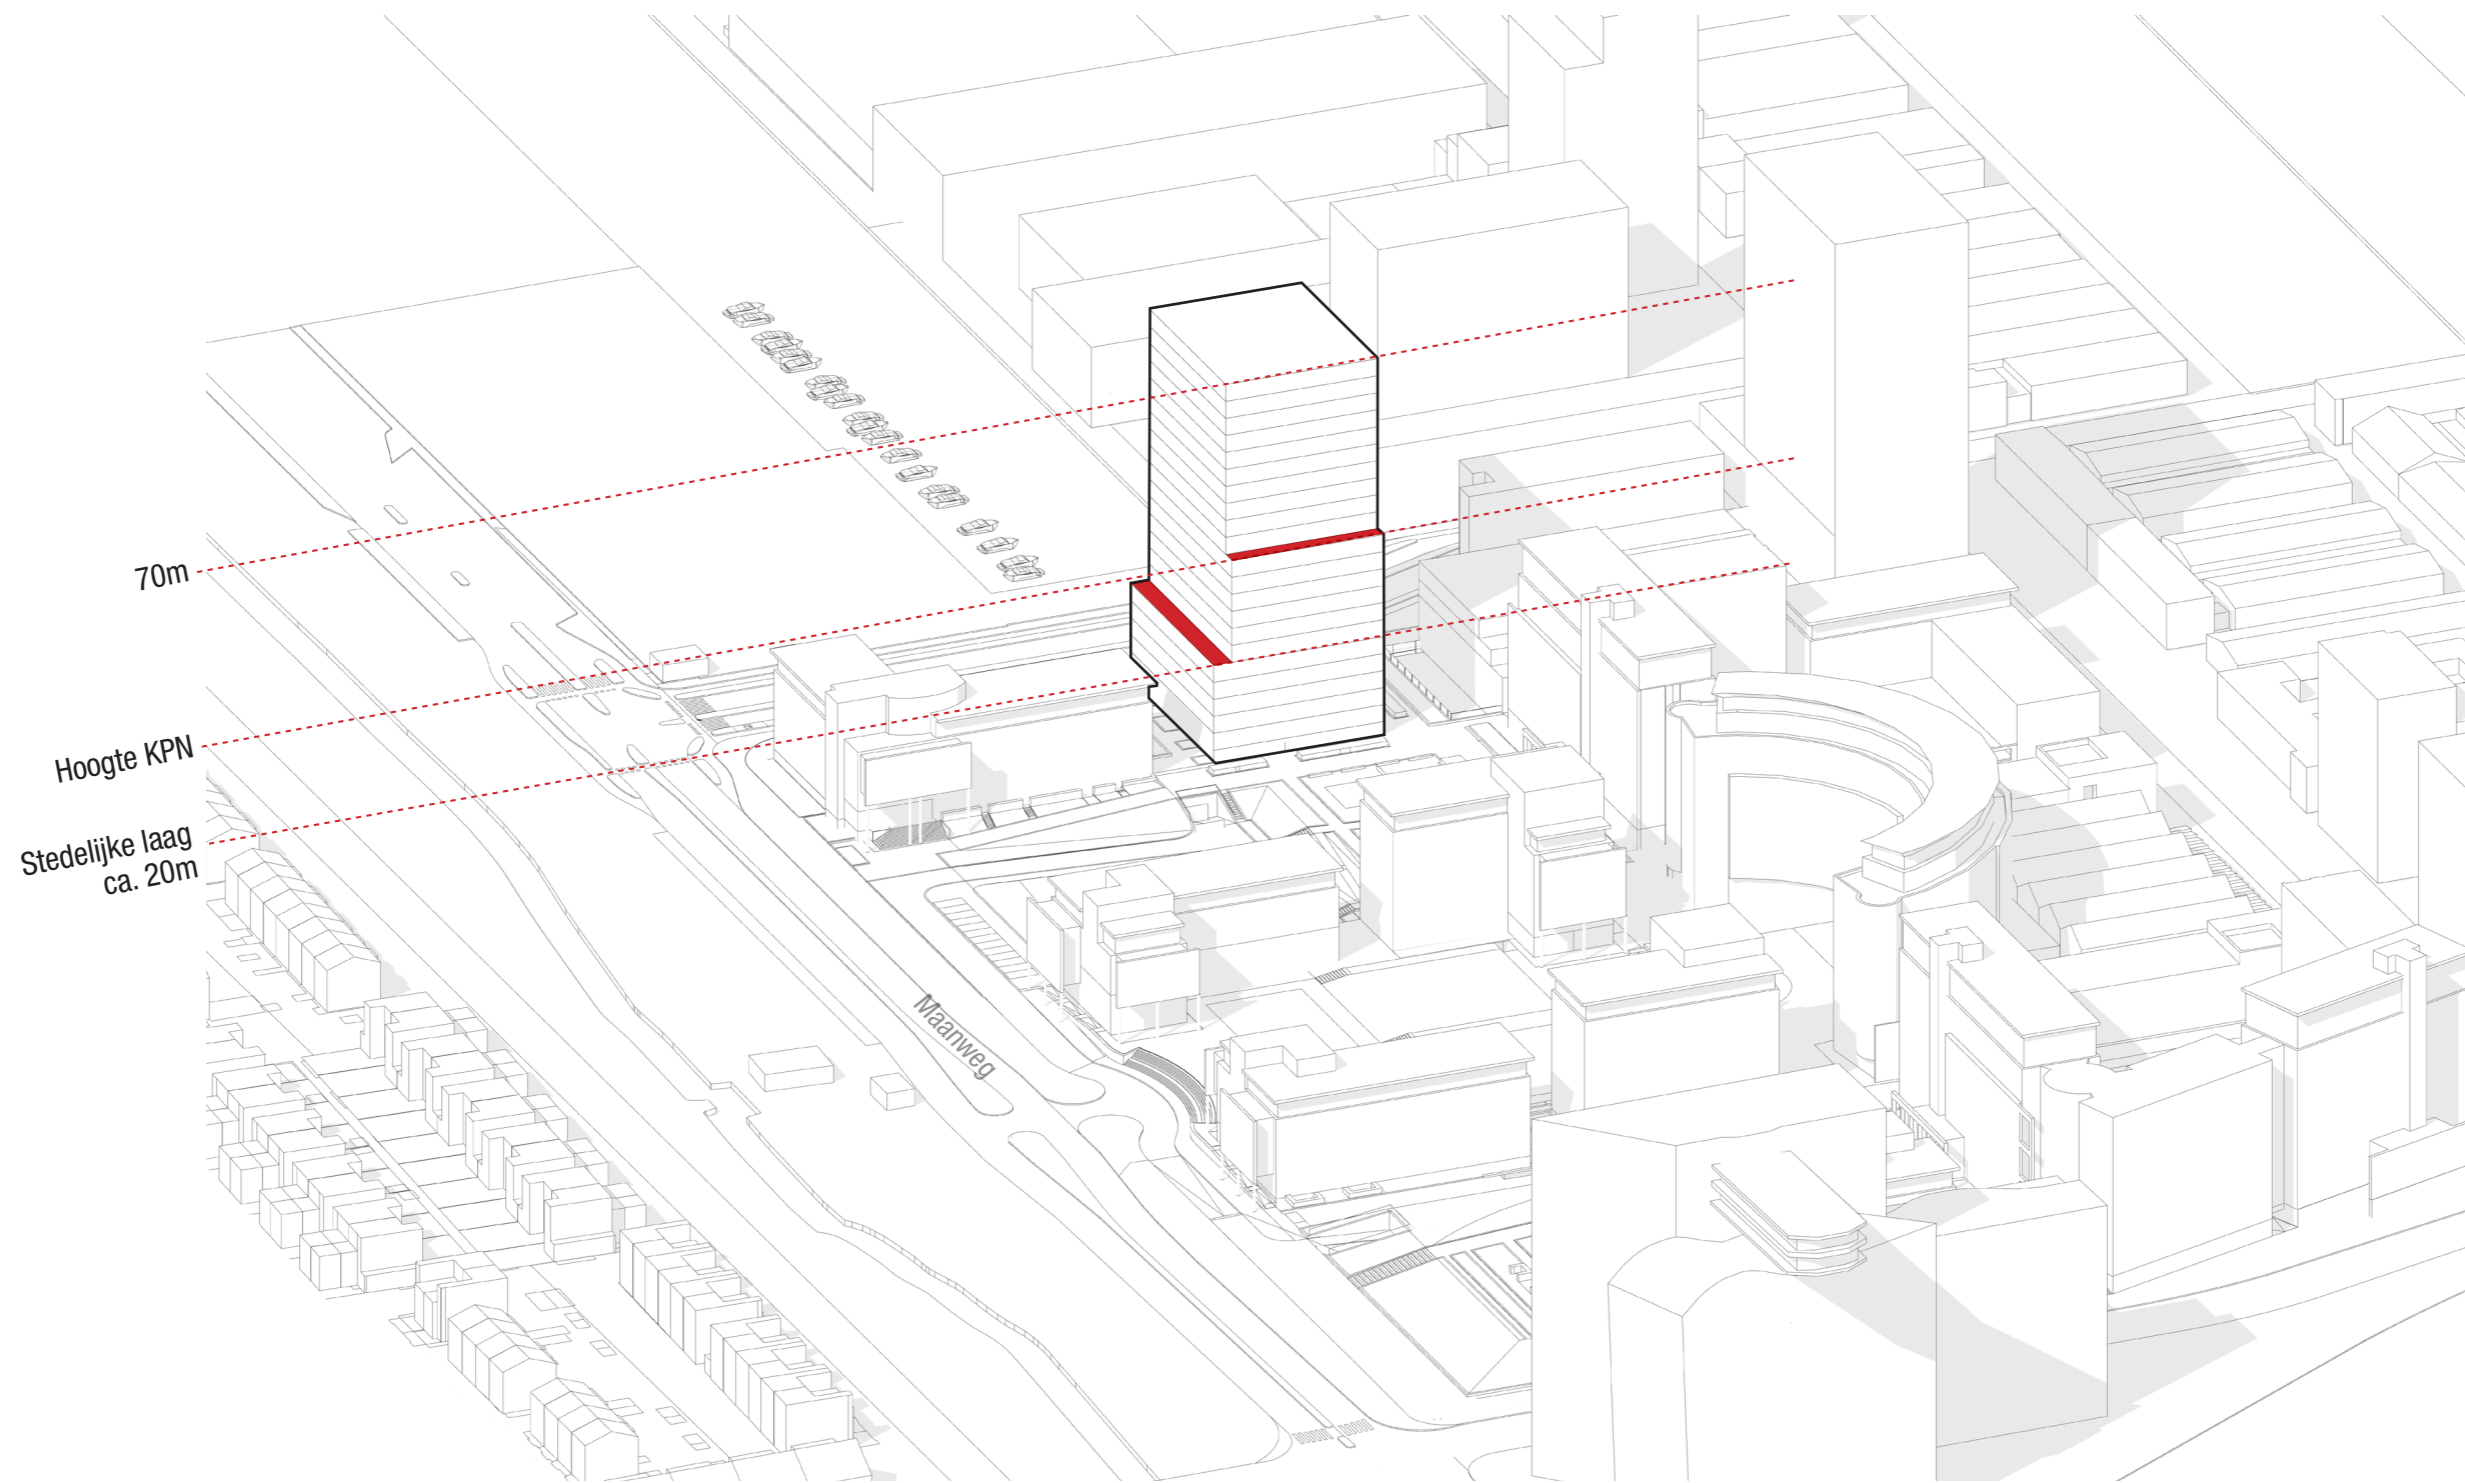

LOCATIE NOVA

STEDENBOUWKUNDIGE INPASSING

MASTERPLAN NIEUWE SITUATIE & LANDSCHAP

STEDENBOUWKUNDIG VOLUME

STEDENBOUWKUNDIG VOLUME

INTEGRATIE GROEN

VOLUME IMPRESSIE NIEUWE SITUATIE

NOVA

De woontoren verzelfstandigt zich niet alleen door de hoogte maar ook in kleur en materiaal. Het gebouw zoekt de relatie op met de hoogbouw in de directe omgeving zoals het gebouw van De Haagse Arc, Frank is een Binck en One Milky Way.

betonnen binnenblad

PRINCIPE DOORSNEDE

PLATTEGROND VERDIEPING 05-10

PLATTEGROND VERDIEPING 19-20