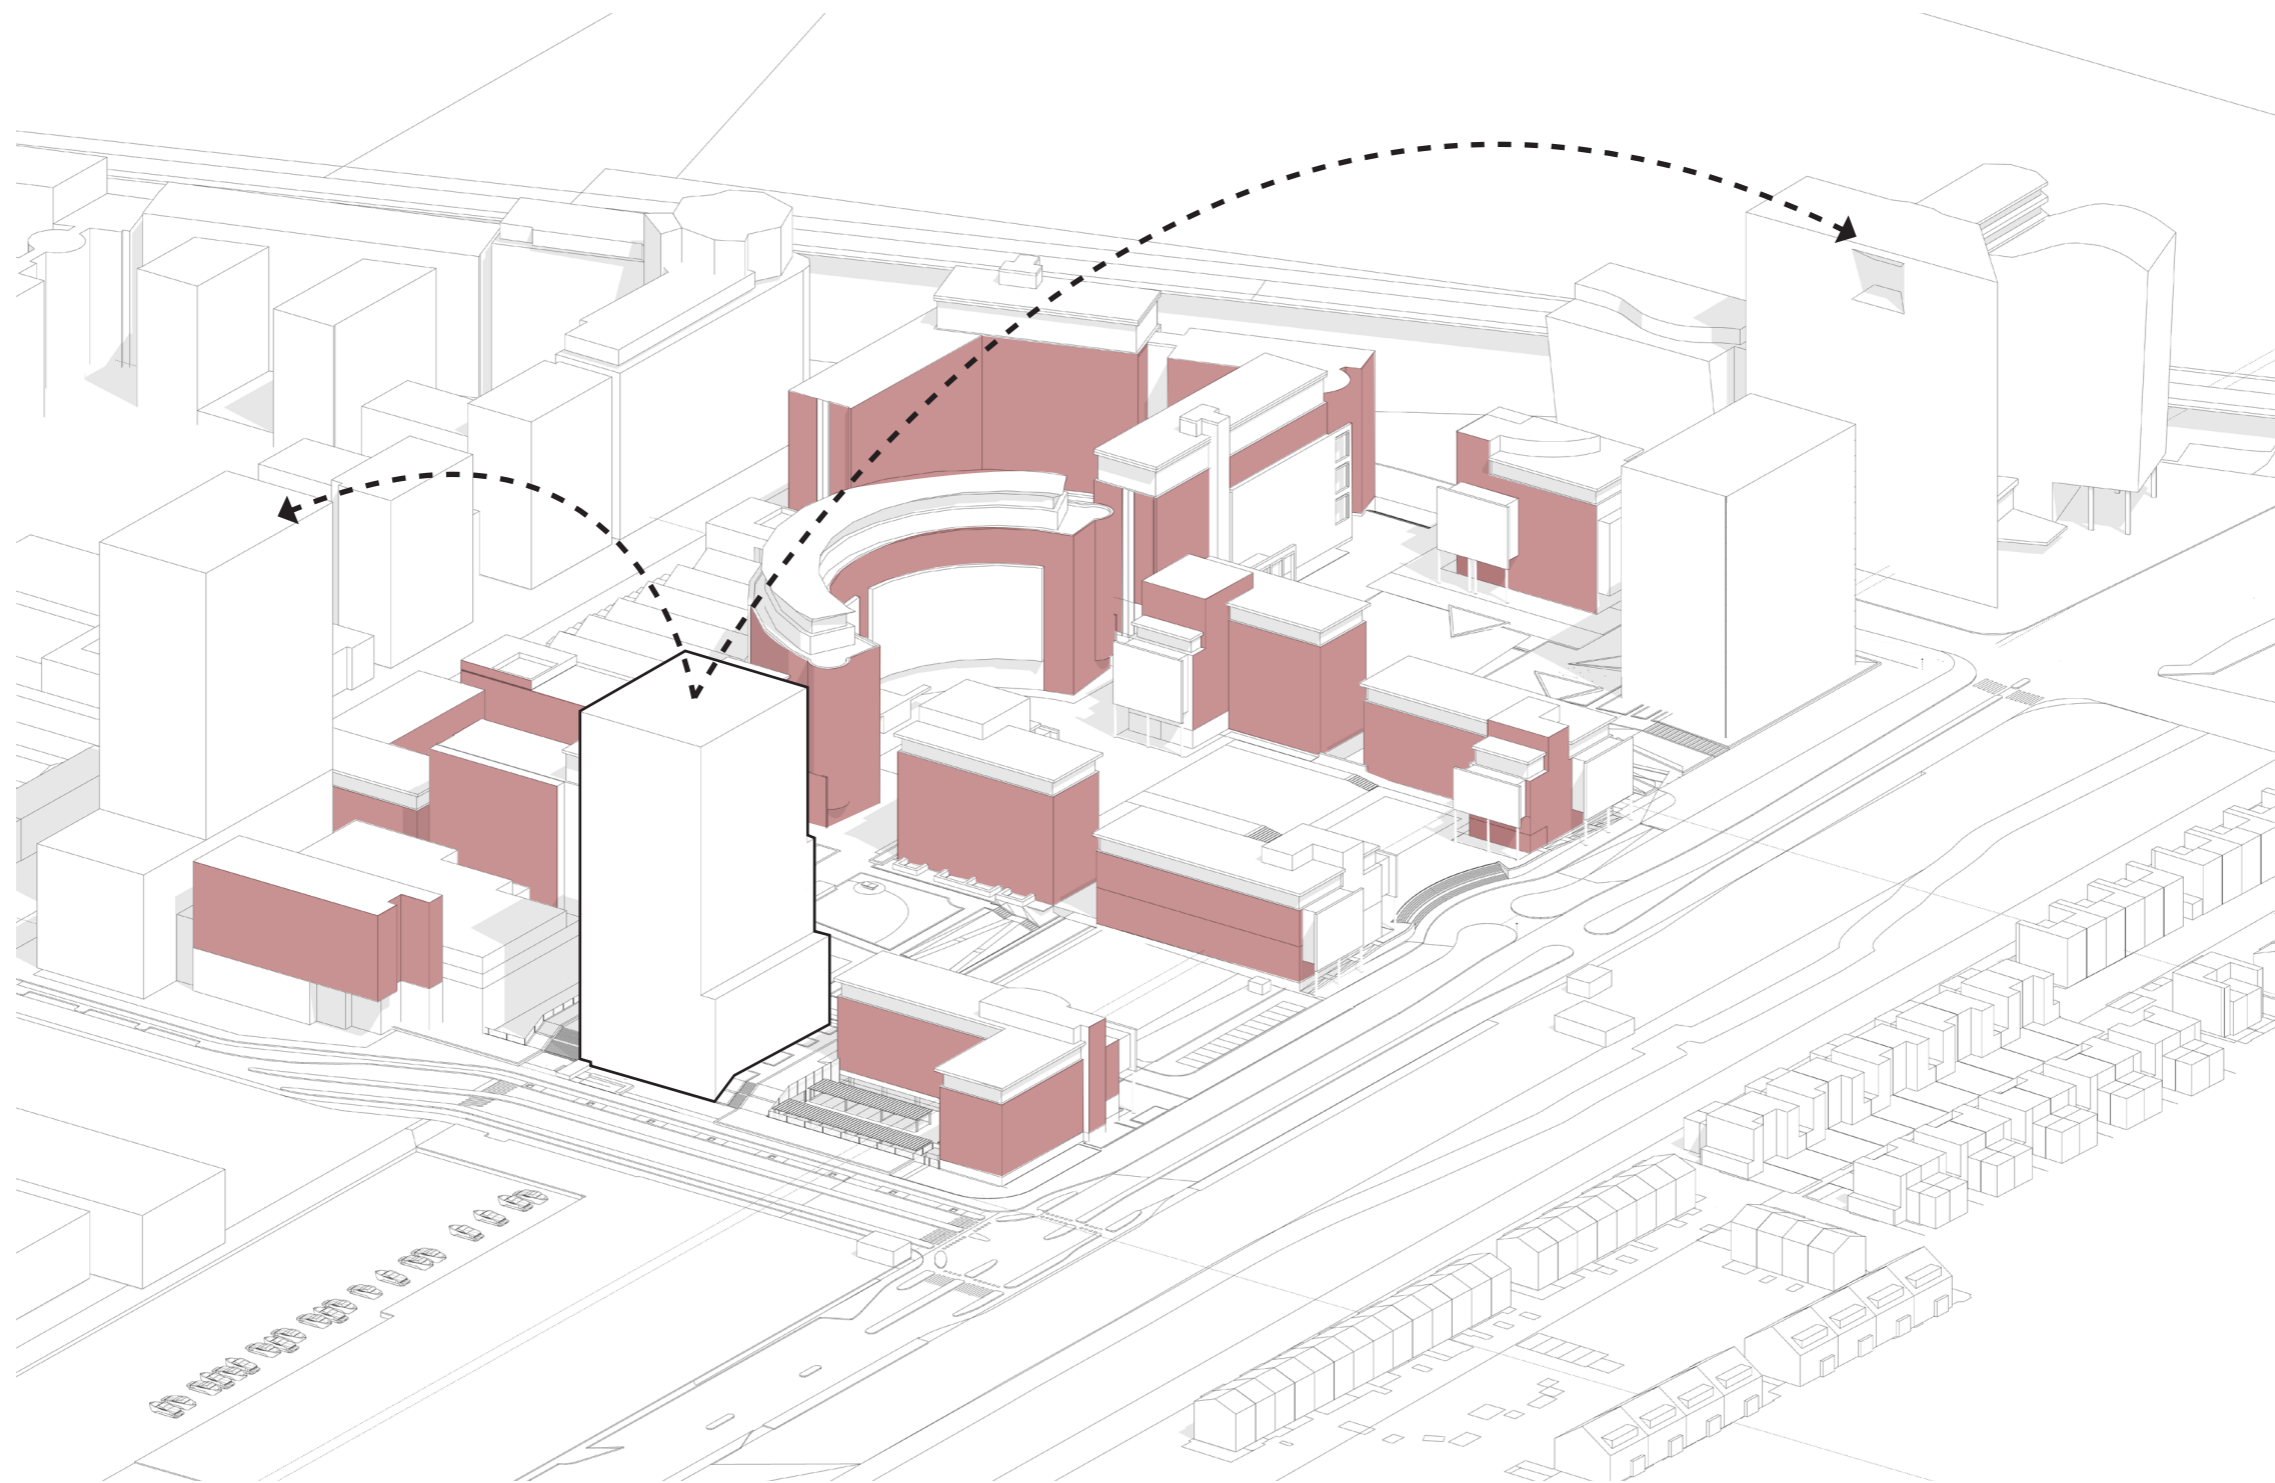

LOCATIE NOVA

STEDENBOUWKUNDIGE INPASSING

MASTERPLAN NIEUWE SITUATIE & LANDSCHAP

STEDENBOUWKUNDIG VOLUME

STEDENBOUWKUNDIG VOLUME

INTEGRATIE GROEN

VOLUME IMPRESSIE NIEUWE SITUATIE

NOVA

De woontoren verzelfstandigt zich niet alleen door de hoogte maar ook in kleur en materiaal. Het gebouw zoekt de relatie op met de hoogbouw in de directe omgeving zoals het gebouw van De Haagse Arc, Frank is een Binck en One Milky Way.

betonnen binnenblad

PRINCIPE DOORSNEDE

PLATTEGROND VERDIEPING 05-10

PLATTEGROND VERDIEPING 19-20