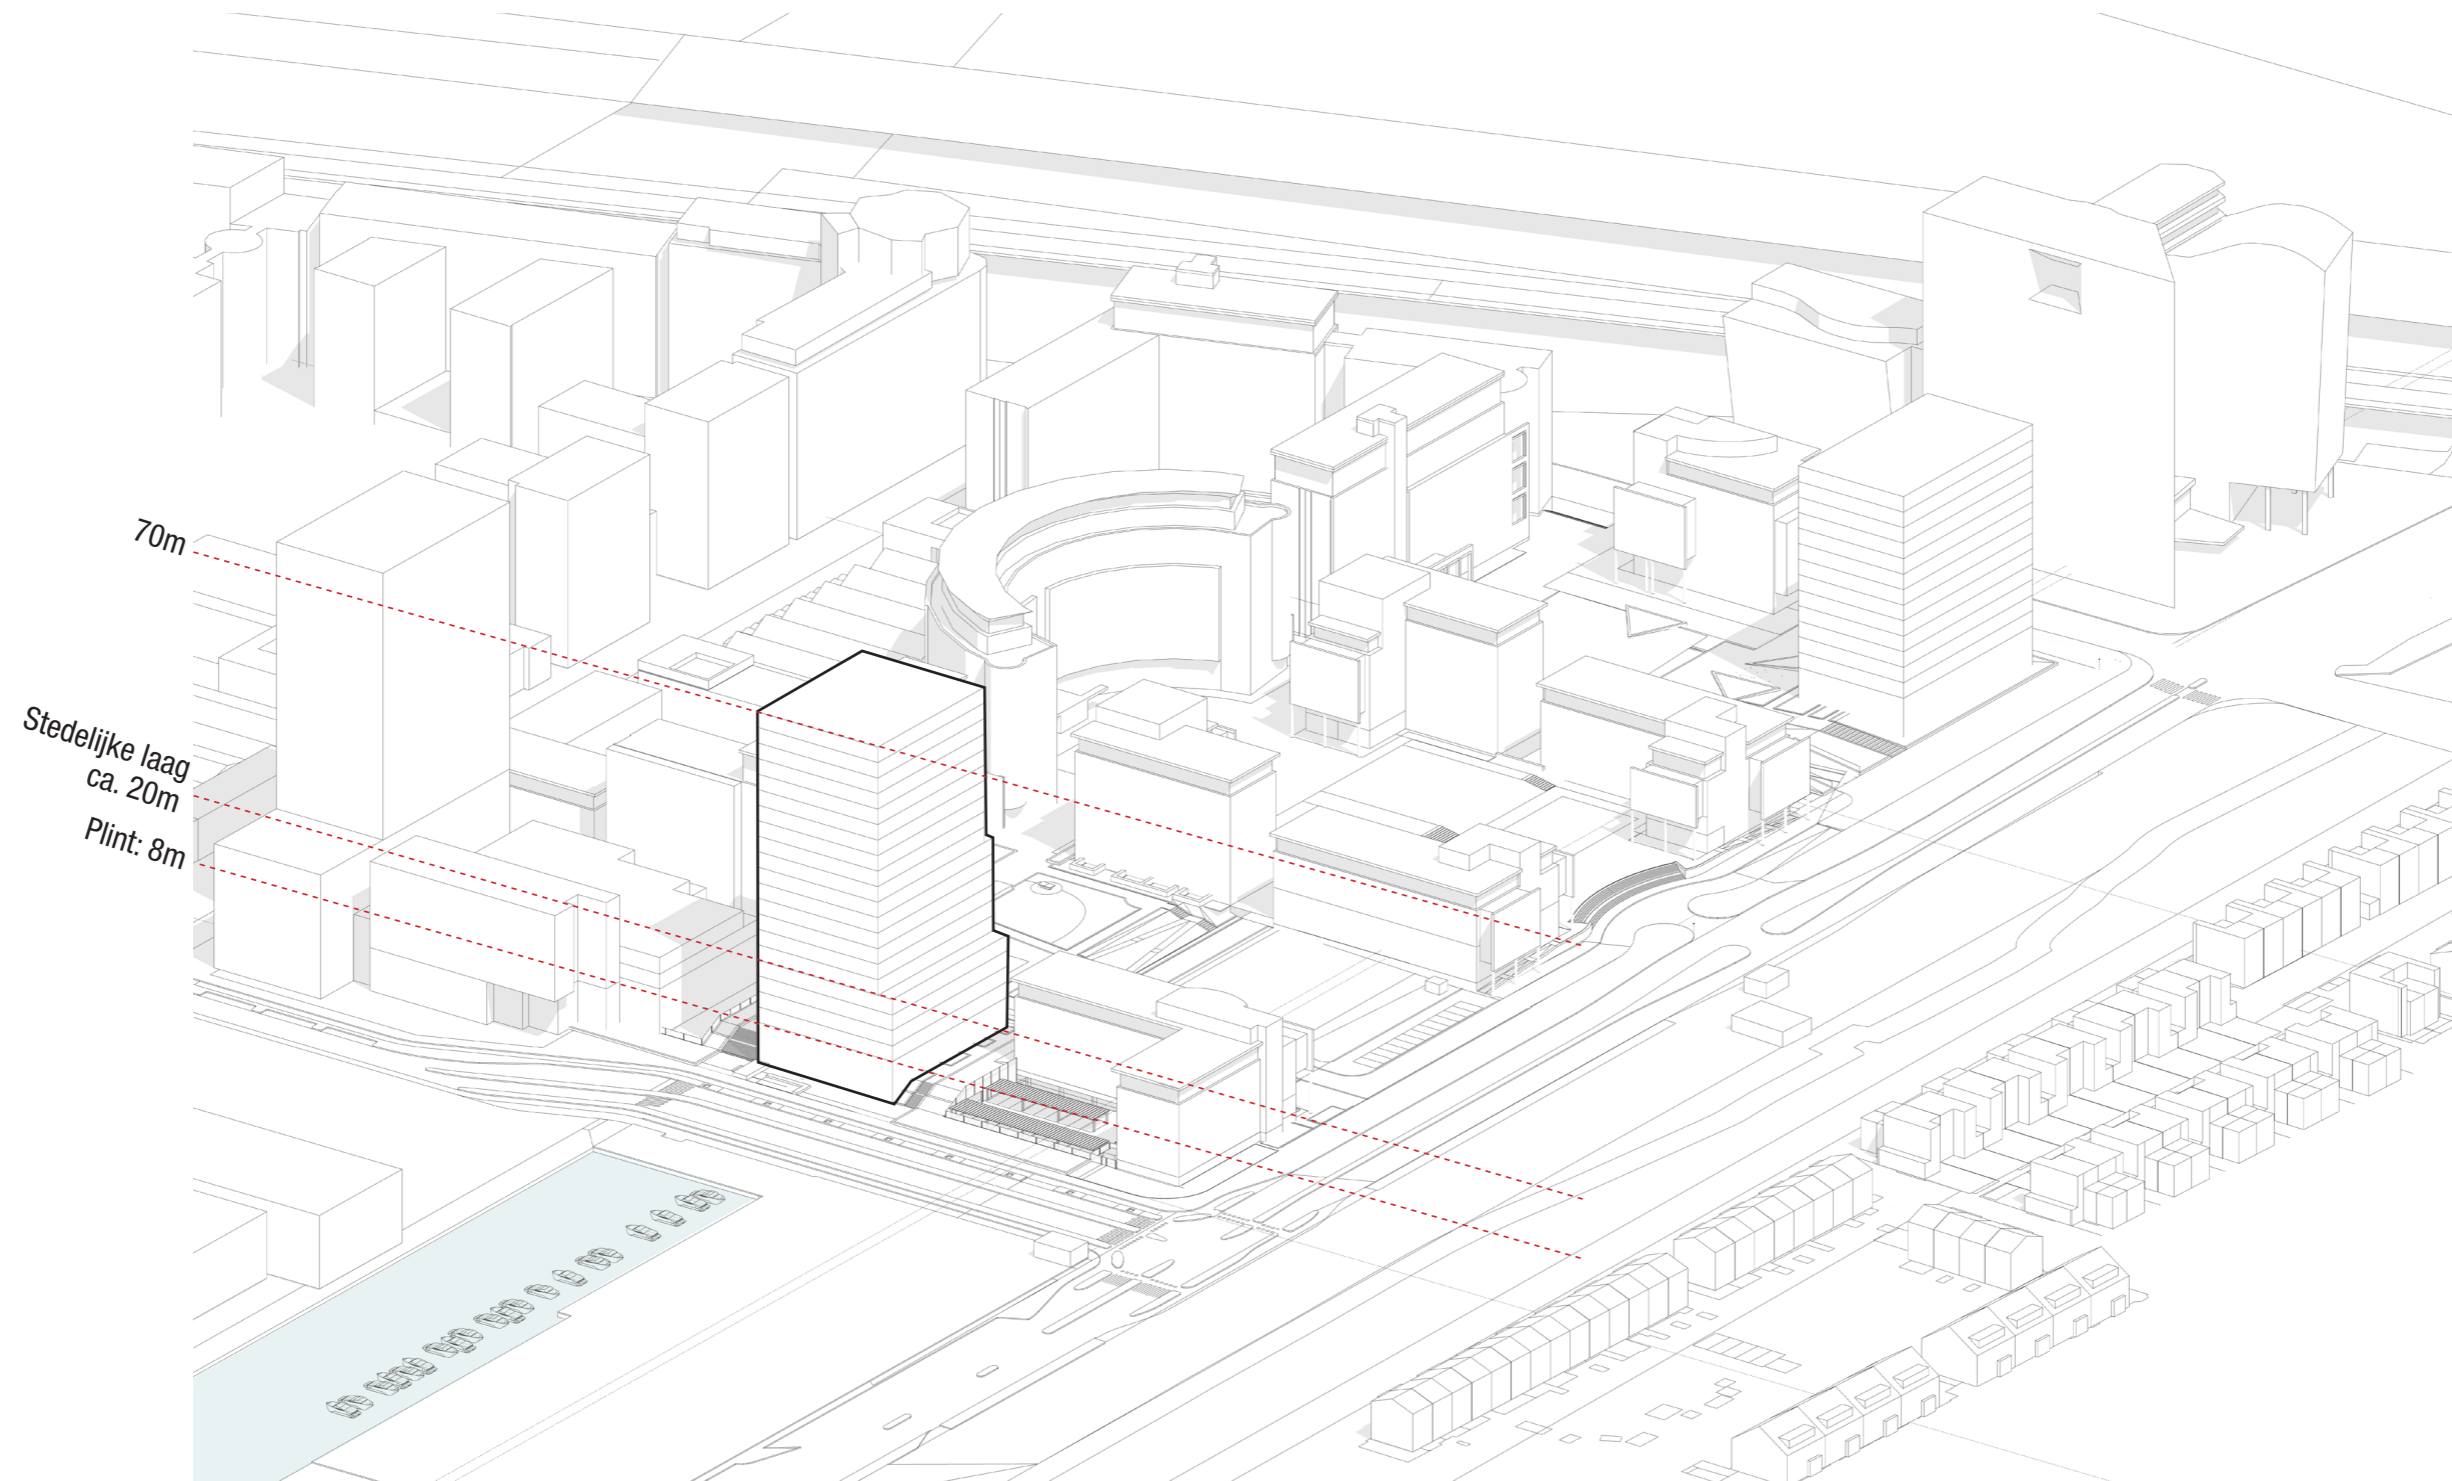

LOCATIE NOVA

STEDENBOUWKUNDIGE INPASSING

MASTERPLAN NIEUWE SITUATIE & LANDSCHAP

STEDENBOUWKUNDIG VOLUME

STEDENBOUWKUNDIG VOLUME

INTEGRATIE GROEN

VOLUME IMPRESSIE NIEUWE SITUATIE

NOVA

De woontoren verzelfstandigt zich niet alleen door de hoogte maar ook in kleur en materiaal. Het gebouw zoekt de relatie op met de hoogbouw in de directe omgeving zoals het gebouw van De Haagse Arc, Frank is een Binck en One Milky Way.

betonnen binnenblad

PRINCIPE DOORSNEDE

PLATTEGROND VERDIEPING 05-10

PLATTEGROND VERDIEPING 19-20