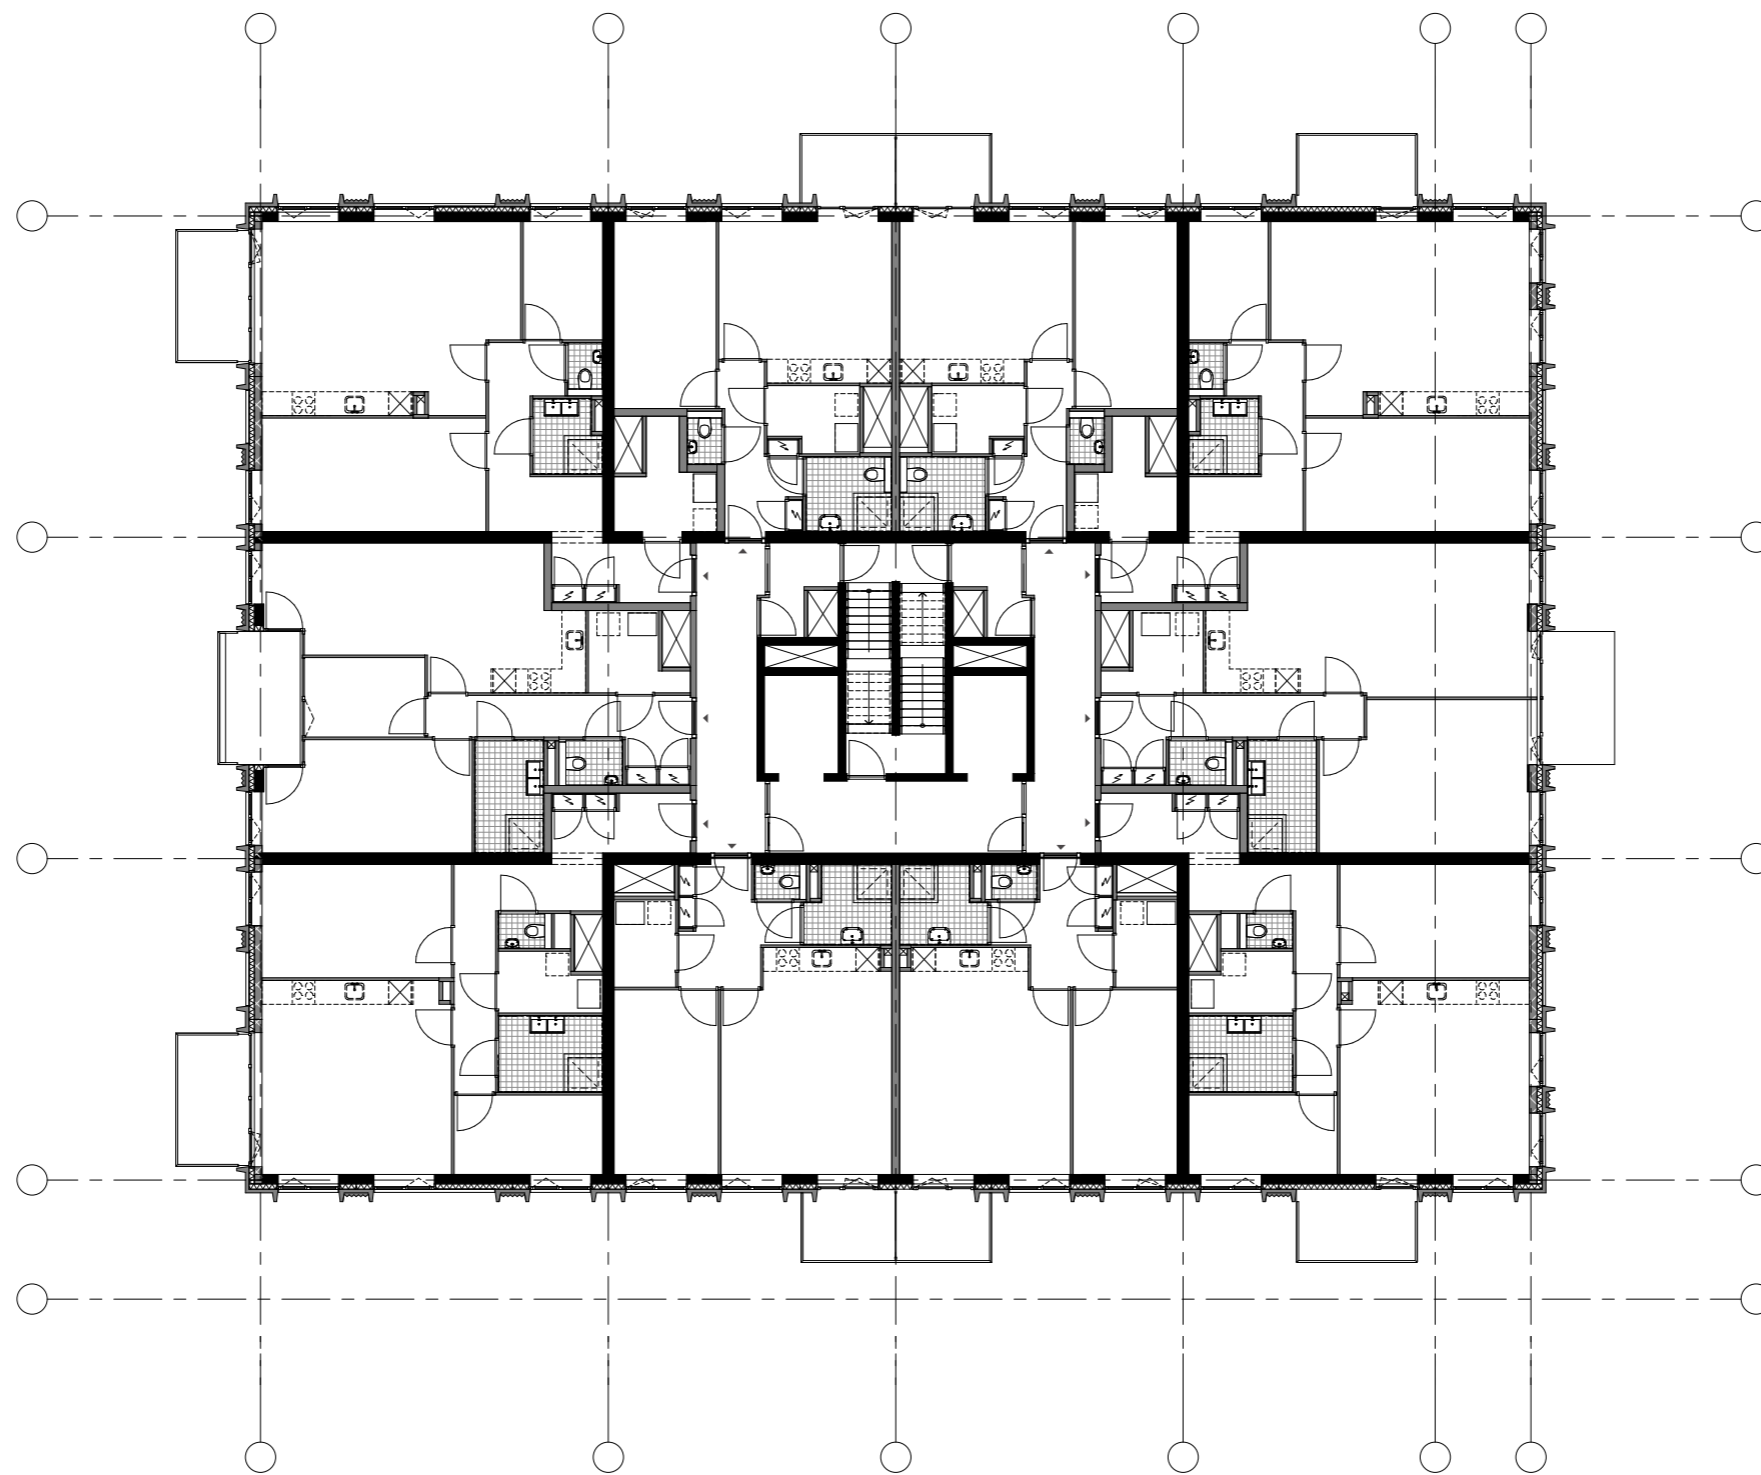

De woontoren verzelfstandigt zich niet alleen door de hoogte maar ook in kleur en materiaal. Het gebouw zoekt de relatie op met de hoogbouw in de directe omgeving zoals het gebouw van De Haagse Arc, Frank is een Binck en One Milky Way.

betonnen binnenblad

PRINCIPE DOORSNEDE

PLATTEGROND VERDIEPING 05-10

PLATTEGROND VERDIEPING 19-20