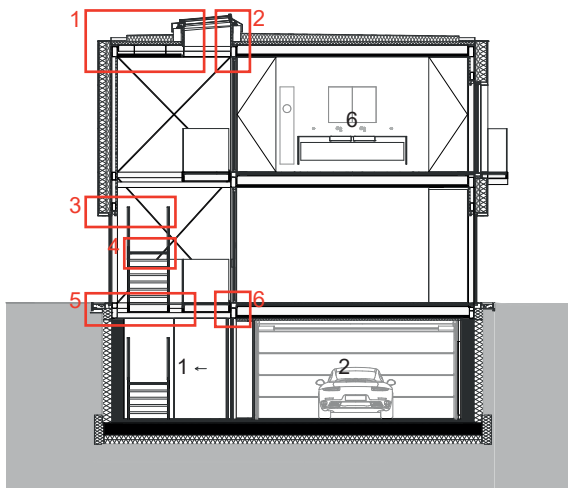

souterrain

begane grond

eerste verdieping

- 1 entreehal
- 2 garage
- 3 woonkamer
- 4 keuken
- 5 werkkamer
- 6 slaapkamer
- 7 badkamer
- 8 inloopkast

doorsnede AA

doorsnede BB

doorsnede CC

- 1 Velux Longlight daklichtconstructie, binnenzijde rondom afgewerkt met geperforeerd geanodiseerd aluminium honingraat constructie
- 2 dakopbouw:
  - waterkerende laag
  - afschotisolatie
  - sandwichpaneel-constructie
  - Slimline vloerconstructie
- 3 gevelopbouw:
  - zwart geëmailleerde glasplaatconstructie, onzichtbaar bevestigd op
  - prefab Rockzero paneelconstructie
  - geperforeerd geanodiseerd aluminium honingraat constructie
- 4 3-laags glasplaat constructie, boven- en onderzijde in hoeklijn constructie
- 5 trapconstructie: samengestelde trapbomen van stripstaal, glazen ingeklemde balustrade, glazen vloerplaten voorzien van antislip glasfrit stippenpatroon
- 6 bordesconstructie: prefab geïntegreerde staalconstructie ladder met LED-verlichting voorzien van glazen vloerdelen, gedeeltelijk voorzien van matte folie, ingeklemde glasplaat constructie
- 7 balkonconstructie: samengestelde stripstalen ligger constructie, dragende glazen vloerpanelen en glazen balustrade
- 8 vloeropbouw:
  - linoleum vloerbekleding
  - egaline
  - prefab beton vloerplaat met geïntegreerde verwarming
  - rubberen afstandshouder
  - Slimline vloerconstructie
- 9 geïntegreerd met benodigde installatie componenten, vloerdozen, lijnroosters
- 10 vloeropbouw badkamer:
  - Solid Surface vloerconstructie
  - verdekt liggende goot ter plaatse van douche
  - geïntegreerde consoles in Slimline vloer
- wandopbouw badkamer:
  - Solid Surface voorzetwand constructie
  - GIS wandopbouw
  - panelenwand

detail 1

detail 2

detail 3

detail 4

detail 5

detail 6

detail 7

detail 8