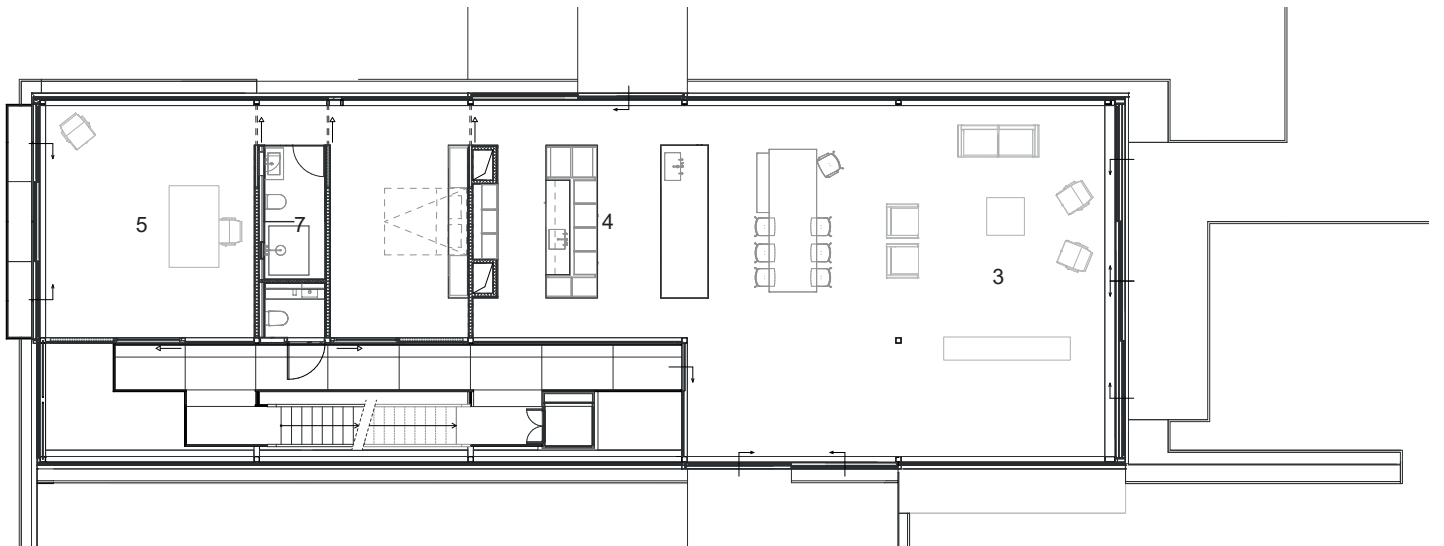

souterrain

begane grond

eerste verdieping

- 1 entreehal
- 2 garage
- 3 woonkamer
- 4 keuken
- 5 werkkamer
- 6 slaapkamer
- 7 badkamer
- 8 inloopkast

doorsnede AA

doorsnede BB

doorsnede CC

- 1 Velux Longlight daklichtconstructie, binnenzijde rondom afgewerkt met geperforeerd geanodiseerd aluminium honingraat constructie
- 2 dakopbouw:
  - waterkerende laag
  - afschotisolatie
  - sandwichpaneel-constructie
  - Slimline vloerconstructie
- 3 gevelopbouw:
  - zwart geëmailleerde glasplaatconstructie, onzichtbaar bevestigd op
  - prefab Rockzero paneelconstructie
  - geperforeerd geanodiseerd aluminium honingraat constructie
- 4 3-laags glasplaat constructie, boven- en onderzijde in hoeklijn constructie
- 5 trapconstructie: samengestelde trapbomen van stripstaal, glazen ingeklemde balustrade, glazen vloerplaten voorzien van antislip glasfrit stippenpatroon
- 6 bordesconstructie: prefab geïntegreerde staalconstructie ladder met LED-verlichting voorzien van glazen vloerdelen, gedeeltelijk voorzien van matte folie, ingeklemde glasplaat constructie
- 7 balkonconstructie: samengestelde stripstalen ligger constructie, dragende glazen vloerpanelen en glazen balustrade
- 8 vloeropbouw:
  - linoleum vloerbekleding
  - egaline
  - prefab beton vloerplaat met geïntegreerde verwarming
  - rubberen afstandshouder
  - Slimline vloerconstructie
- 9 geïntegreerd met benodigde installatie componenten, vloerdozen, lijnroosters
- 10 vloeropbouw badkamer:
  - Solid Surface vloerconstructie
  - verdekt liggende goot ter plaatse van douche
  - geïntegreerde consoles in Slimline vloer
- wandopbouw badkamer:
  - Solid Surface voorzetwand constructie
  - GIS wandopbouw
  - panelenwand

detail 1

detail 2

detail 3

detail 4

detail 5

detail 6

detail 7

detail 8