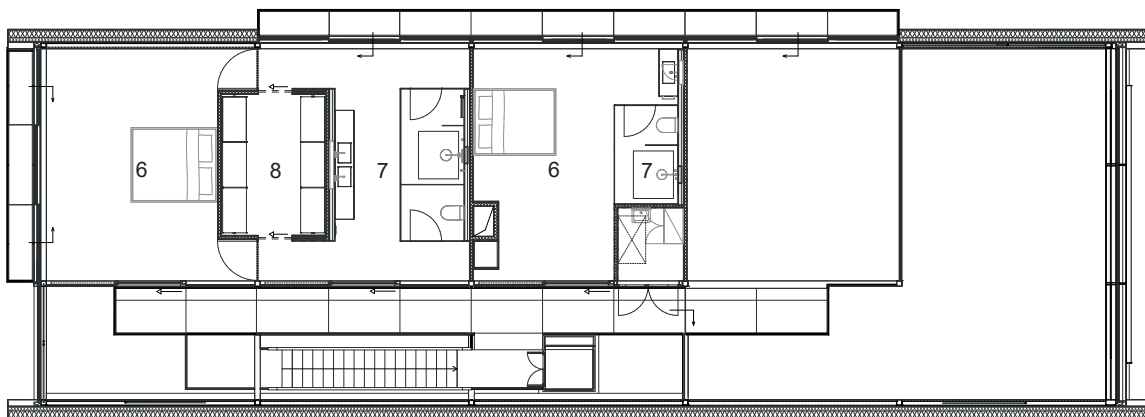

souterrain

begane grond

eerste verdieping

- 1 entreehal
- 2 garage
- 3 woonkamer
- 4 keuken
- 5 werkkamer
- 6 slaapkamer
- 7 badkamer
- 8 inloopkast

doorsnede AA

doorsnede BB

doorsnede CC

- 1 Velux Longlight daklichtconstructie, binnenzijde rondom afgewerkt met geperforeerd geanodiseerd aluminium honingraat constructie
- 2 dakopbouw:
  - waterkerende laag
  - afschotisolatie
  - sandwichpaneel-constructie
  - Slimline vloerconstructie
- 3 gevelopbouw:
  - zwart geëmailleerde glasplaatconstructie, onzichtbaar bevestigd op
  - prefab Rockzero paneelconstructie
  - geperforeerd geanodiseerd aluminium honingraat constructie
- 4 3-laags glasplaat constructie, boven- en onderzijde in hoeklijn constructie
- 5 trapconstructie: samengestelde trapbomen van stripstaal, glazen ingeklemde balustrade, glazen vloerplaten voorzien van antislip glasfrit stippenpatroon
- 6 bordesconstructie: prefab geïntegreerde staalconstructie ladder met LED-verlichting voorzien van glazen vloerdelen, gedeeltelijk voorzien van matte folie, ingeklemde glasplaat constructie
- 7 balkonconstructie: samengestelde stripstalen ligger constructie, dragende glazen vloerpanelen en glazen balustrade
- 8 vloeropbouw:
  - linoleum vloerbekleding
  - egaline
  - prefab beton vloerplaat met geïntegreerde verwarming
  - rubberen afstandshouder
  - Slimline vloerconstructie
- 9 geïntegreerd met benodigde installatie componenten, vloerdozen, lijnroosters
- 10 vloeropbouw badkamer:
  - Solid Surface vloerconstructie
  - verdekt liggende goot ter plaatse van douche
  - geïntegreerde consoles in Slimline vloer
- wandopbouw badkamer:
  - Solid Surface voorzetwand constructie
  - GIS wandopbouw
  - panelenwand

detail 1

detail 2

detail 3

detail 4

detail 5

detail 6

detail 7

detail 8