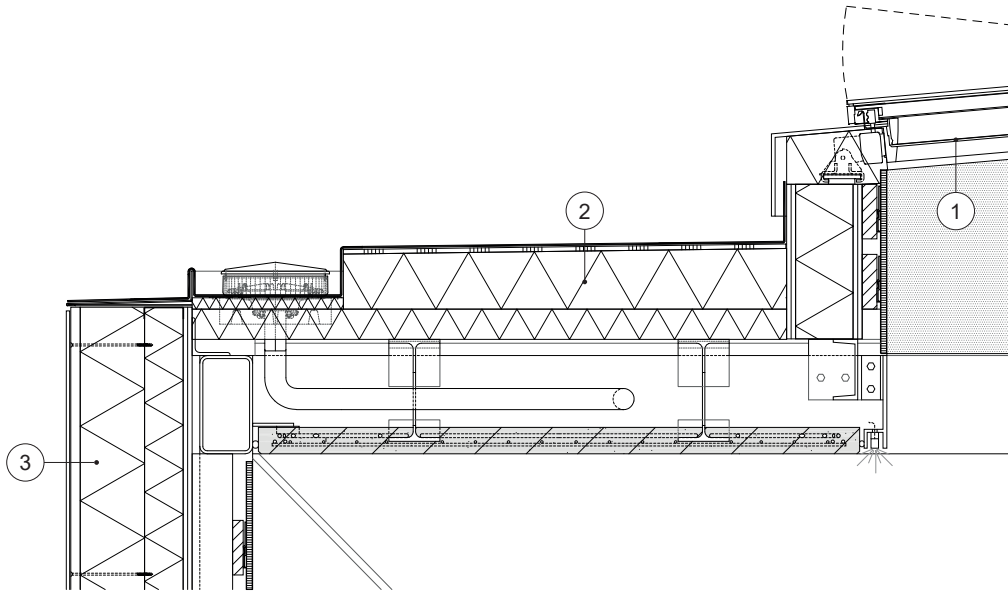

souterrain

begane grond

eerste verdieping

- 1 entreehal
- 2 garage
- 3 woonkamer
- 4 keuken
- 5 werkkamer
- 6 slaapkamer
- 7 badkamer
- 8 inloopkast

doorsnede AA

doorsnede BB

doorsnede CC

- 1 Velux Longlight daklichtconstructie, binnenzijde rondom afgewerkt met geperforeerd geanodiseerd aluminium honingraat constructie
- 2 dakopbouw:
  - waterkerende laag
  - afschotisolatie
  - sandwichpaneel-constructie
  - Slimline vloerconstructie
- 3 gevelopbouw:
  - zwart geëmailleerde glasplaatconstructie, onzichtbaar bevestigd op
  - prefab Rockzero paneelconstructie
  - geperforeerd geanodiseerd aluminium honingraat constructie
- 4 3-laags glasplaat constructie, boven- en onderzijde in hoeklijn constructie
- 5 trapconstructie: samengestelde trapbomen van stripstaal, glazen ingeklemde balustrade, glazen vloerplaten voorzien van antislip glasfrit stippenpatroon
- 6 bordesconstructie: prefab geïntegreerde staalconstructie ladder met LED-verlichting voorzien van glazen vloerdelen, gedeeltelijk voorzien van matte folie, ingeklemde glasplaat constructie
- 7 balkonconstructie: samengestelde stripstalen ligger constructie, dragende glazen vloerpanelen en glazen balustrade
- 8 vloeropbouw:
  - linoleum vloerbekleding
  - egaline
  - prefab beton vloerplaat met geïntegreerde verwarming
  - rubberen afstandshouder
  - Slimline vloerconstructie
- 9 geïntegreerd met benodigde installatie componenten, vloerdozen, lijnroosters
- 10 vloeropbouw badkamer:
  - Solid Surface vloerconstructie
  - verdekt liggende goot ter plaatse van douche
  - geïntegreerde consoles in Slimline vloer
- wandopbouw badkamer:
  - Solid Surface voorzetwand constructie
  - GIS wandopbouw
  - panelenwand

detail 1

detail 2

detail 3

detail 4

detail 5

detail 6

detail 7

detail 8

detail 9