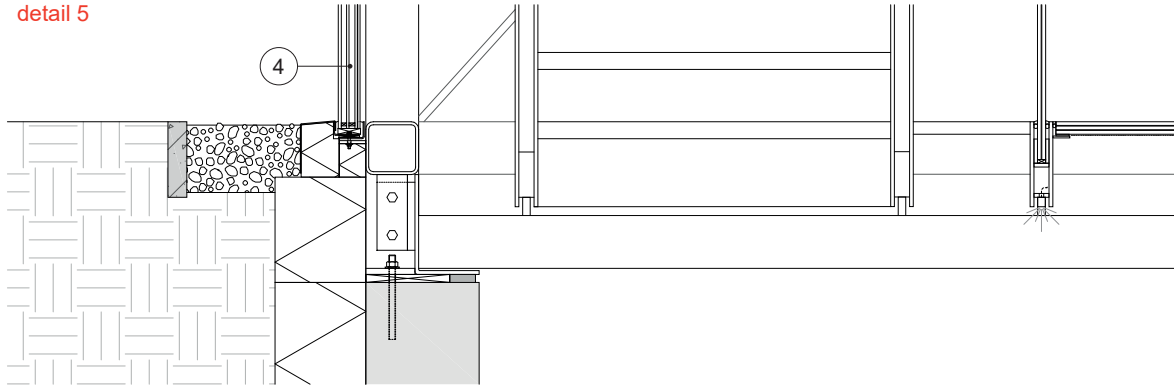

souterrain

begane grond

eerste verdieping

- 1 entreehal
- 2 garage
- 3 woonkamer
- 4 keuken
- 5 werkkamer
- 6 slaapkamer
- 7 badkamer
- 8 inloopkast

doorsnede AA

doorsnede BB

doorsnede CC

- 1 Velux Longlight daklichtconstructie, binnenzijde rondom afgewerkt met geperforeerd geanodiseerd aluminium honingraat constructie
- 2 dakopbouw:
  - waterkerende laag
  - afschotisolatie
  - sandwichpaneel-constructie
  - Slimline vloerconstructie
- 3 gevelopbouw:
  - zwart geëmailleerde glasplaatconstructie, onzichtbaar bevestigd op
  - prefab Rockzero paneelconstructie
  - geperforeerd geanodiseerd aluminium honingraat constructie
- 4 3-laags glasplaat constructie, boven- en onderzijde in hoeklijn constructie
- 5 trapconstructie: samengestelde trapbomen van stripstaal, glazen ingeklemde balustrade, glazen vloerplaten voorzien van antislip glasfrit stippenpatroon
- 6 bordesconstructie: prefab geïntegreerde staalconstructie ladder met LED-verlichting voorzien van glazen vloerdelen, gedeeltelijk voorzien van matte folie, ingeklemde glasplaat constructie
- 7 balkonconstructie: samengestelde stripstalen ligger constructie, dragende glazen vloerpanelen en glazen balustrade
- 8 vloeropbouw:
  - linoleum vloerbekleding
  - egaline
  - prefab beton vloerplaat met geïntegreerde verwarming
  - rubberen afstandshouder
  - Slimline vloerconstructie
- 9 geïntegreerd met benodigde installatie componenten, vloerdozen, lijnroosters
- 10 vloeropbouw badkamer:
  - Solid Surface vloerconstructie
  - verdekt liggende goot ter plaatse van douche
  - geïntegreerde consoles in Slimline vloer
- wandopbouw badkamer:
  - Solid Surface voorzetwand constructie
  - GIS wandopbouw
  - panelenwand

detail 1

detail 2

detail 3

detail 4

detail 5

detail 6

detail 7

detail 8