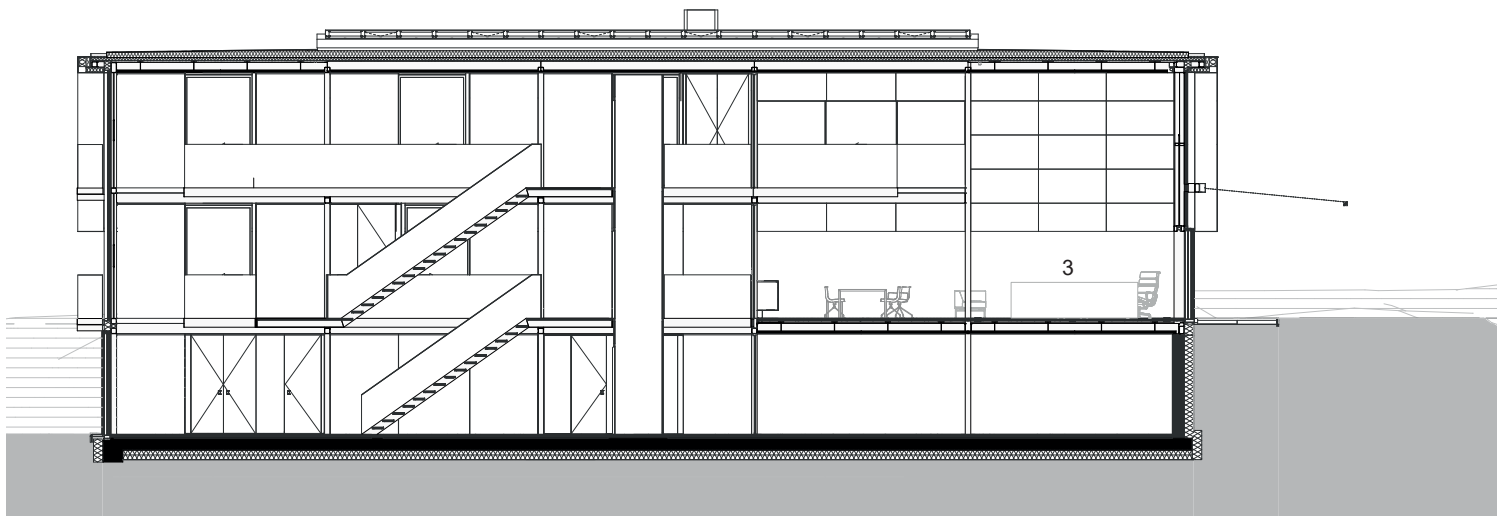

souterrain

begane grond

eerste verdieping

- 1 entreehal
- 2 garage
- 3 woonkamer
- 4 keuken
- 5 werkkamer
- 6 slaapkamer
- 7 badkamer
- 8 inloopkast

doorsnede AA

doorsnede BB

doorsnede CC

- 1 Velux Longlight daklichtconstructie, binnenzijde rondom afgewerkt met geperforeerd geanodiseerd aluminium honingraat constructie
- 2 dakopbouw:
  - waterkerende laag
  - afschotisolatie
  - sandwichpaneel-constructie
  - Slimline vloerconstructie
- 3 gevelopbouw:
  - zwart geëmailleerde glasplaatconstructie, onzichtbaar bevestigd op
  - prefab Rockzero paneelconstructie
  - geperforeerd geanodiseerd aluminium honingraat constructie
- 4 3-laags glasplaat constructie, boven- en onderzijde in hoeklijn constructie
- 5 trapconstructie: samengestelde trapbomen van stripstaal, glazen ingeklemde balustrade, glazen vloerplaten voorzien van antislip glasfrit stippenpatroon
- 6 bordesconstructie: prefab geïntegreerde staalconstructie ladder met LED-verlichting voorzien van glazen vloerdelen, gedeeltelijk voorzien van matte folie, ingeklemde glasplaat constructie
- 7 balkonconstructie: samengestelde stripstalen ligger constructie, dragende glazen vloerpanelen en glazen balustrade
- 8 vloeropbouw:
  - linoleum vloerbekleding
  - egaline
  - prefab beton vloerplaat met geïntegreerde verwarming
  - rubberen afstandshouder
  - Slimline vloerconstructie
- 9 geïntegreerd met benodigde installatie componenten, vloerdozen, lijnroosters
- 10 vloeropbouw badkamer:
  - Solid Surface vloerconstructie
  - verdekt liggende goot ter plaatse van douche
  - geïntegreerde consoles in Slimline vloer
- wandopbouw badkamer:
  - Solid Surface voorzetwand constructie
  - GIS wandopbouw
  - panelenwand

detail 1

detail 2

detail 3

detail 4

detail 5

detail 6

detail 7

detail 8

detail 9