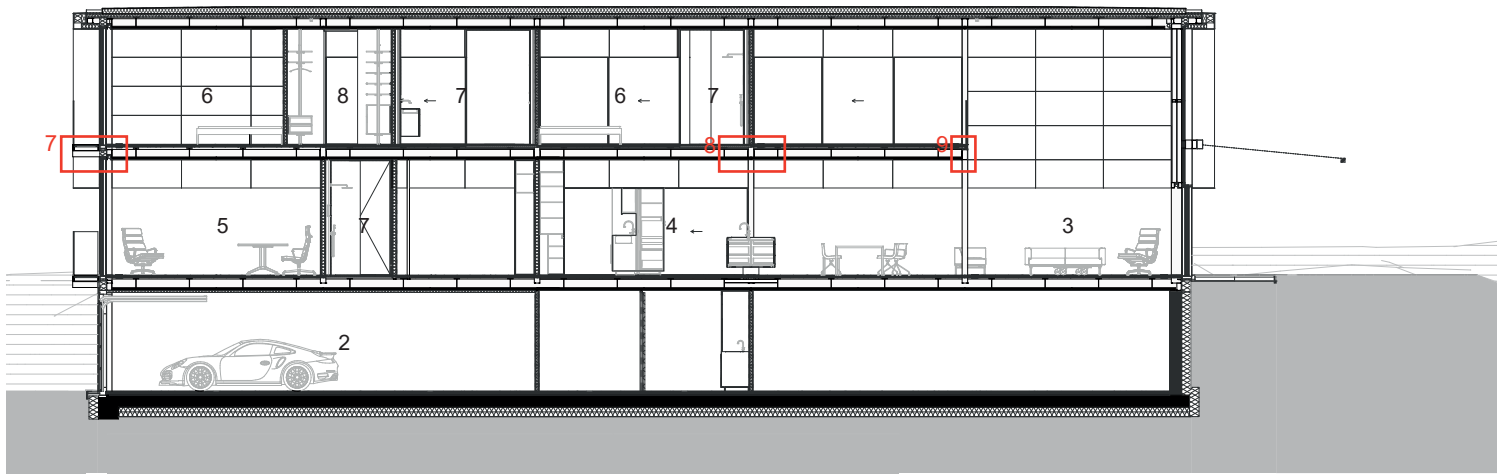

souterrain

begane grond

eerste verdieping

- 1 entreehal
- 2 garage
- 3 woonkamer
- 4 keuken
- 5 werkkamer
- 6 slaapkamer
- 7 badkamer
- 8 inloopkast

doorsnede AA

doorsnede BB

doorsnede CC

- 1 Velux Longlight daklichtconstructie, binnenzijde rondom afgewerkt met geperforeerd geanodiseerd aluminium honingraat constructie
- 2 dakopbouw:
  - waterkerende laag
  - afschotisolatie
  - sandwichpaneel-constructie
  - Slimline vloerconstructie
- 3 gevelopbouw:
  - zwart geëmailleerde glasplaatconstructie, onzichtbaar bevestigd op
  - prefab Rockzero paneelconstructie
  - geperforeerd geanodiseerd aluminium honingraat constructie
- 4 3-laags glasplaat constructie, boven- en onderzijde in hoeklijn constructie
- 5 trapconstructie: samengestelde trapbomen van stripstaal, glazen ingeklemde balustrade, glazen vloerplaten voorzien van antislip glasfrit stippenpatroon
- 6 bordesconstructie: prefab geïntegreerde staalconstructie ladder met LED-verlichting voorzien van glazen vloerdelen, gedeeltelijk voorzien van matte folie, ingeklemde glasplaat constructie
- 7 balkonconstructie: samengestelde stripstalen ligger constructie, dragende glazen vloerpanelen en glazen balustrade
- 8 vloeropbouw:
  - linoleum vloerbekleding
  - egaline
  - prefab beton vloerplaat met geïntegreerde verwarming
  - rubberen afstandshouder
  - Slimline vloerconstructie
- 9 geïntegreerd met benodigde installatie componenten, vloerdozen, lijnroosters
- 10 vloeropbouw badkamer:
  - Solid Surface vloerconstructie
  - verdekt liggende goot ter plaatse van douche
  - geïntegreerde consoles in Slimline vloer
- wandopbouw badkamer:
  - Solid Surface voorzetwand constructie
  - GIS wandopbouw
  - panelenwand

detail 1

detail 2

detail 3

detail 4

detail 5

detail 6

detail 7

detail 8