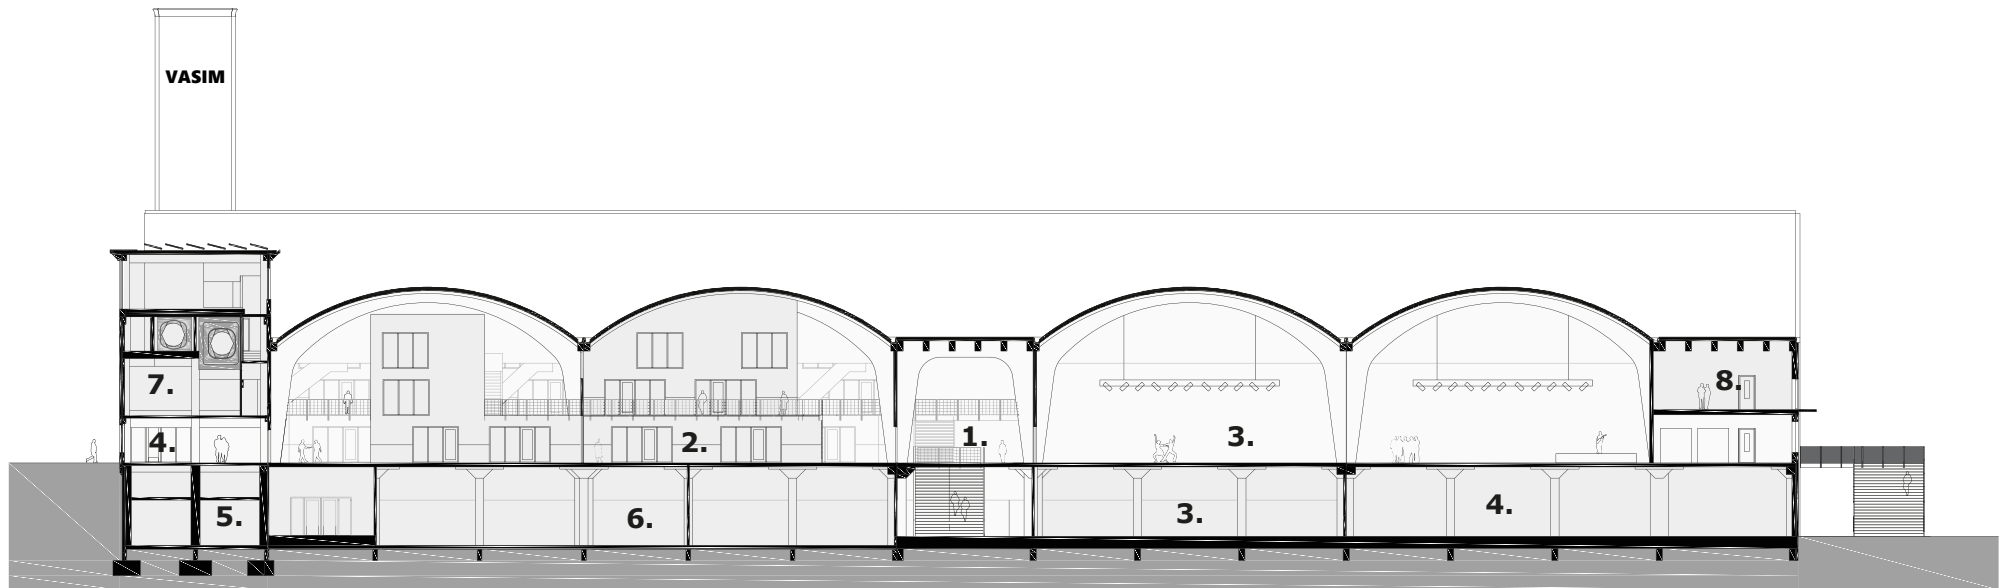

## Legenda

- |    |                    |    |                      |
|----|--------------------|----|----------------------|
| 1. | Entree Oost & West | 5. | Muziekstudio's       |
| 2. | Werkstad           | 6. | Sport- & spelruimtes |
| 3. | Evenospace         | 7. | Kantoren dijkgebouw  |
| 4. | Horeca             | 8. | Kantoren eventspace  |

langsdoorsnede A-A

0m 5m 10m 20m