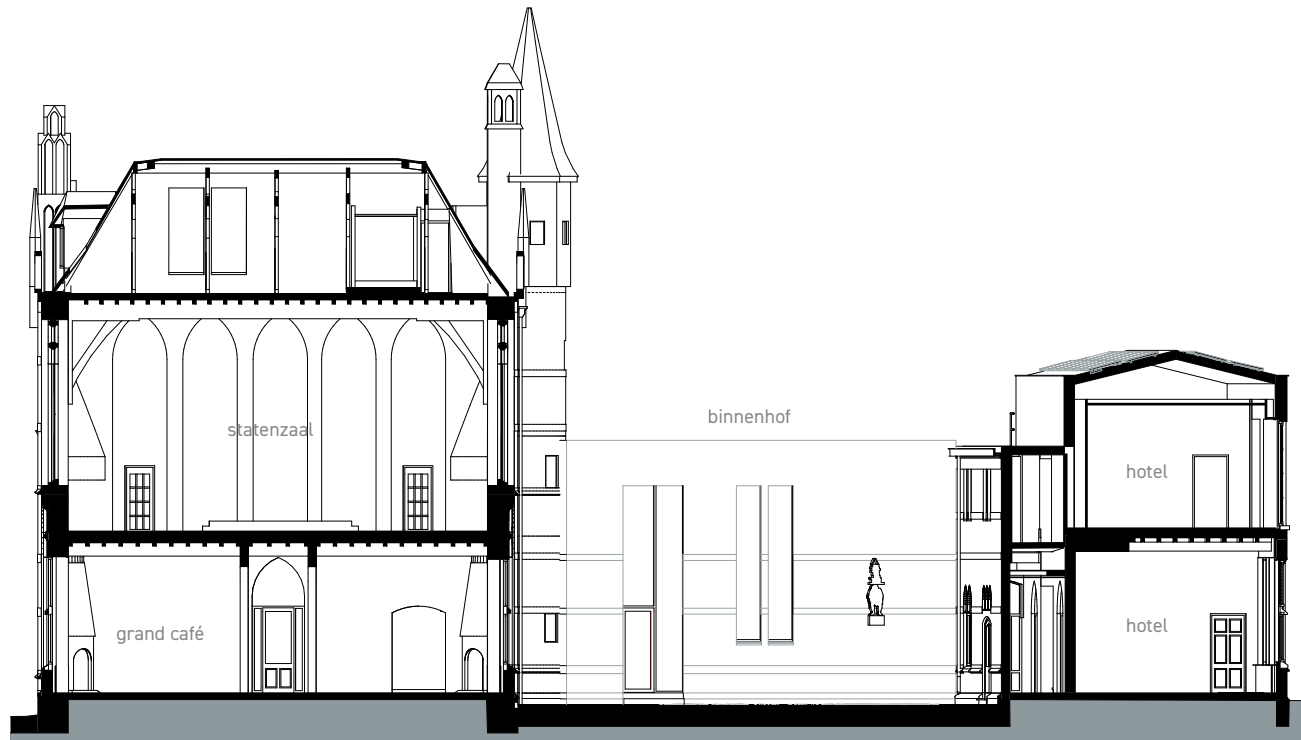

Uitgevouwen gevelaanzichten rondom binnenplaats

Plattegrond - begane grond herbestemming

Plattegrond - verdieping herbestemming

Doorsnede Grand Café en Statenzaal, binnenhof en vleugel commissaris der Koningin (hotel)

Doorsnede centrale trapopgang, koffiekamer, dienstwoning (hotel) en archief (hostel)