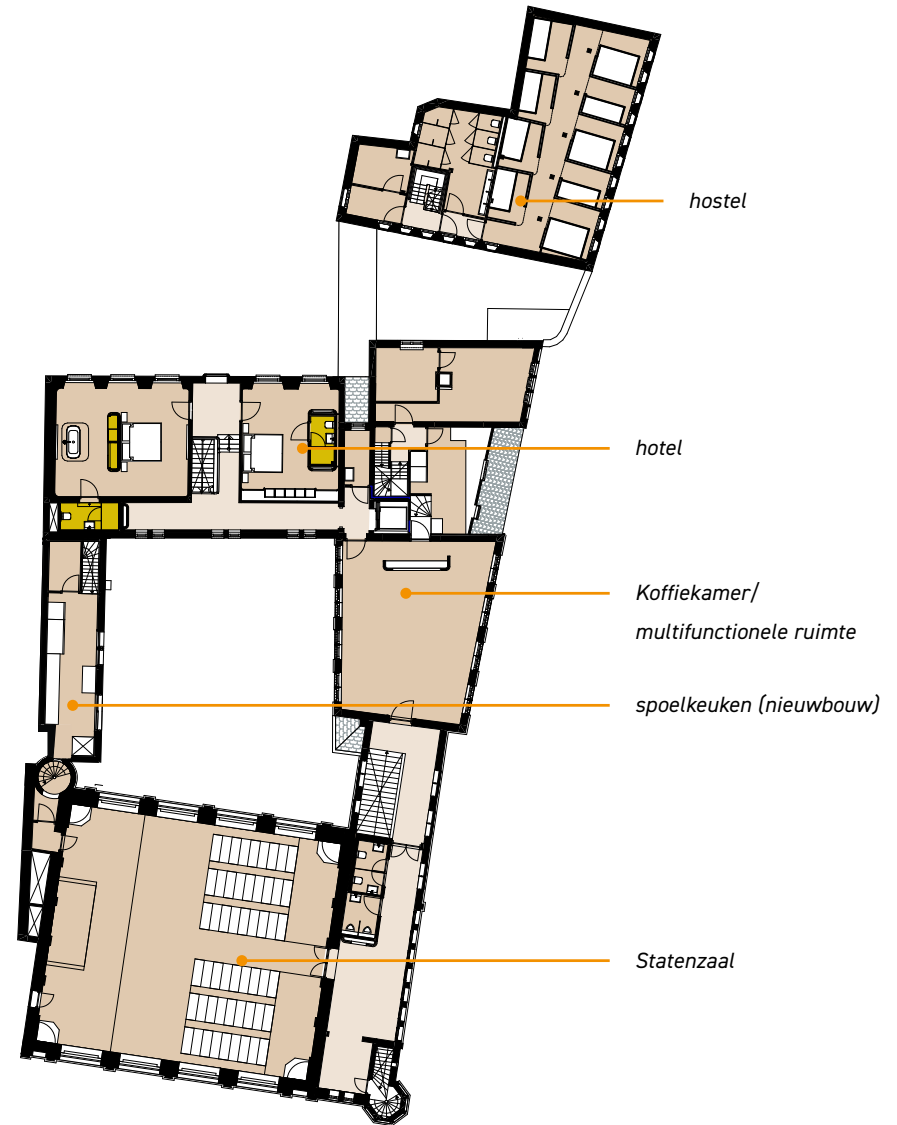

Uitgevouwen gevelaanzichten rondom binnenplaats

Plattegrond - begane grond herbestemming

Plattegrond - verdieping herbestemming

Doorsnede Grand Café en Statenzaal, binnenhof en vleugel commissaris der Koningin (hotel)

Doorsnede centrale trapopgang, koffiekamer, dienstwoning (hotel) en archief (hostel)