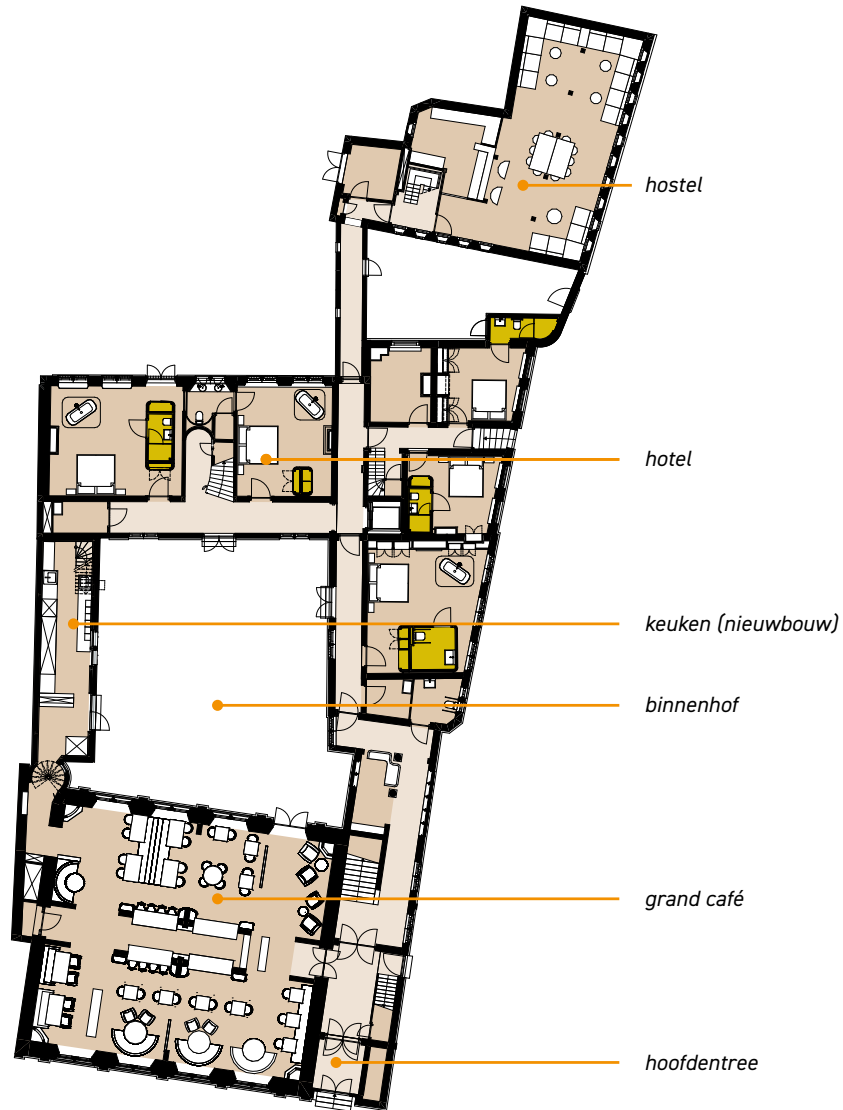

Uitgevouwen gevelaanzichten rondom binnenplaats

Plattegrond - begane grond herbestemming

Plattegrond - verdieping herbestemming

Doorsnede Grand Café en Statenzaal, binnenhof en vleugel commissaris der Koningin (hotel)

Doorsnede centrale trapopgang, koffiekamer, dienstwoning (hotel) en archief (hostel)