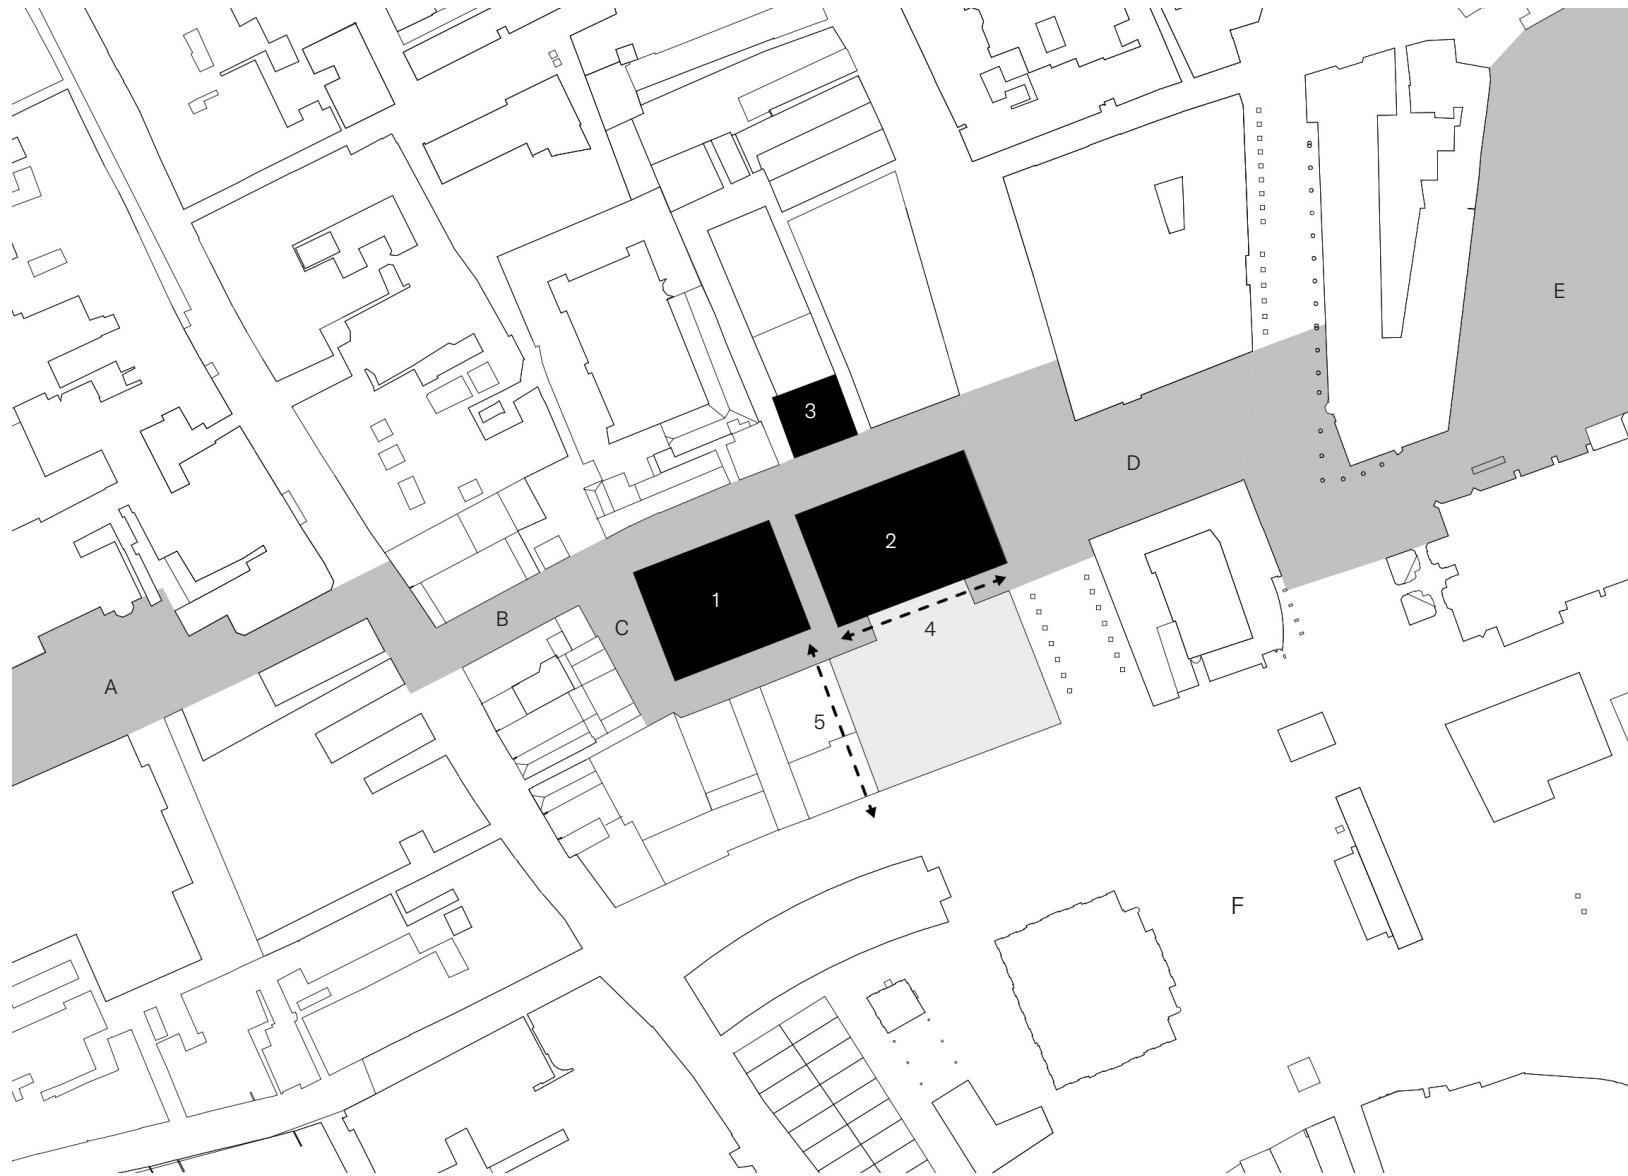

# Stedenbouwkundig plan Rode Weeshuisstraat | Loer Architecten (LA) en De Zwarte Hond (DZH)

A. Academiegebouw plein  
B. Rodeweeshuisstraat  
C. Stalplein (nieuw)

D. Kwinkenplein  
E. Martinikerkhof  
F. Grote markt

1. Mercado (LA/DZH)  
2. Groothandelshuis (DZH)  
3: The Warehouse (DZH)

4. Verbinding Stalstraat > Kwinkenplein  
5. Verbinding Stalstraat > Grote Markt