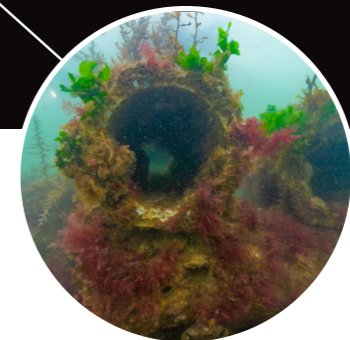

ruwe wand:
aanhechting van
planten en mossels

Biohut: gaas-korven gevuld met
schone schelpen als
creche voor jonge en kleine vissen

Kunstmatig Rif: rust en schuil-
plek voor vissen en kreeften