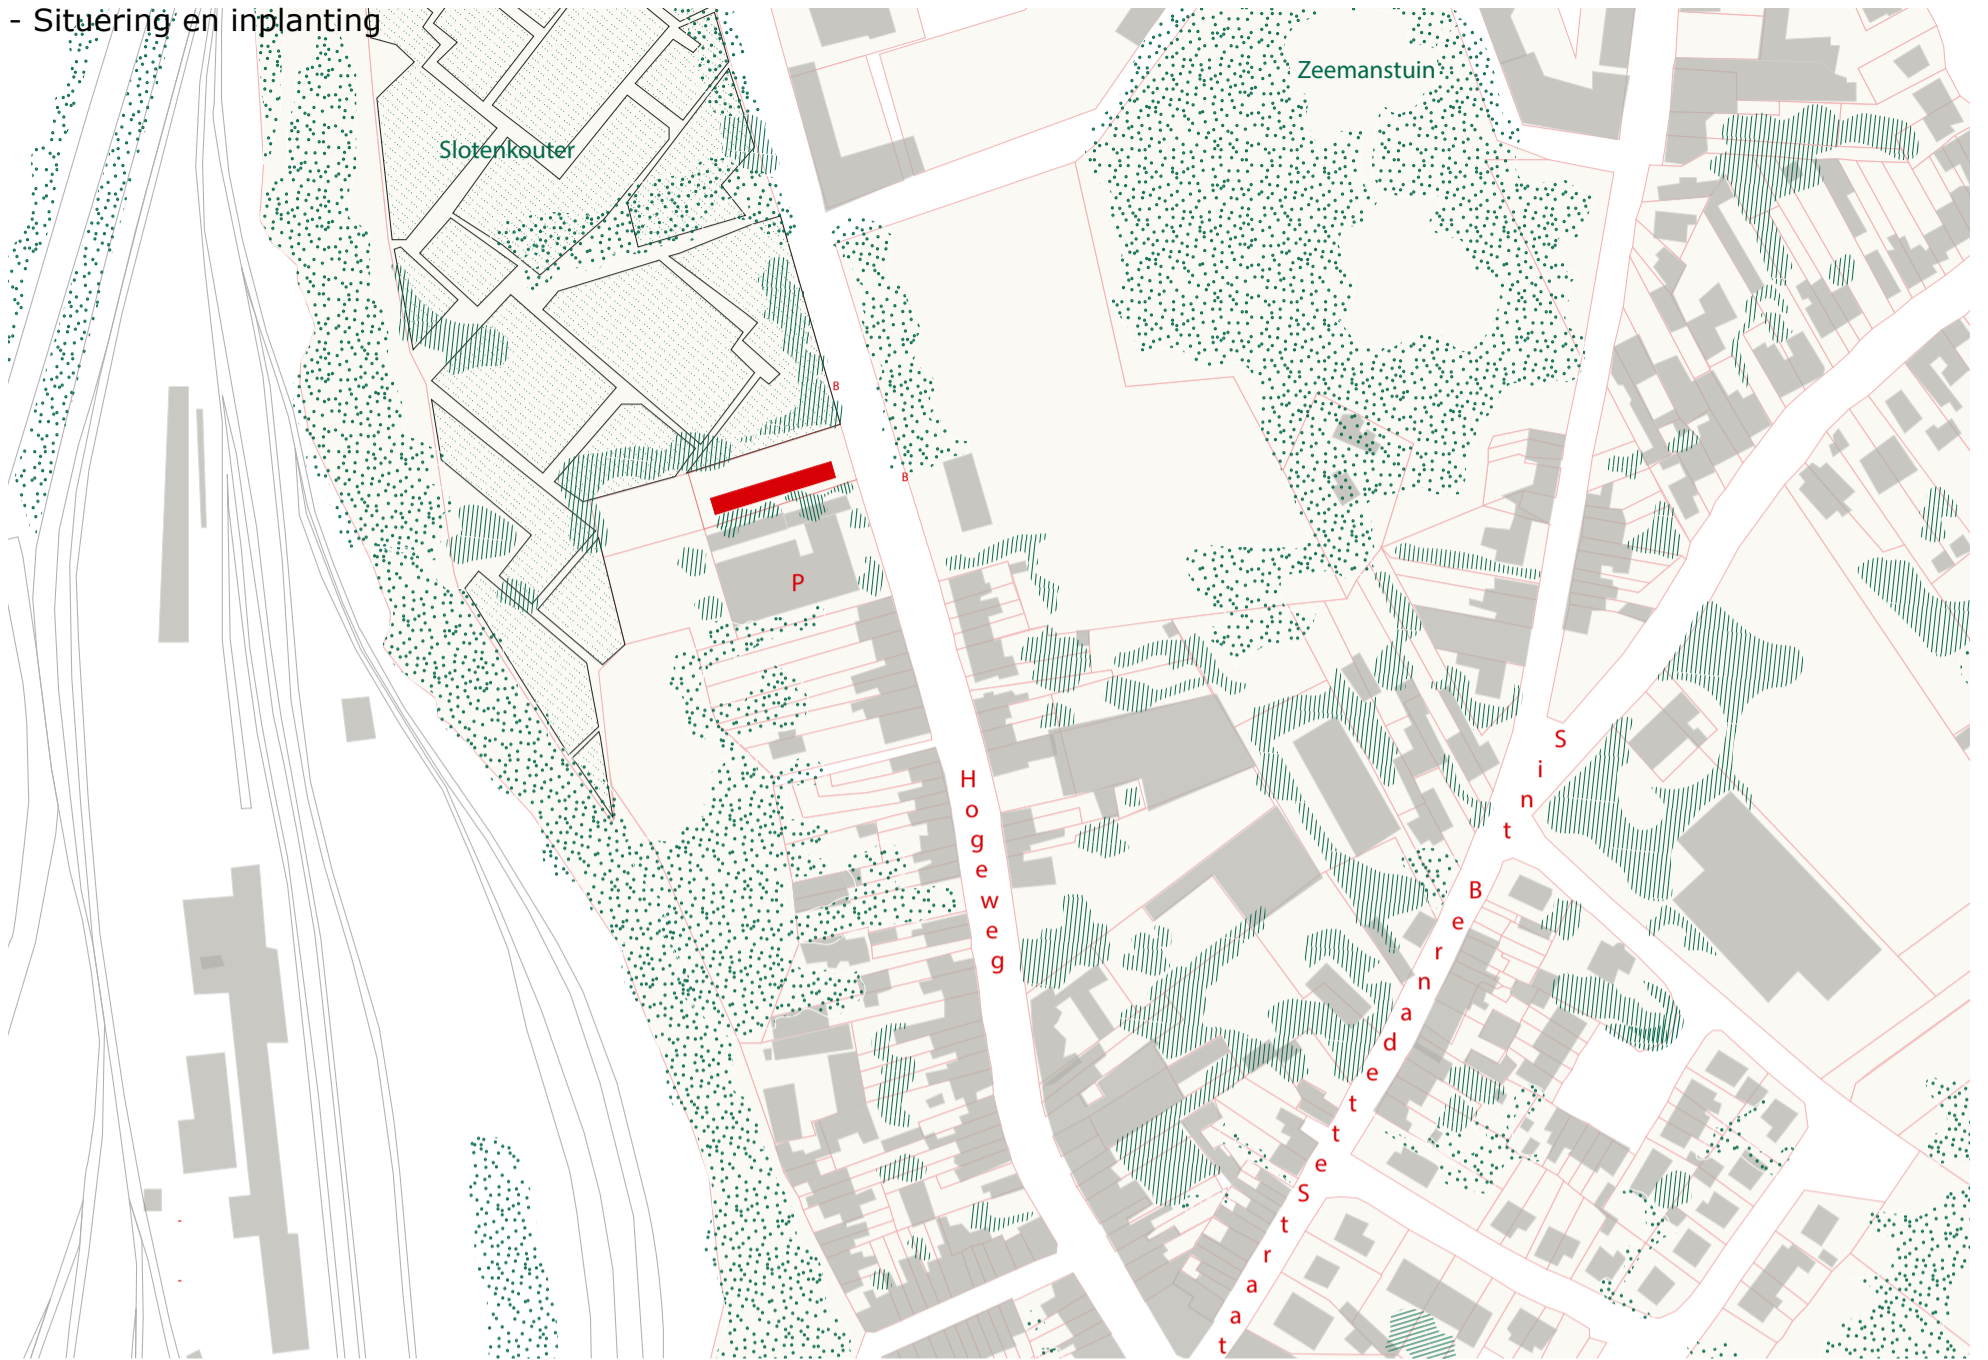

- Situering en inplanting

- Licht & zicht

zomer

winter

Tuin De Pont, Rudy J Luijters