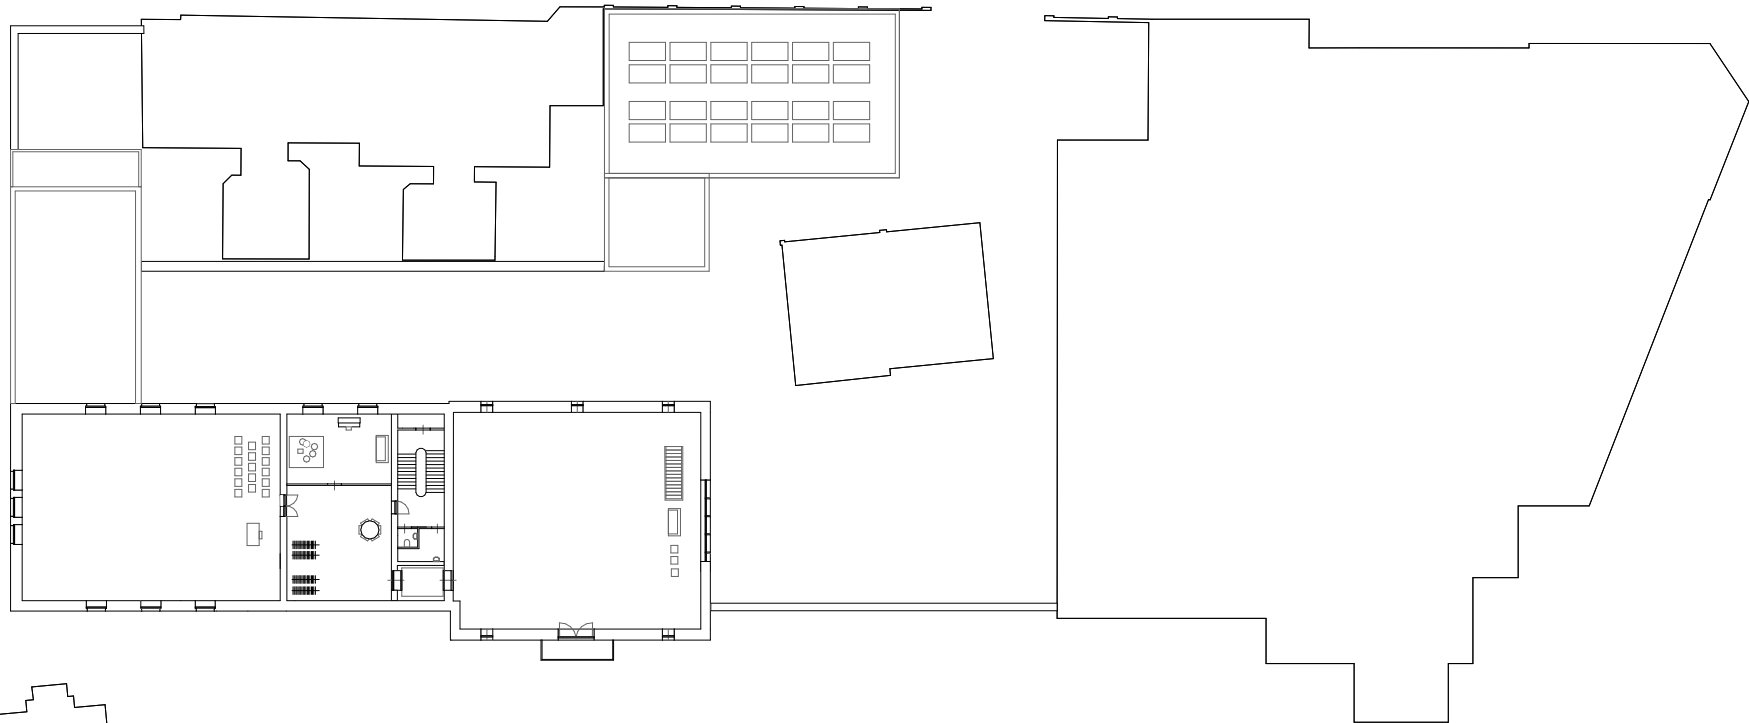

DE KUNSTWERF

Begane grond 1:500

DE KUNSTWERF

1ste verdieping :500

DE KUNSTWERF

2de verdieping :500

DE KUNSTWERF

Doorsnede 1:500

Zuidgevel 1:500

DE KUNSTWERF

Doorsnede 1:500

Oostgevel 1:500

Westgevel 1:500