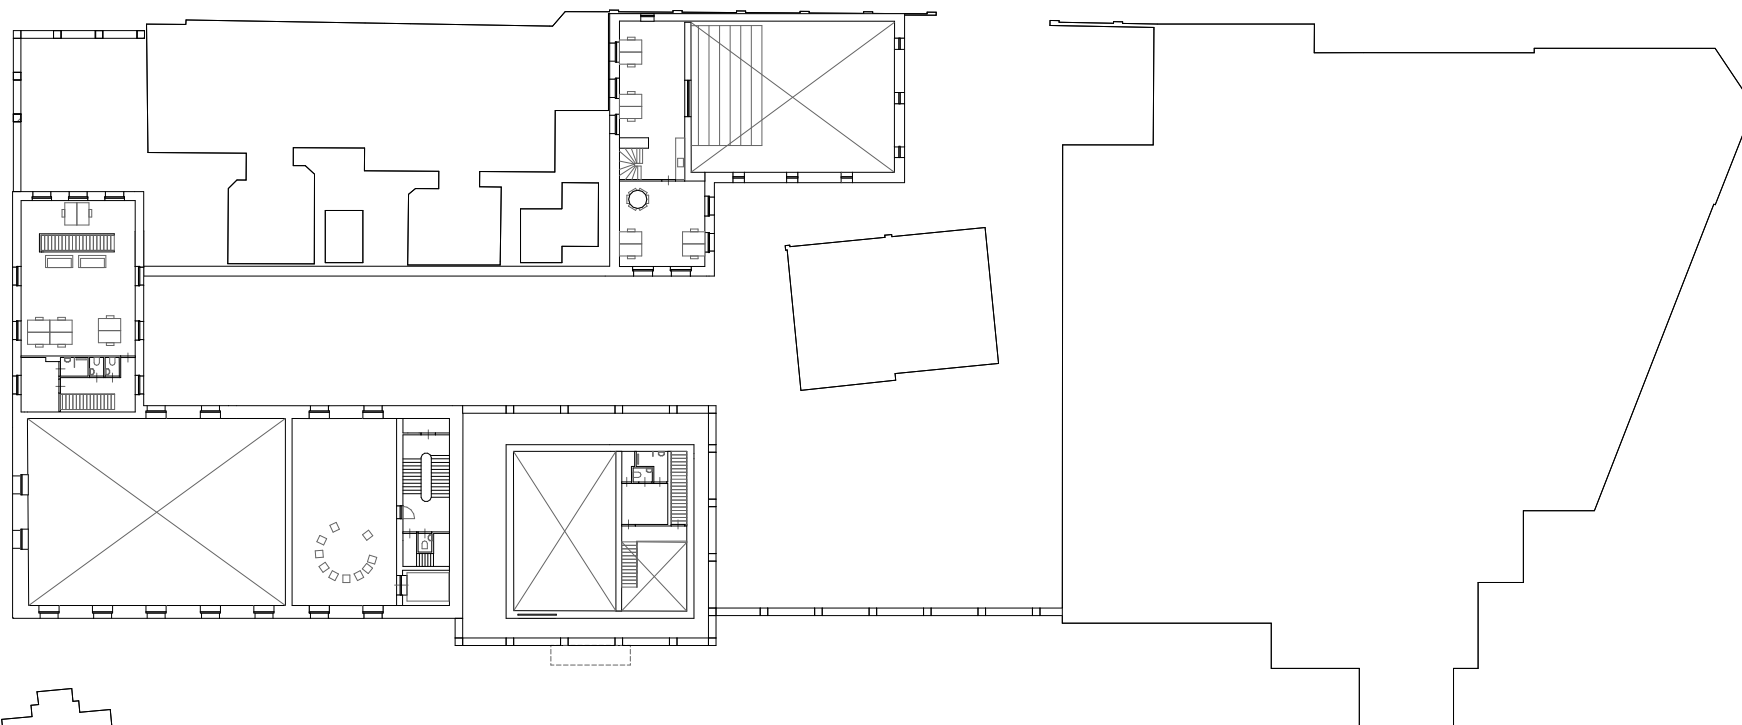

DE KUNSTWERF

Begane grond 1:500

DE KUNSTWERF

1ste verdieping :500

DE KUNSTWERF

2de verdieping :500

DE KUNSTWERF

Doorsnede 1:500

Zuidgevel 1:500

DE KUNSTWERF

Doorsnede 1:500

Oostgevel 1:500

Westgevel 1:500