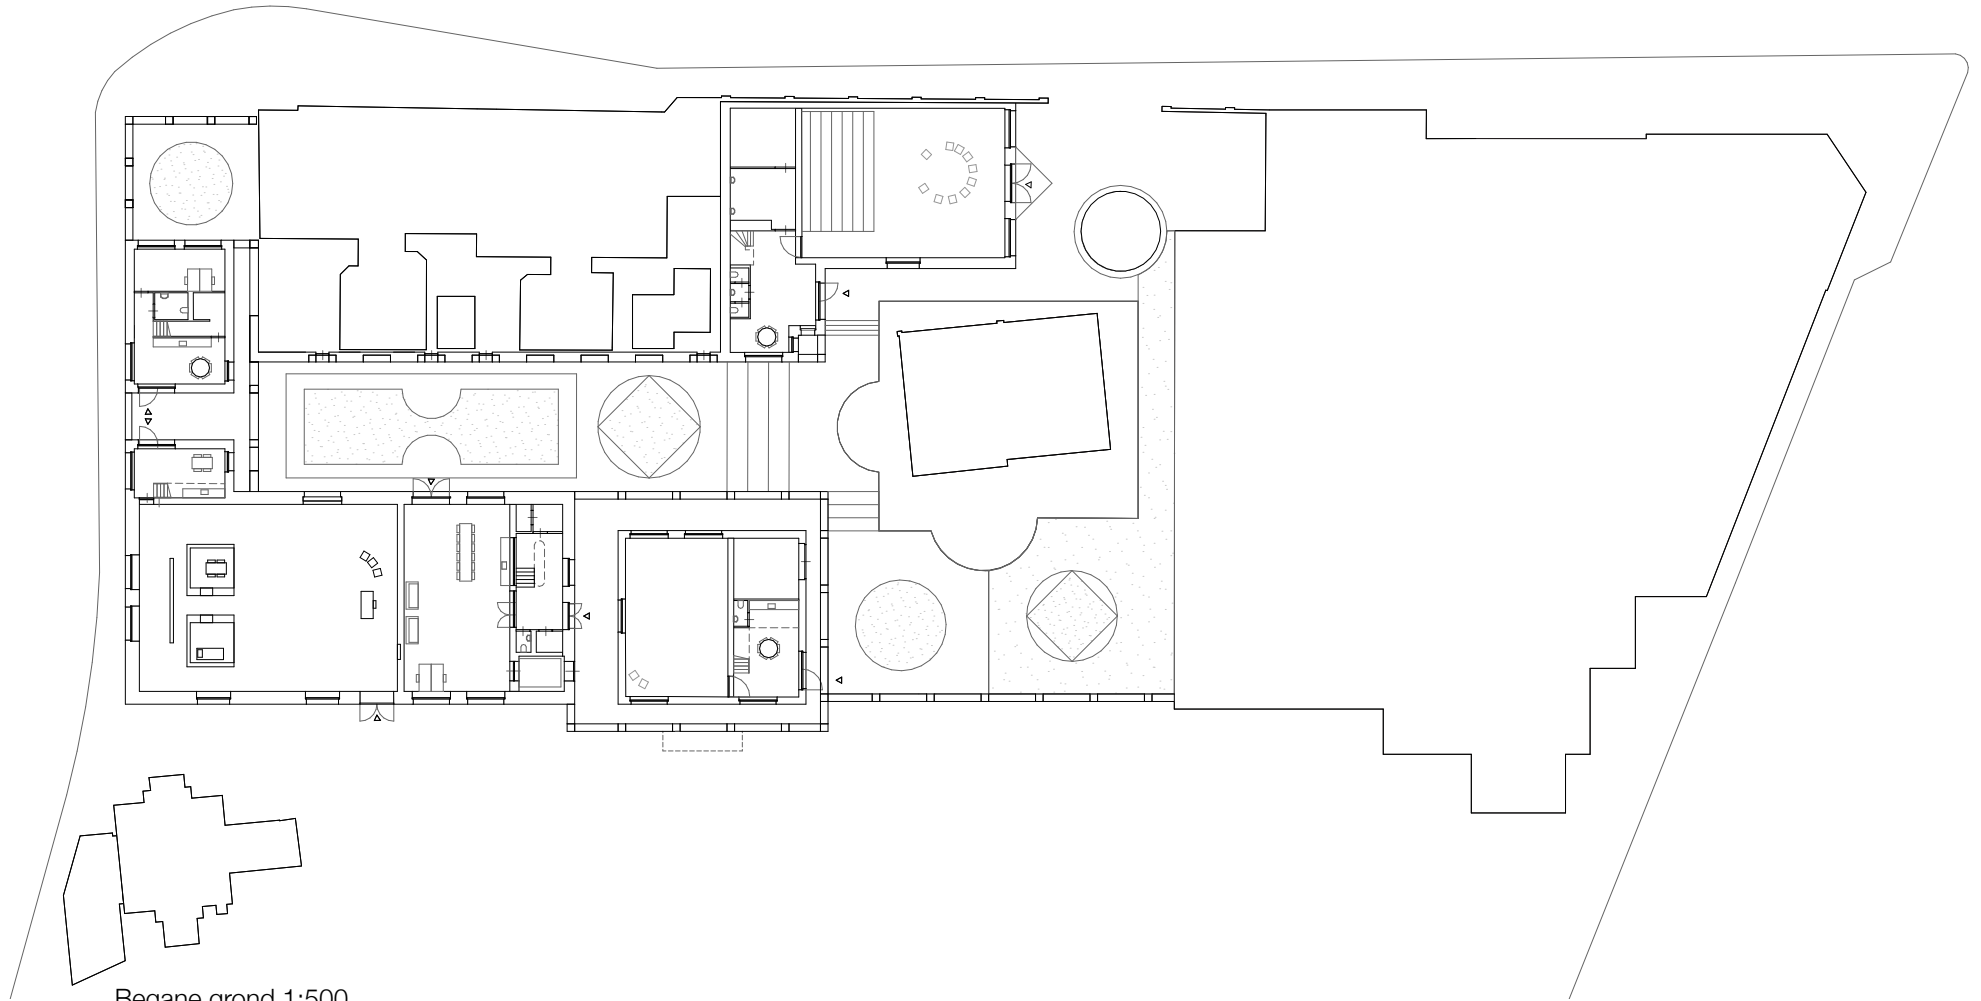

DE KUNSTWERF

Begane grond 1:500

DE KUNSTWERF

1ste verdieping :500

DE KUNSTWERF

2de verdieping :500

DE KUNSTWERF

Doorsnede 1:500

Zuidgevel 1:500

DE KUNSTWERF

Doorsnede 1:500

Oostgevel 1:500

Westgevel 1:500