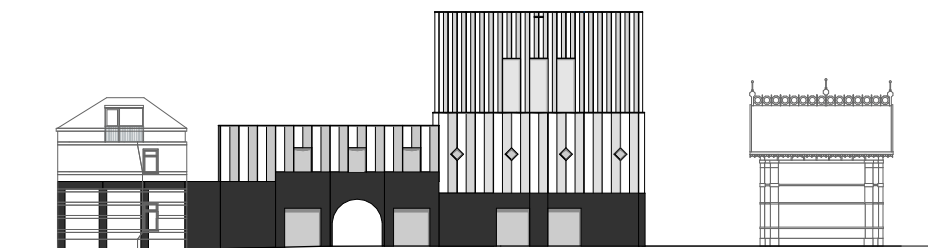

DE KUNSTWERF

Begane grond 1:500

DE KUNSTWERF

1ste verdieping :500

DE KUNSTWERF

2de verdieping :500

DE KUNSTWERF

Doorsnede 1:500

Zuidgevel 1:500

DE KUNSTWERF

Doorsnede 1:500

Oostgevel 1:500

Westgevel 1:500