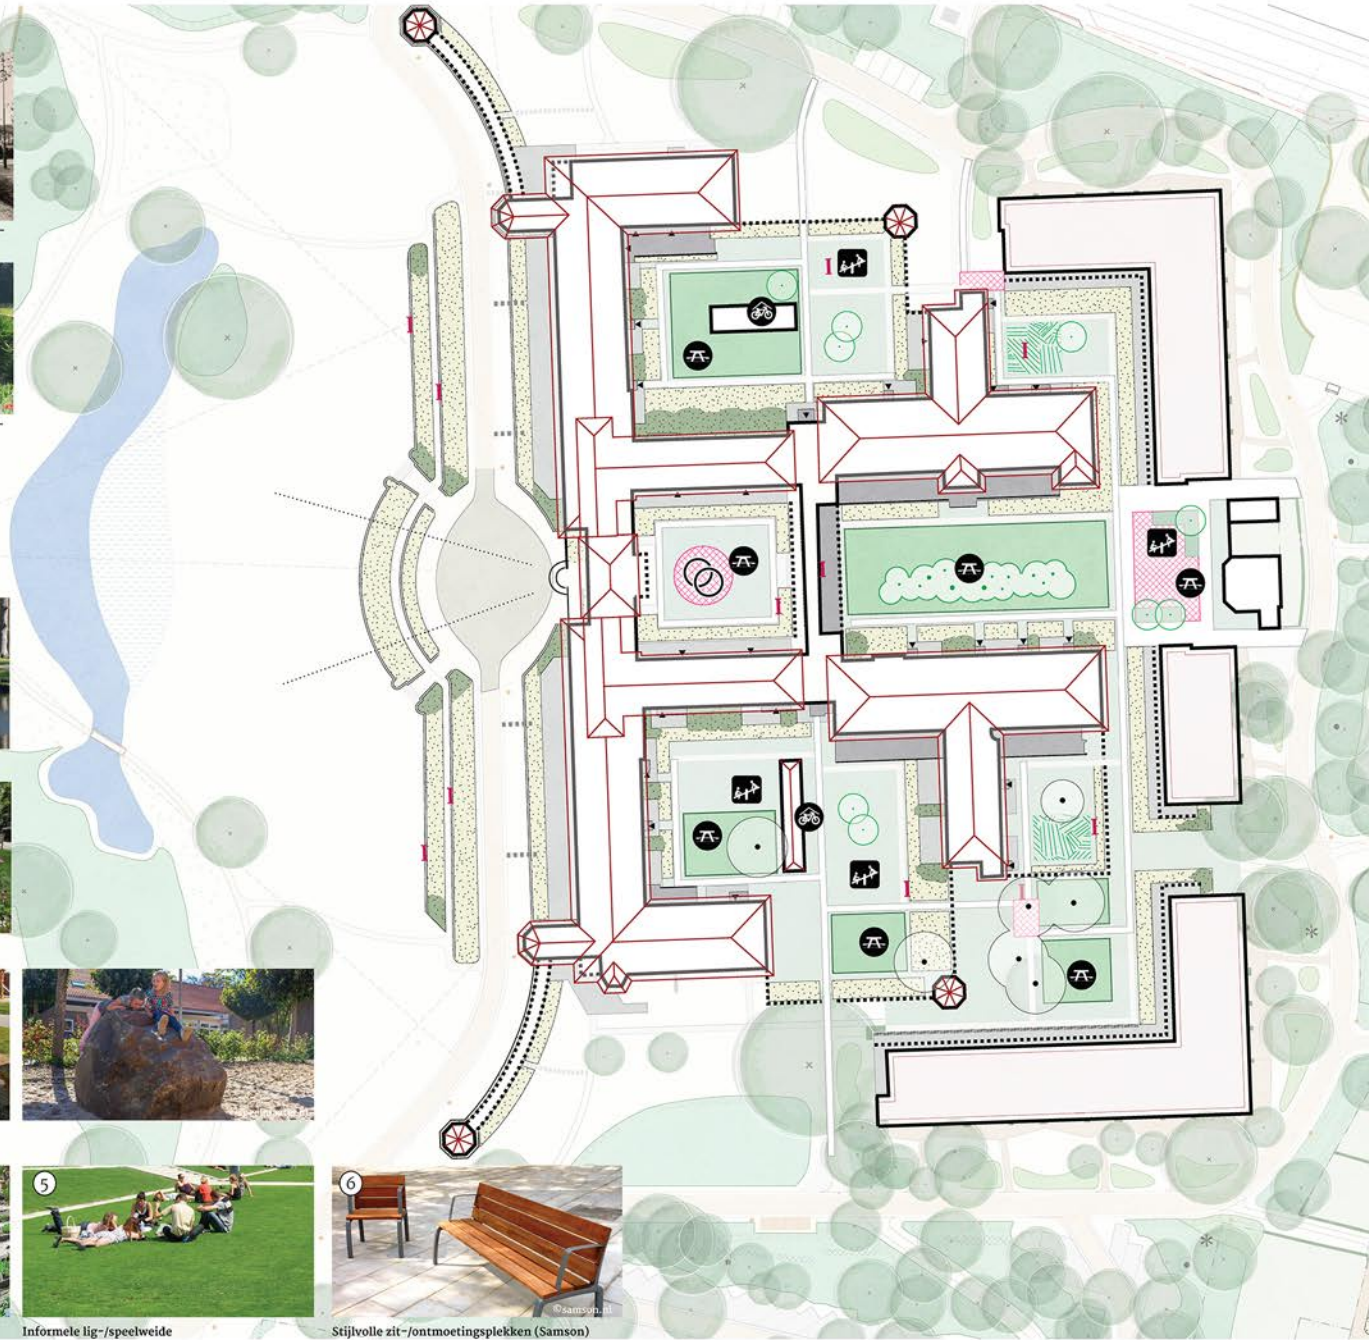

DE HOOGHE RIET - INRICHTINGSPLAN TUINEN EN HOVEN

Opknappen van de historische voortuin

Ontwerp van de 7 hoven/binnentuinen

Informele lig-/speelwede

Sfeer terrassen en terrasscheidingen

①	locatie voor kunstwerk of vergelijkbaar (1)	⑤	informele lig-/speelwede (5)
②	sierbeplanting/border (2)	⑥	bank (6)
③	sierborder met hoge beplanting	⦿	picknickbank/zitplek
④	speelplek (3)	⦿	pleintje
⑦	pluktuin (kruidentuin) (4)	⦿	fietsenstalling
⑧	plek/tuin (bijv. besenstruiken of fruitbomen)	—	haag (div. soorten) o.a. liguster
		⋯	ruimtelijke begrenzing (zuilen)