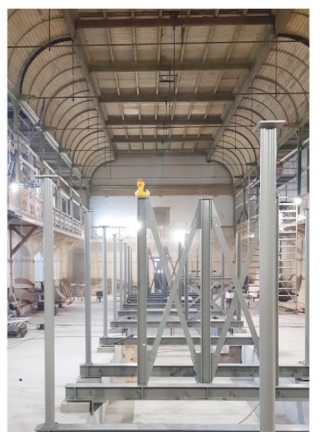

1887

2023

TIMELINE VAN TURN EN GYMNASIEKZAAL
NAAR JEUGDTHEATER EN KANTOOR GEBOUW DE OUDE KRAKELING

CIRCA 1920

F E B R U A R I 2 0 2 2

A P R I L 2 0 2 2