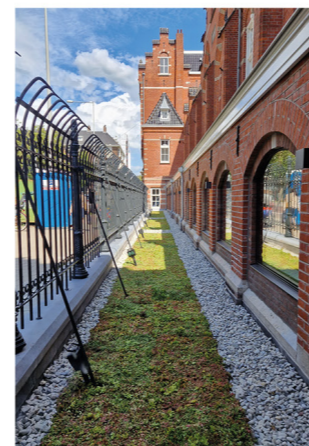

1887

2023

TIMELINE VAN TURN EN GYMNASIEKZAAL
NAAR JEUGDTHEATER EN KANTOOR GEBOUW DE OUDE KRAKELING

CIRCA 1920

F E B R U A R I 2 0 2 2

A P R I L 2 0 2 2