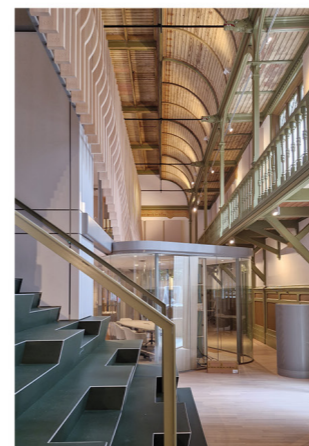

1887

2023

TIMELINE VAN TURN EN GYMNASIEKZAAL
NAAR JEUGDTHEATER EN KANTOOR GEBOUW DE OUDE KRAKELING

CIRCA 1920

F E B R U A R I 2 0 2 2

A P R I L 2 0 2 2