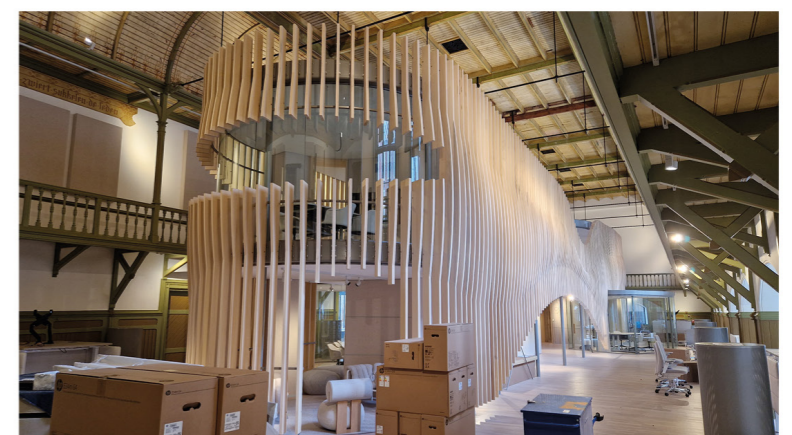

1887

2023

TIMELINE VAN TURN EN GYMNASIEKZAAL
NAAR JEUGDTHEATER EN KANTOOR GEBOUW DE OUDE KRAKELING

CIRCA 1920

F E B R U A R I 2 0 2 2

A P R I L 2 0 2 2