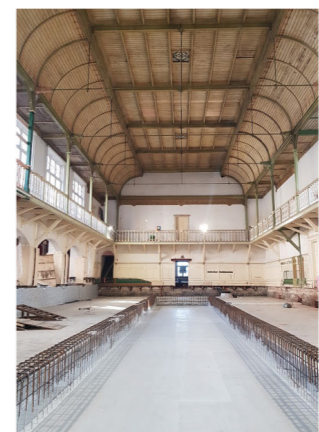

1887

2023

TIMELINE VAN TURN EN GYMNASIEKZAAL
NAAR JEUGDTHEATER EN KANTOOR GEBOUW DE OUDE KRAKELING

CIRCA 1920

F E B R U A R I 2 0 2 2

A P R I L 2 0 2 2