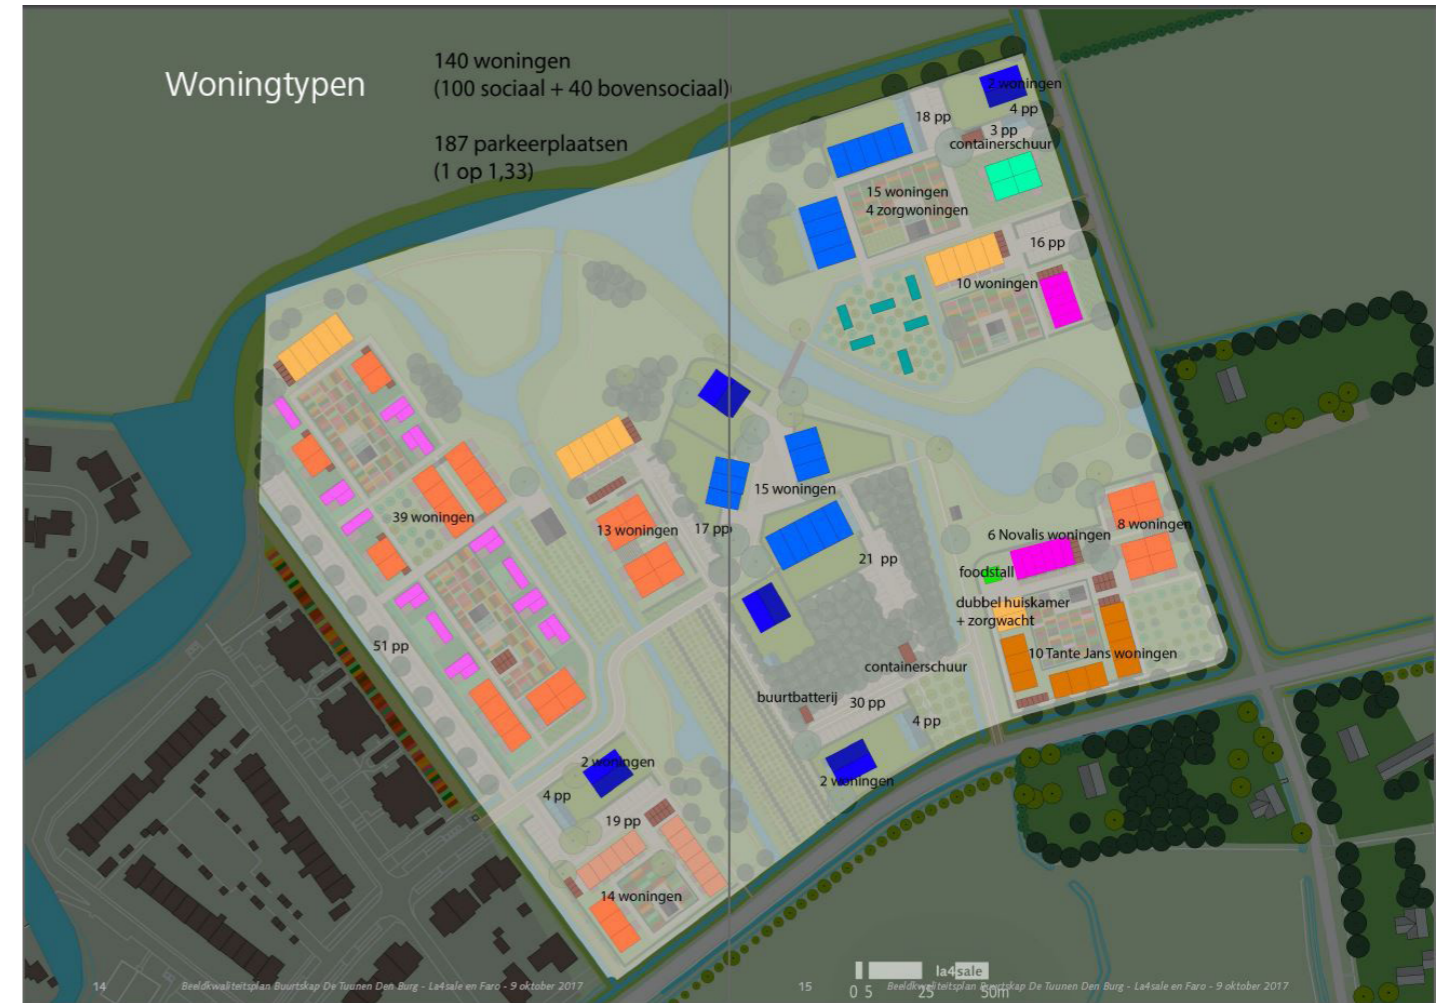

0 5 25 50m

la4sale

Voorlopig Definitief Ontwerp 22 juni 2017

*tijdelijke situatie*

*permanente kern*

## De erven

## Woningtypen

## Openbaar