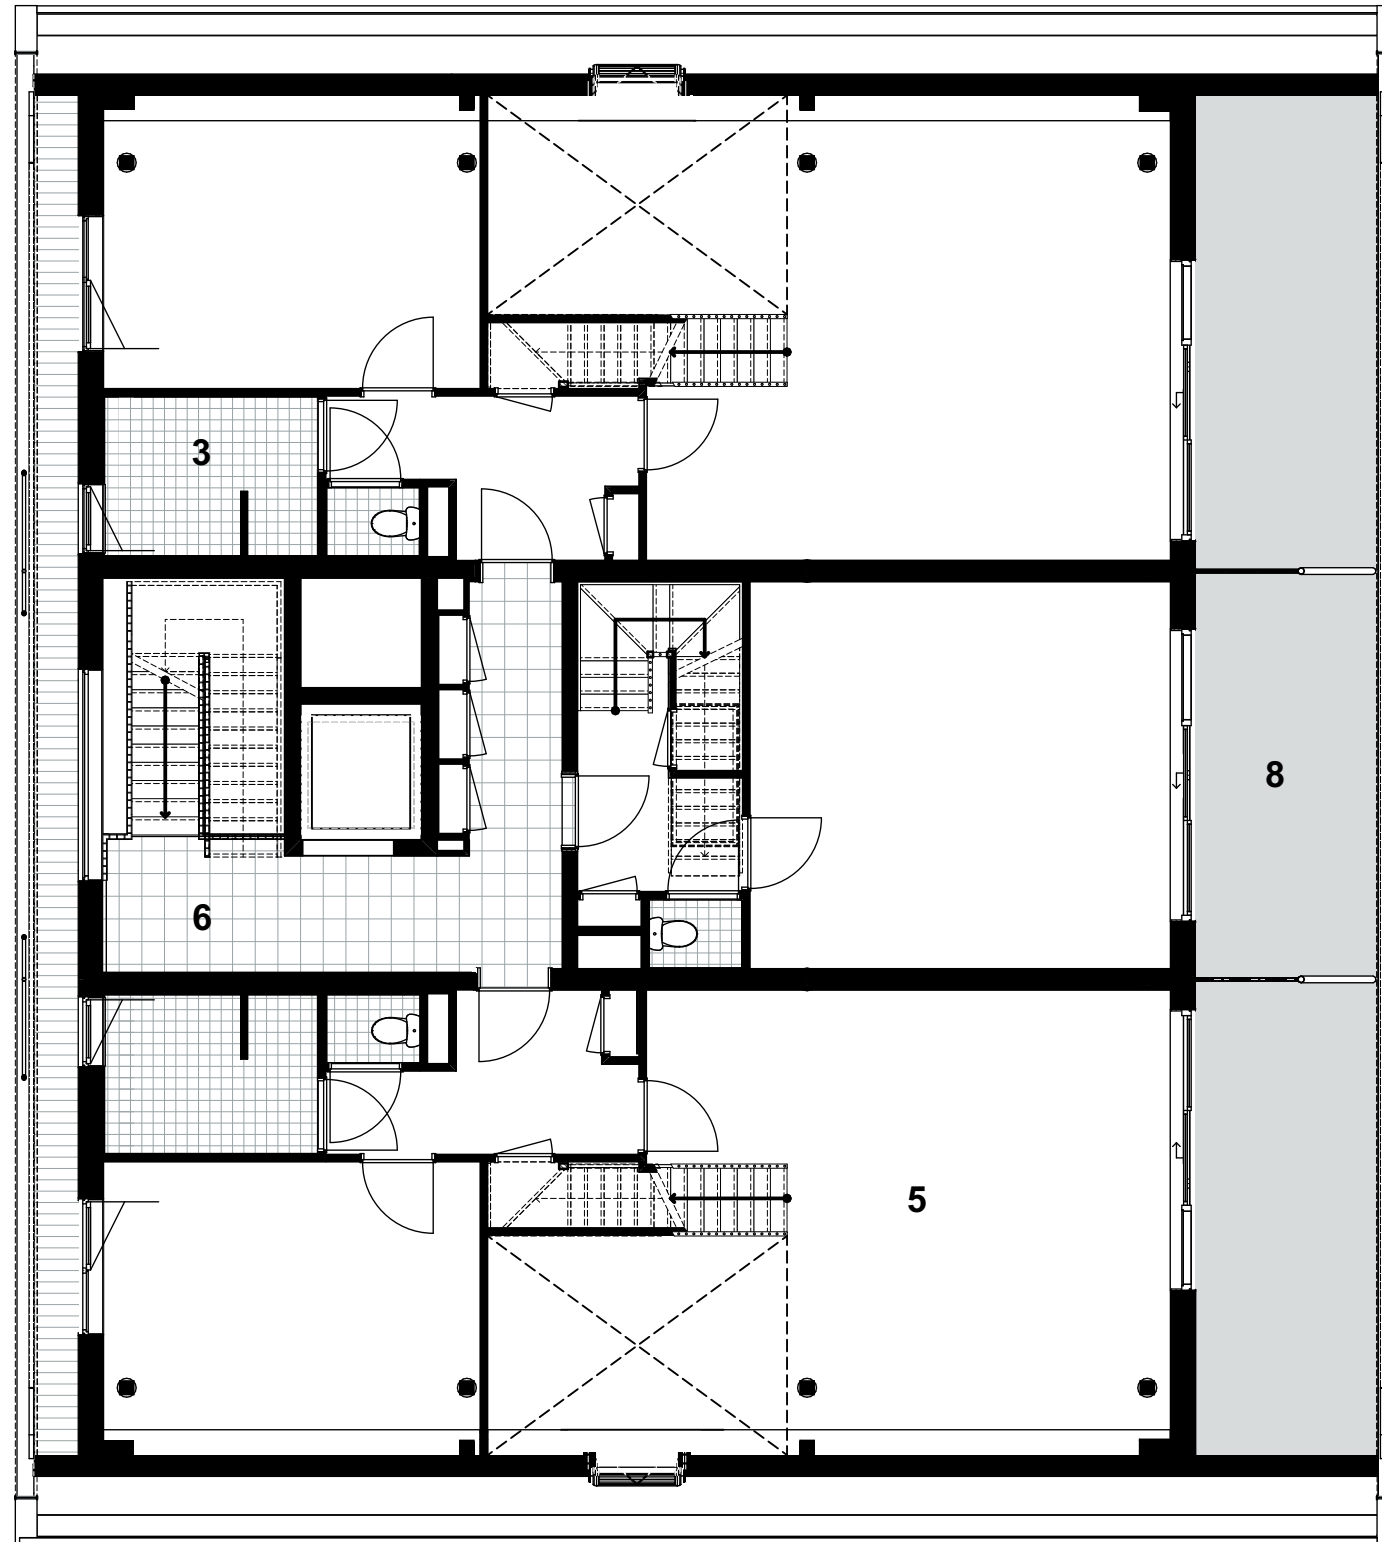

Legenda

- 1. Entree
- 2. Schoonloopmat
- 3. Badcel
- 4. Berging
- 5. Woning
- 6. Trappenhuis
- 7. Horeca
- 8. Balkon

Begane grond
1:100

dok
architecten

Kraanspoor 34
1033 SE Amsterdam

+31 (0)20 344 9700
www.dokarchitecten.nl

Legenda

1. Entree
2. Schoonloopmat
3. Badcel
4. Berging
5. Woning
6. Trappenhuis
7. Horeca
8. Balkon

1e verdieping
1:100

dok
architecten

Kraanspoor 34
1033 SE Amsterdam

+31 (0)20 344 9700
www.dokarchitecten.nl

Legenda

1. Entree
2. Schoonloopmat
3. Badcel
4. Berging
5. Woning
6. Trappenhuis
7. Horeca
8. Balkon

2e verdieping
1:100

dok
architecten

Kraanspoor 34
1033 SE Amsterdam

+31 (0)20 344 9700
www.dokarchitecten.nl