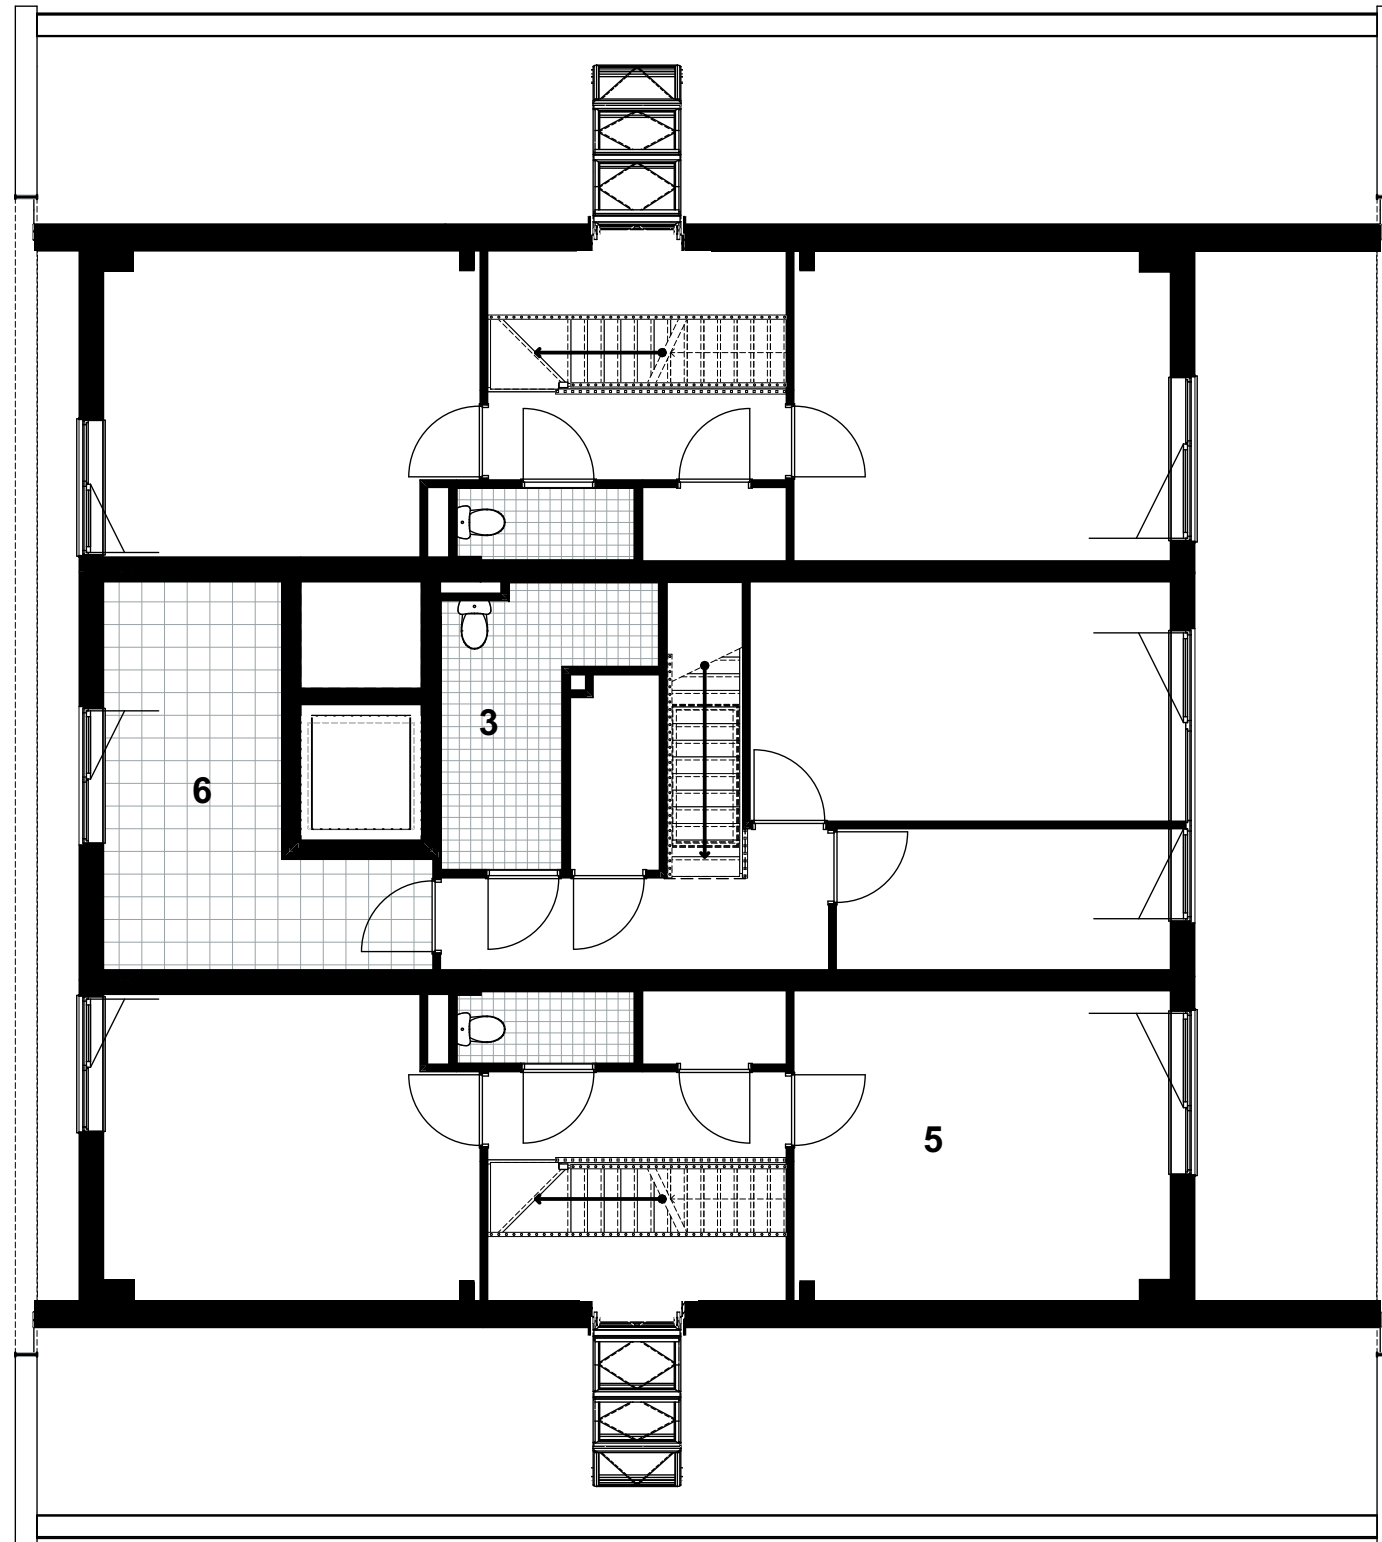

Legenda

- 1. Entree
- 2. Schoonloopmat
- 3. Badcel
- 4. Berging
- 5. Woning
- 6. Trappenhuis
- 7. Horeca
- 8. Balkon

Begane grond
1:100

dok
architecten

Kraanspoor 34
1033 SE Amsterdam

+31 (0)20 344 9700
www.dokarchitecten.nl

Legenda

1. Entree
2. Schoonloopmat
3. Badcel
4. Berging
5. Woning
6. Trappenhuis
7. Horeca
8. Balkon

1e verdieping
1:100

dok
architecten

Kraanspoor 34
1033 SE Amsterdam

+31 (0)20 344 9700
www.dokarchitecten.nl

Legenda

1. Entree
2. Schoonloopmat
3. Badcel
4. Berging
5. Woning
6. Trappenhuis
7. Horeca
8. Balkon

2e verdieping
1:100

dok
architecten

Kraanspoor 34
1033 SE Amsterdam

+31 (0)20 344 9700
www.dokarchitecten.nl