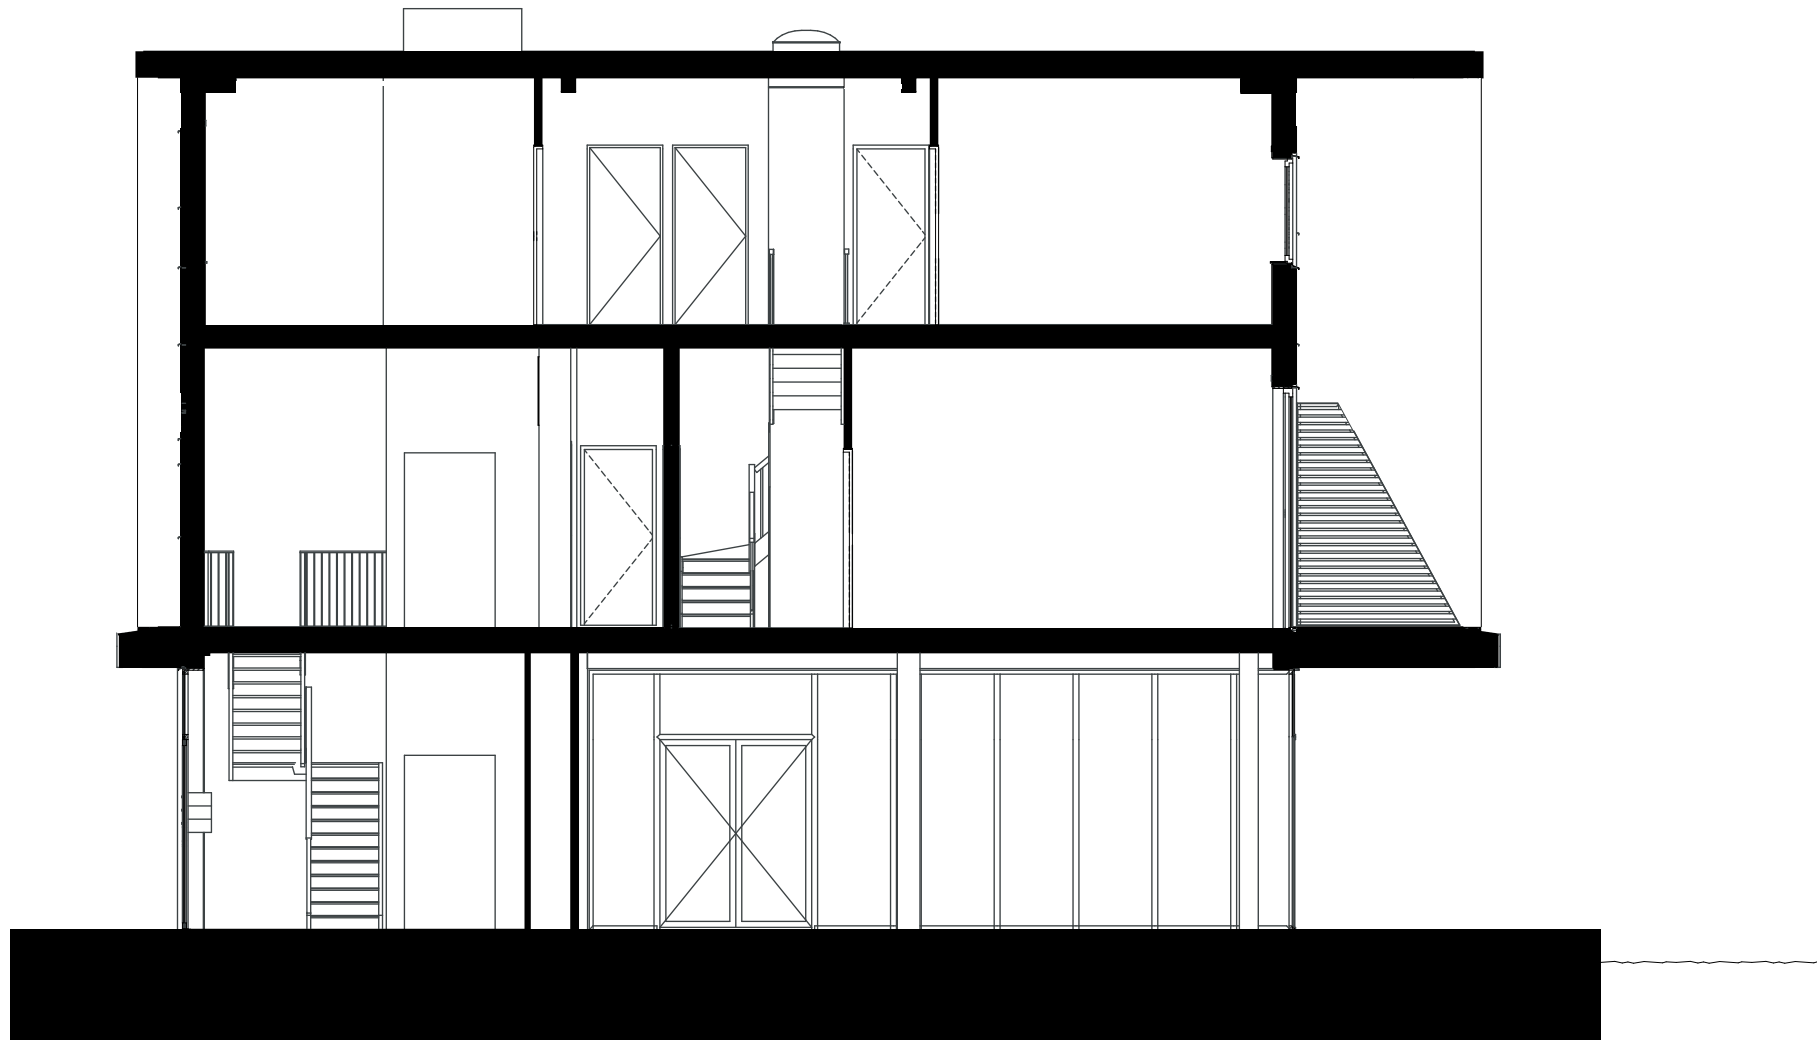

Doorsnede G-G
1:100

dok
architecten

Kraanspoor 34
1033 SE Amsterdam

+31 (0)20 344 9700
www.dokarchitecten.nl