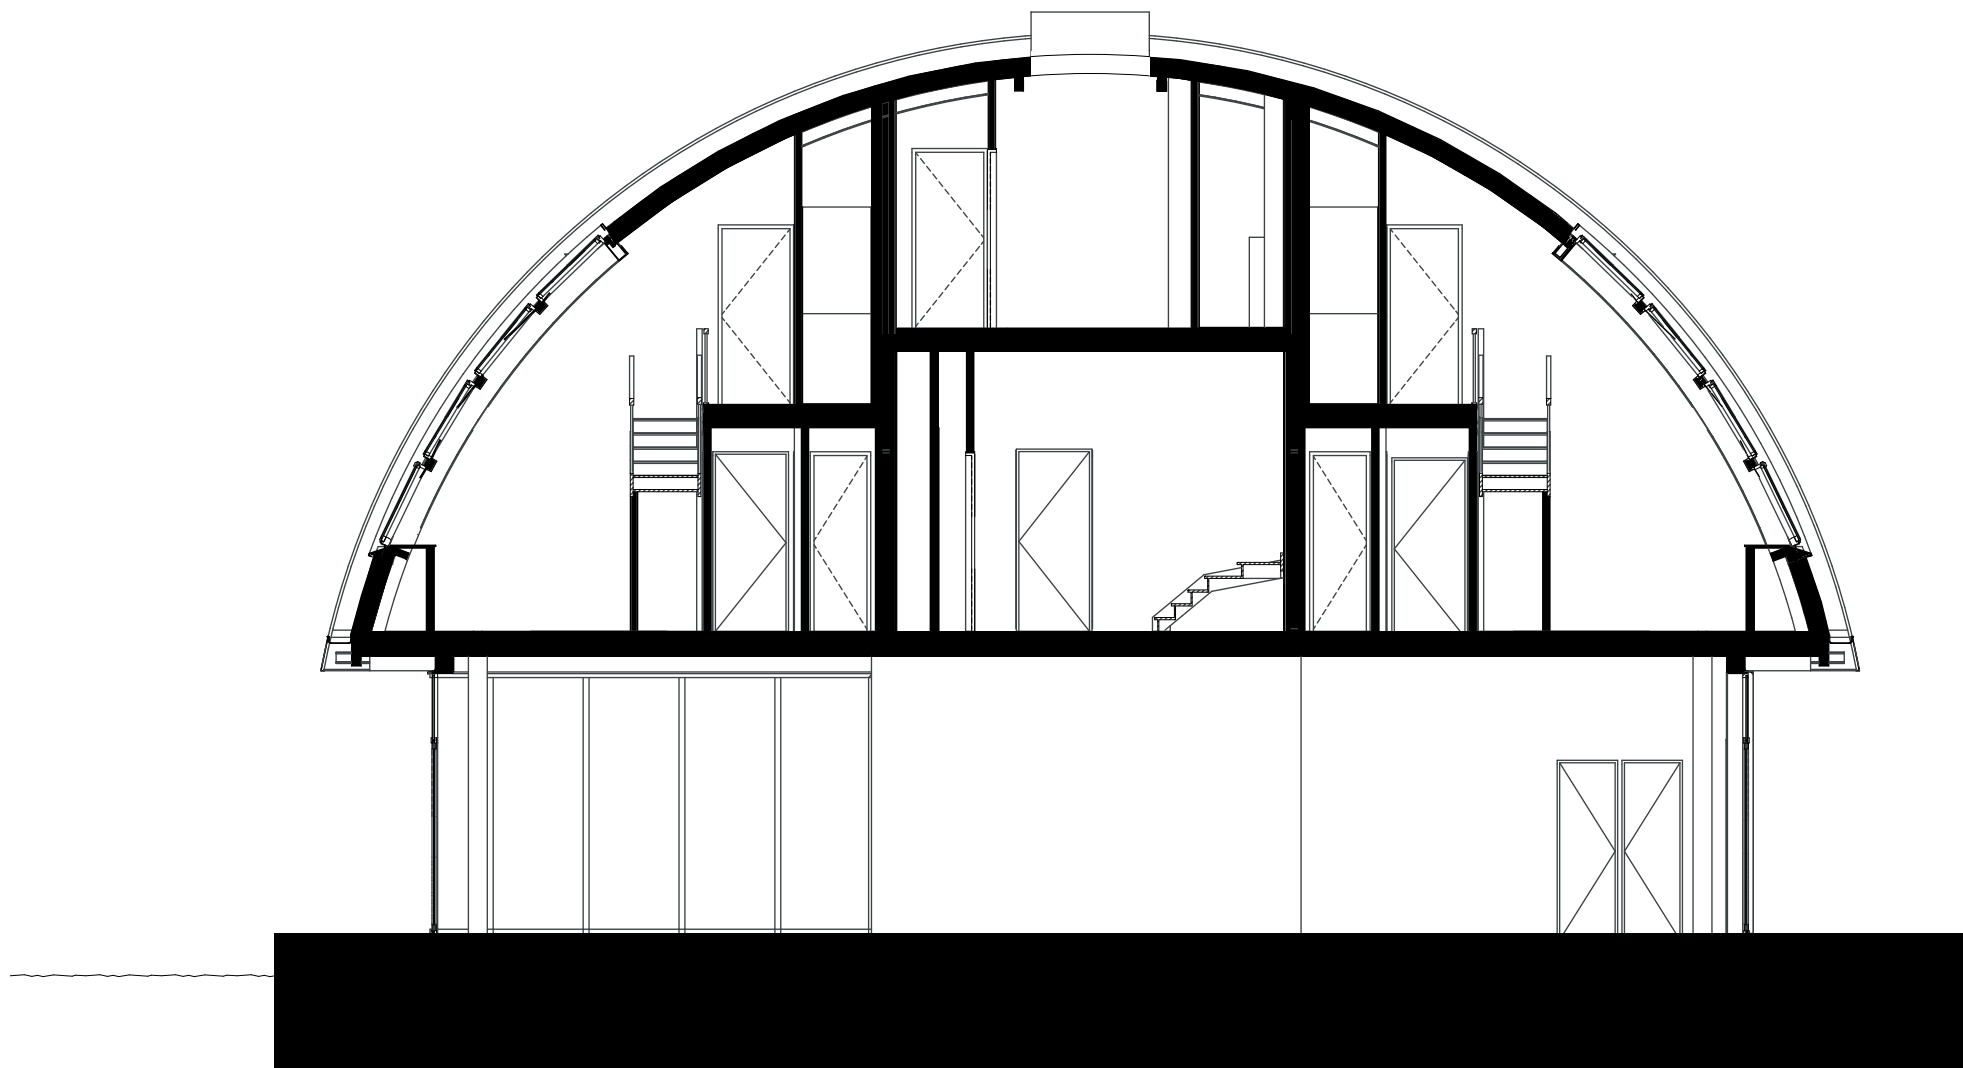

Legenda

1. Entree
2. Schoonloopmat
3. Badcel
4. Berging
5. Woning
6. Trappenhuis
7. Horeca
8. Balkon

2e verdieping
1:100

dok
architecten

Kraanspoor 34
1033 SE Amsterdam

+31 (0)20 344 9700
www.dokarchitecten.nl