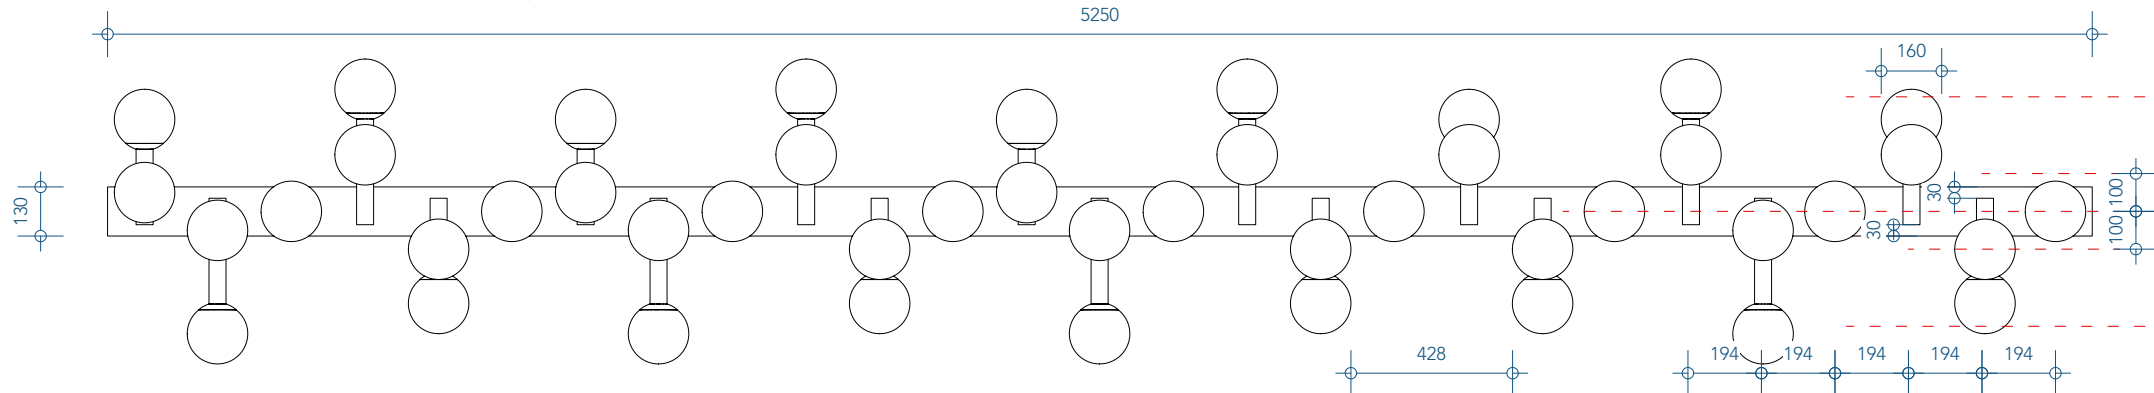

Ø 160 mm

UITSLAG 1:20