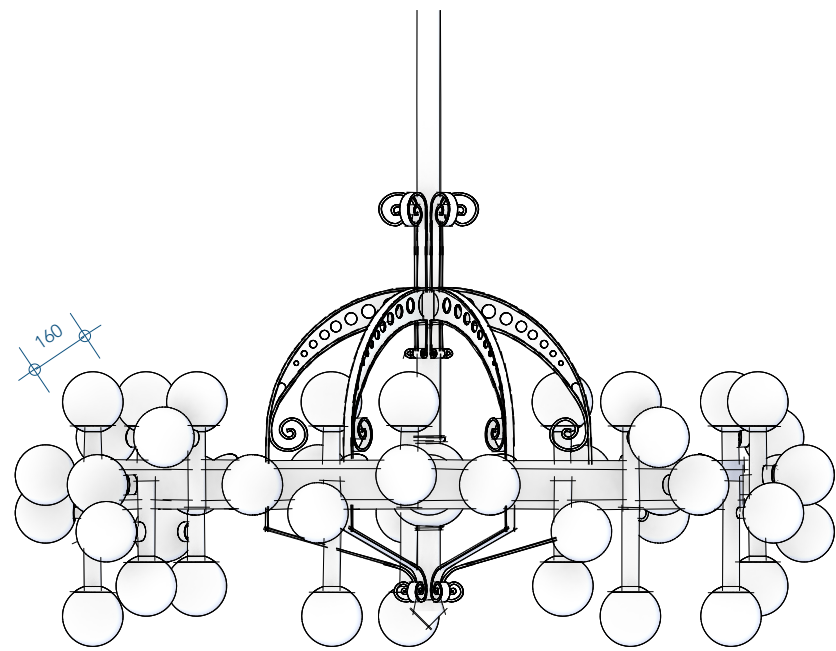

Ø 160 mm

UITSLAG 1:20