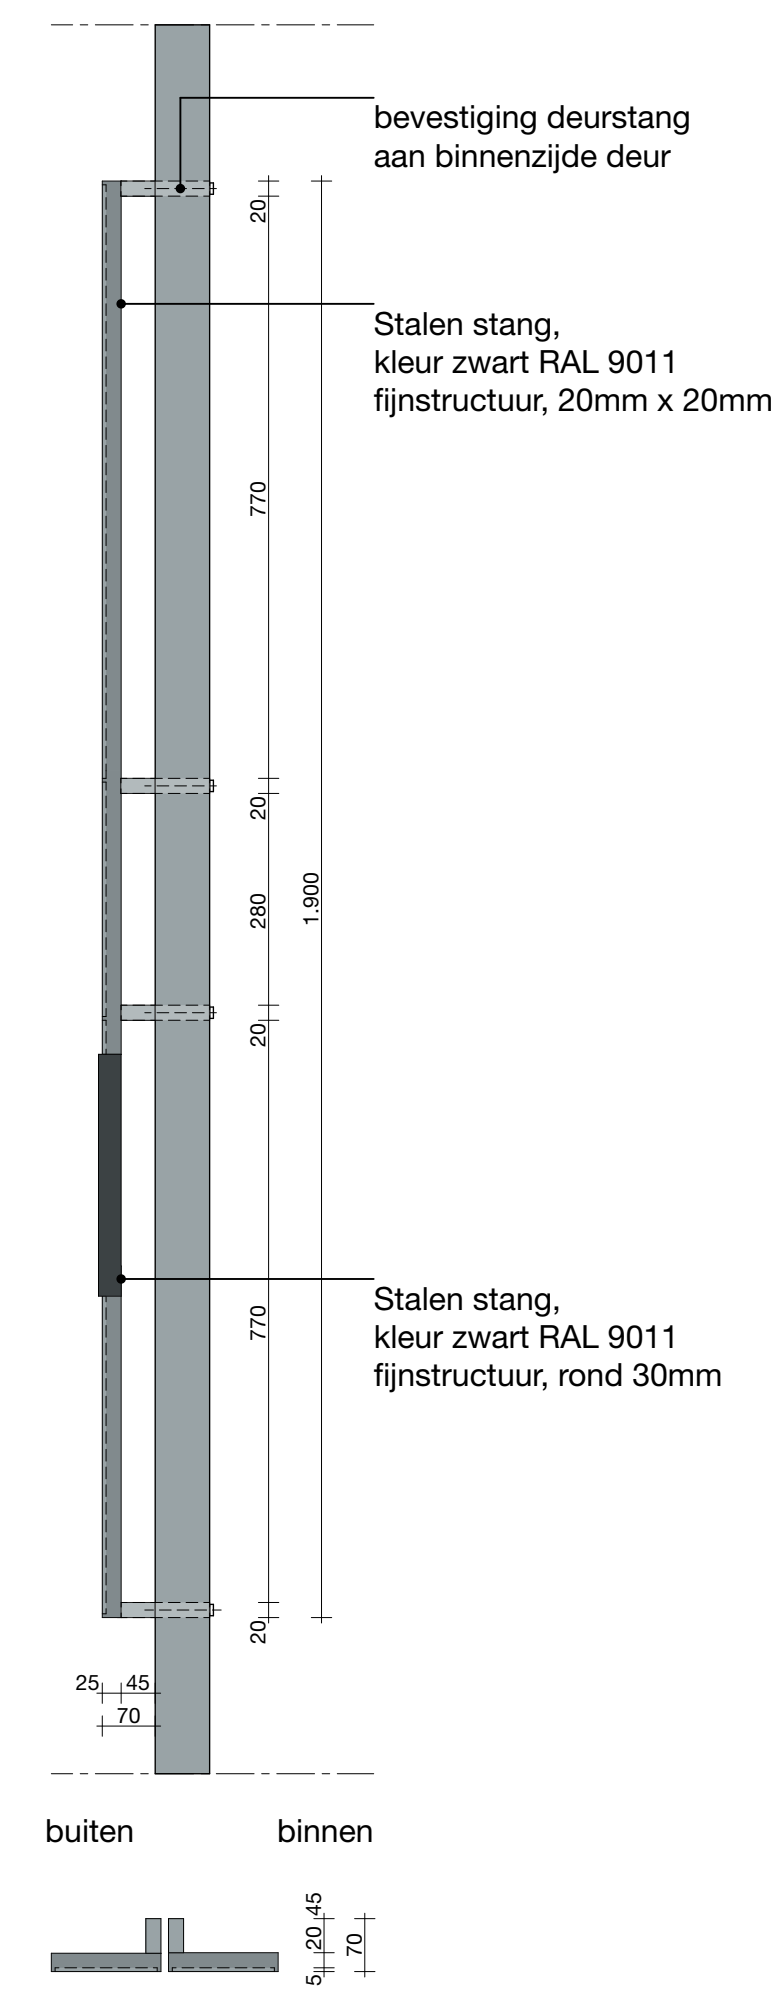

**Aanzicht** | Schaal 1:10  
Entredeur Ferdinand Bolstraat (entree winkel 1)

**Aanzicht**  
Entredeur gevel Eerste Jan van der Heijdenstraat (entree winkel 2)

**Doorsnede deurgreep** | Schaal 1:10

**Alle maten in het werk te controleren**