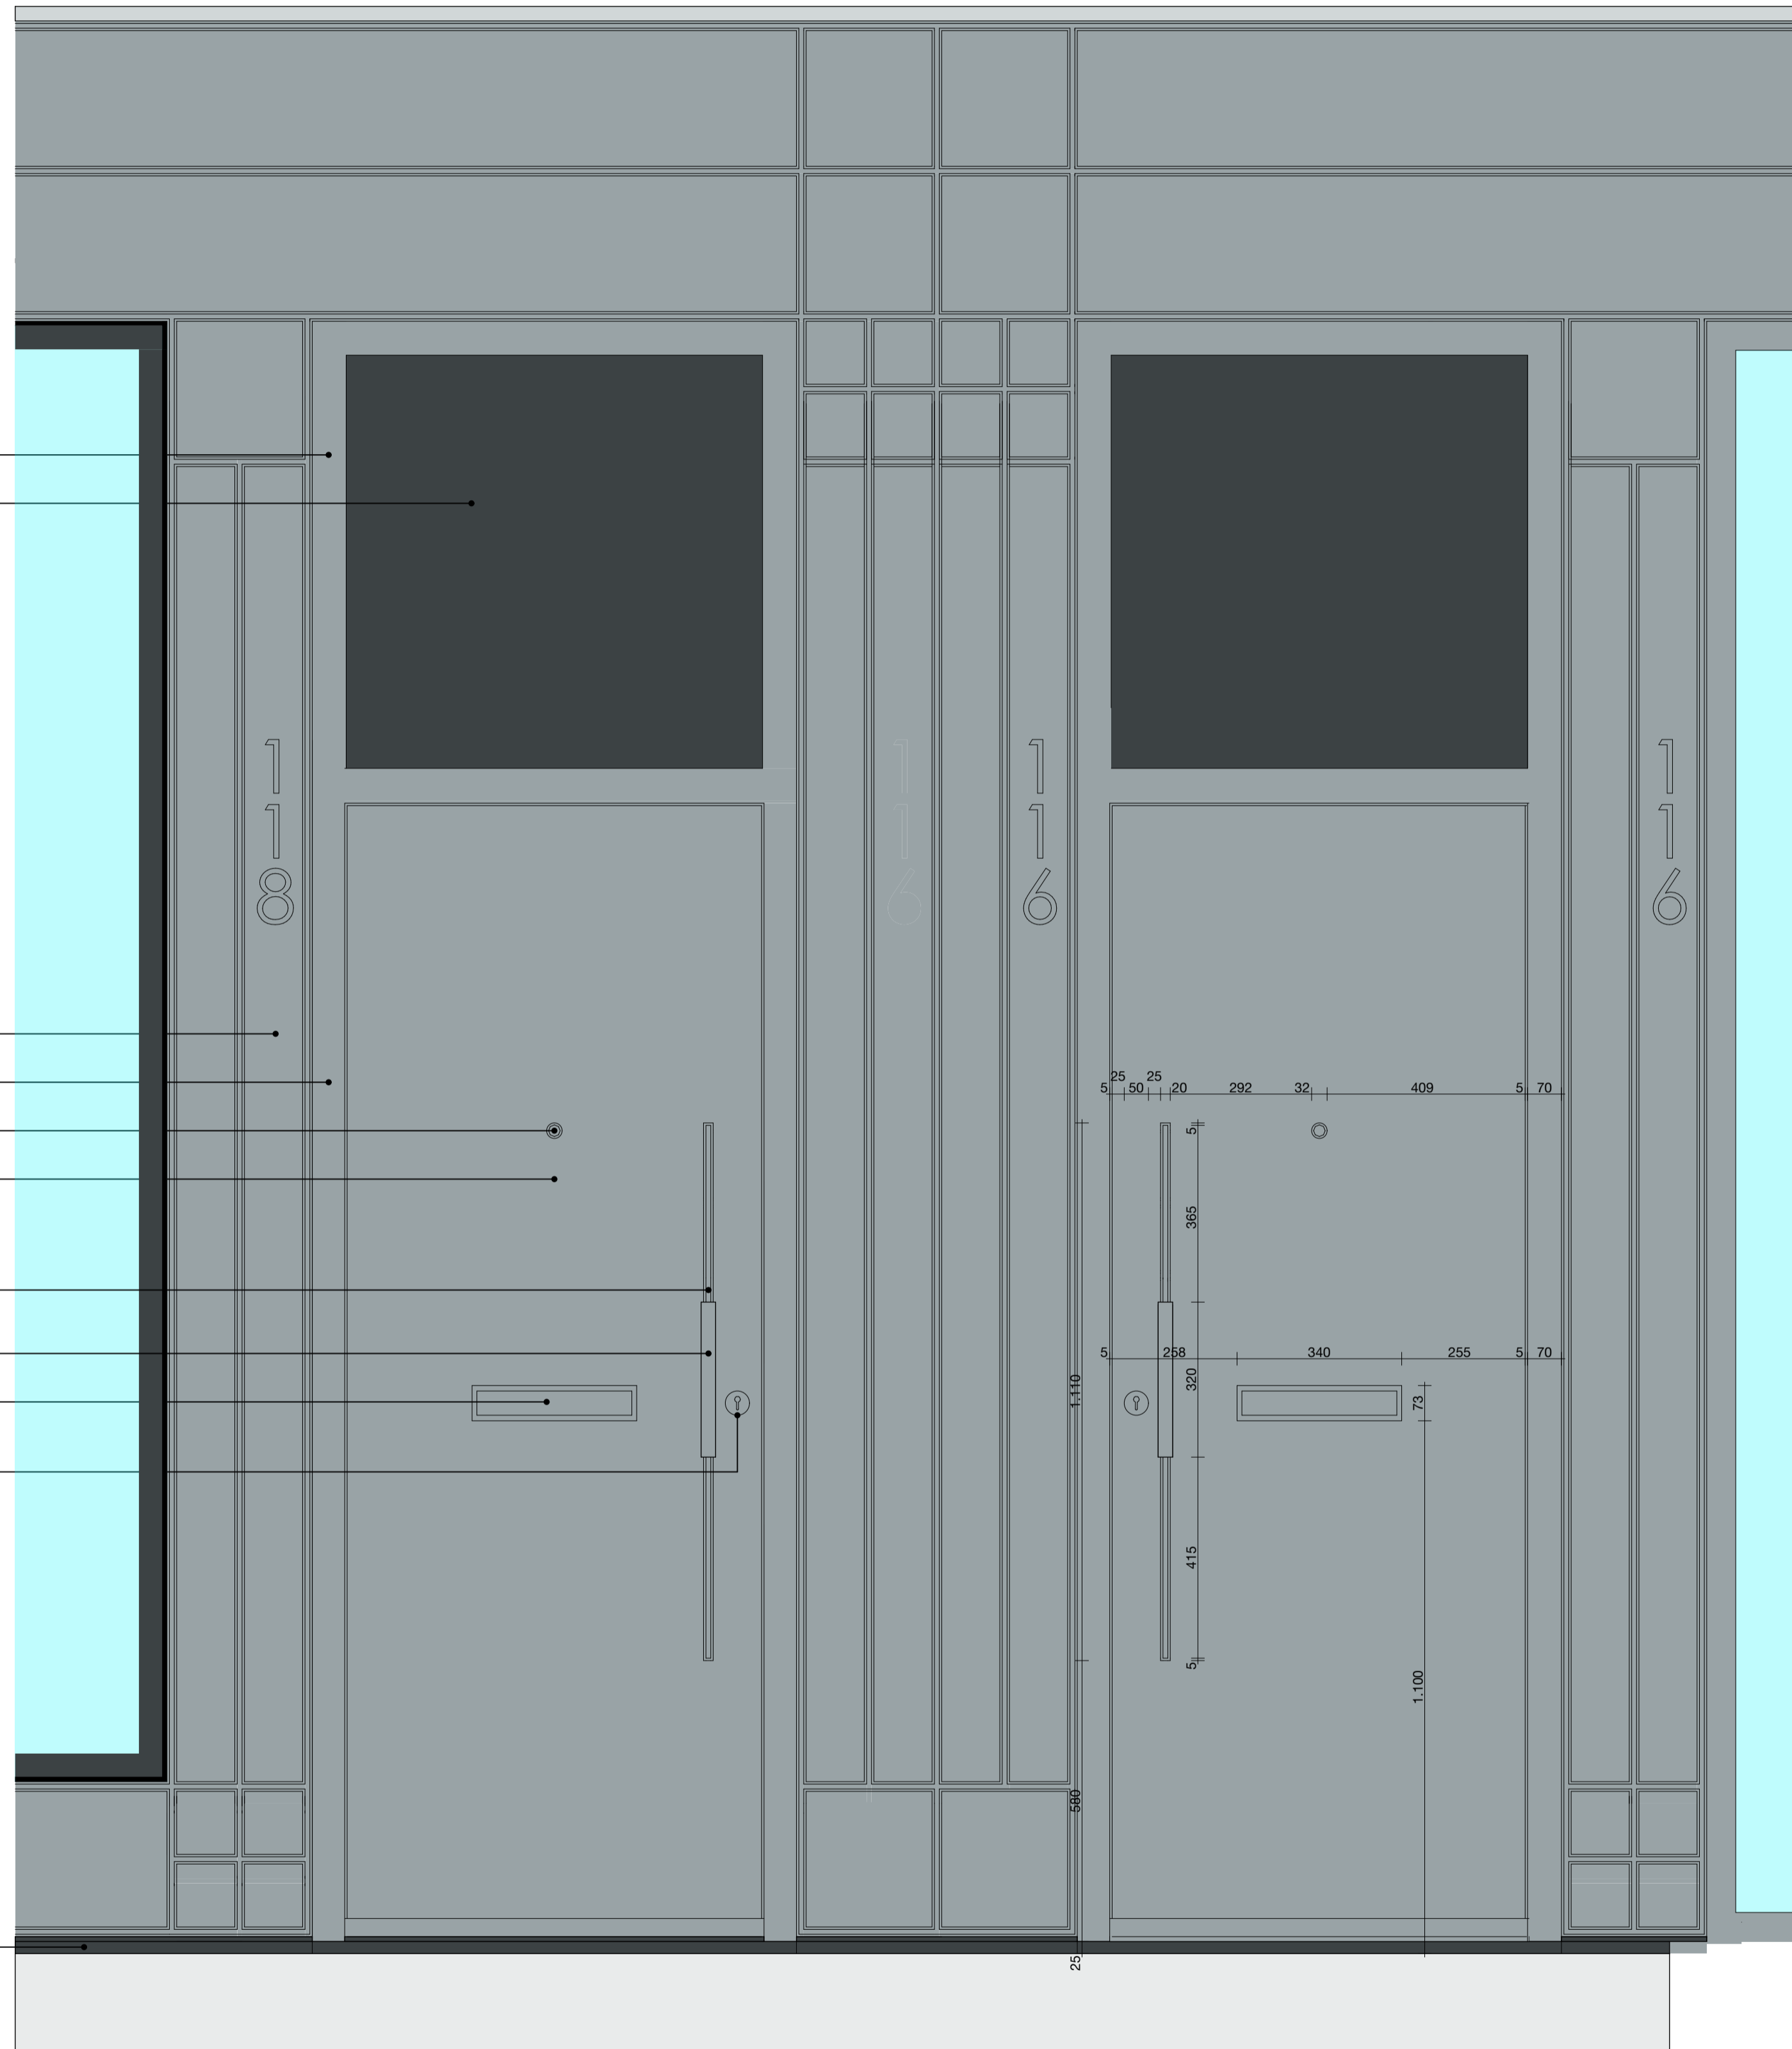

Aluminium kozijn,
 kleur zwart RAL 9011 fijnstructuur
 Rookglas,
 donker grijs/ zwart

Metalen cassettes,
 kleur zwart RAL 9011 fijnstructuur
 Aluminium kozijn,
 kleur zwart RAL 9011 fijnstructuur
 Deurspion,
 kleur: zwart, rond 16mm
 Aluminium deur,
 kleur zwart RAL 9011 fijnstructuur

Stalen stang,
 kleur zwart RAL 9011 fijnstructuur, 20mm x 20mm
 Stalen stang,
 kleur zwart RAL 9011, fijnstructuur rond 30mm
 Brievenklep,
 kleur zwart RAL 9011, 340mm x 73mm
 Rozet,
 kleur: zwart, rond 53mm

Belgisch hardsteen,
 donker gezoet 25mm

Aanzicht | Schaal 1:10
 Entreedeuuren Ferdinand bolstraat (woningen)

Doorsnede deurgreep | Schaal 1:10

Alle maten in het werk te controleren