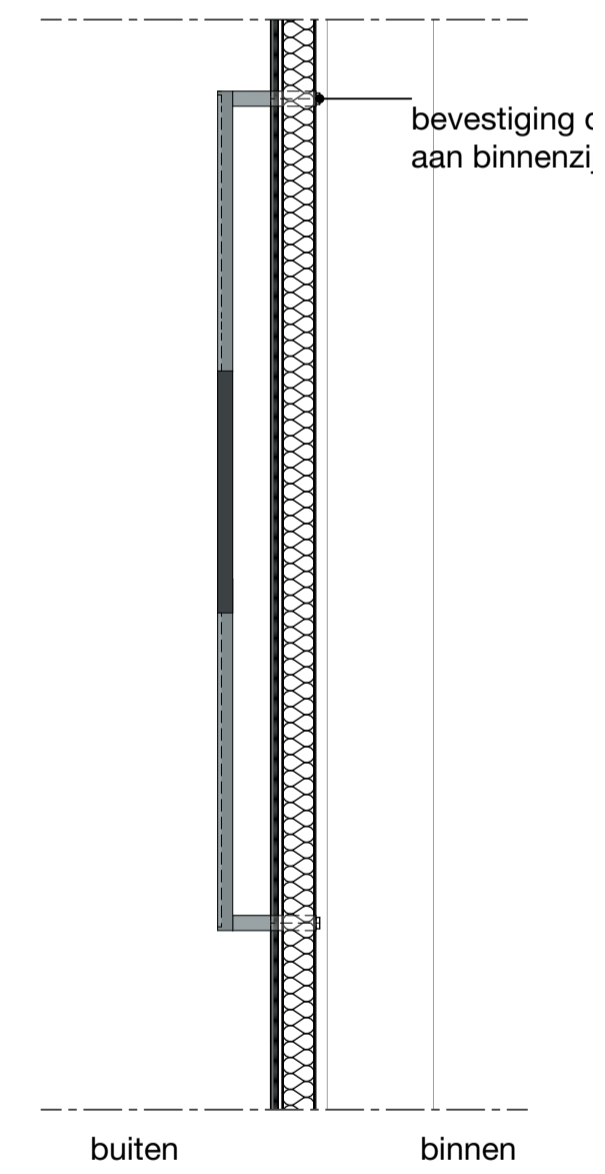

Aluminium kozijn,
 kleur zwart RAL 9011 fijnstructuur
 Rookglas,
 donker grijs/ zwart

Metalen cassettes,
 kleur zwart RAL 9011 fijnstructuur
 Aluminium kozijn,
 kleur zwart RAL 9011 fijnstructuur
 Deurspion,
 kleur: zwart, rond 16mm
 Aluminium deur,
 kleur zwart RAL 9011 fijnstructuur

Stalen stang,
 kleur zwart RAL 9011 fijnstructuur, 20mm x 20mm
 Stalen stang,
 kleur zwart RAL 9011, fijnstructuur rond 30mm
 Brievenklep,
 kleur zwart RAL 9011, 340mm x 73mm
 Rozet,
 kleur: zwart, rond 53mm

Belgisch hardsteen,
 donker gezoet 25mm

Aanzicht | Schaal 1:10
 Entreedeuuren Ferdinand bolstraat (woningen)

Doorsnede deurgreep | Schaal 1:10

Alle maten in het werk te controleren