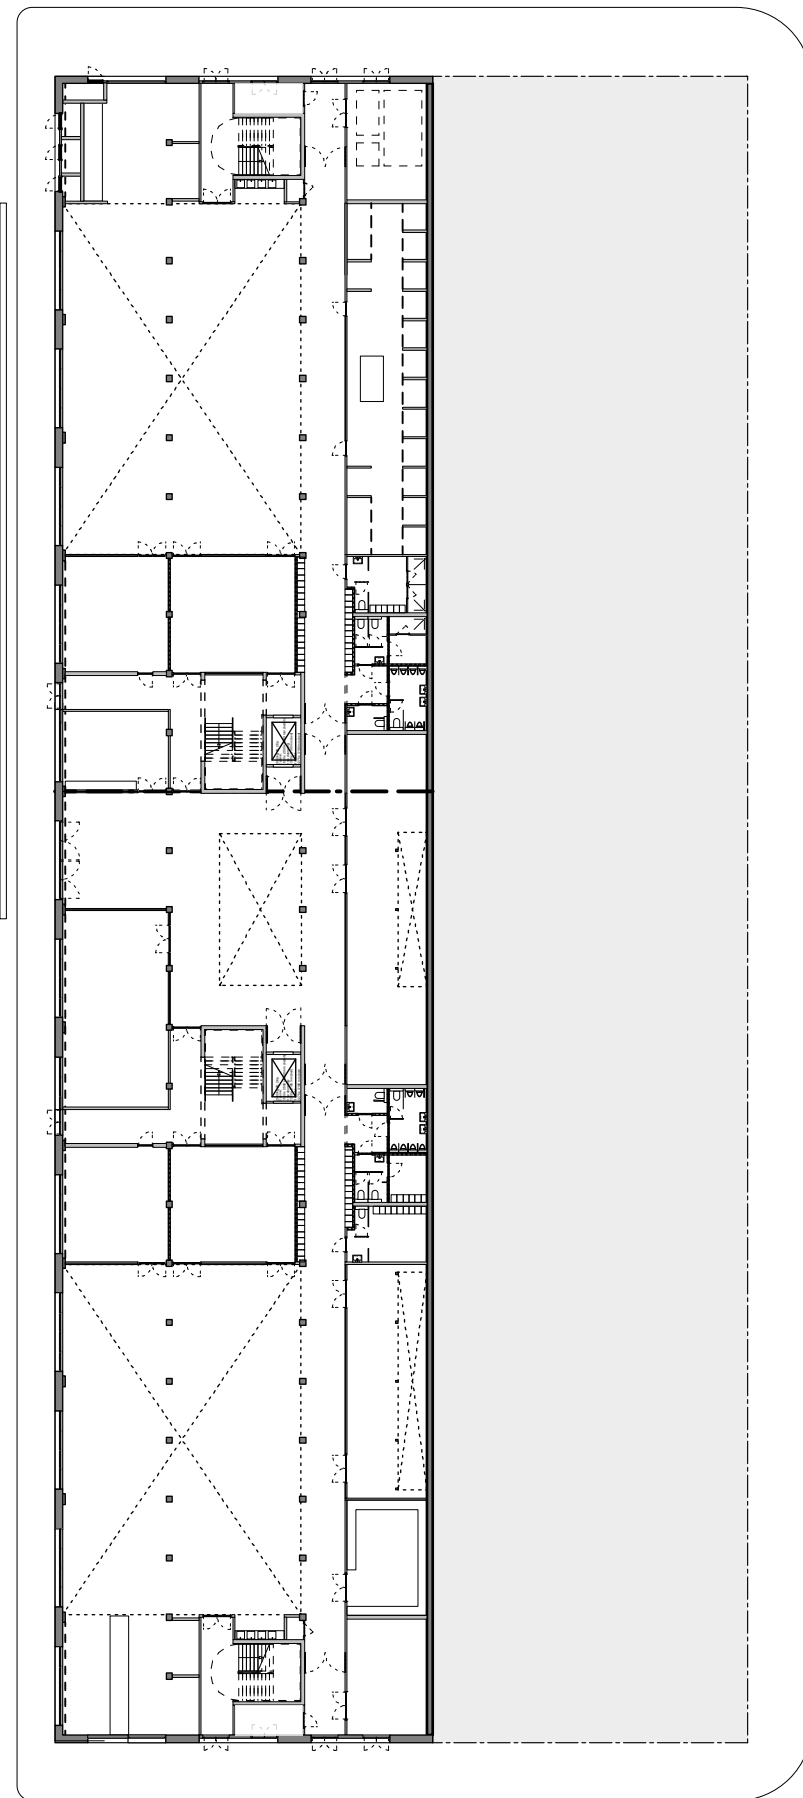

Cadixstraat

Cadix sport/  
avondtoegang

Napelsstraat

SL Cadix

Peil 0

SL Cadix sport/ refier

SL Technieken & SL Cadix

Peil 0

Kempischdok - Westkaai

Binnenvaartstraat

Rigastraat

Inplantingsplan

definitief  
status

A3  
formaat

1:500  
schaal

VO bis  
fase