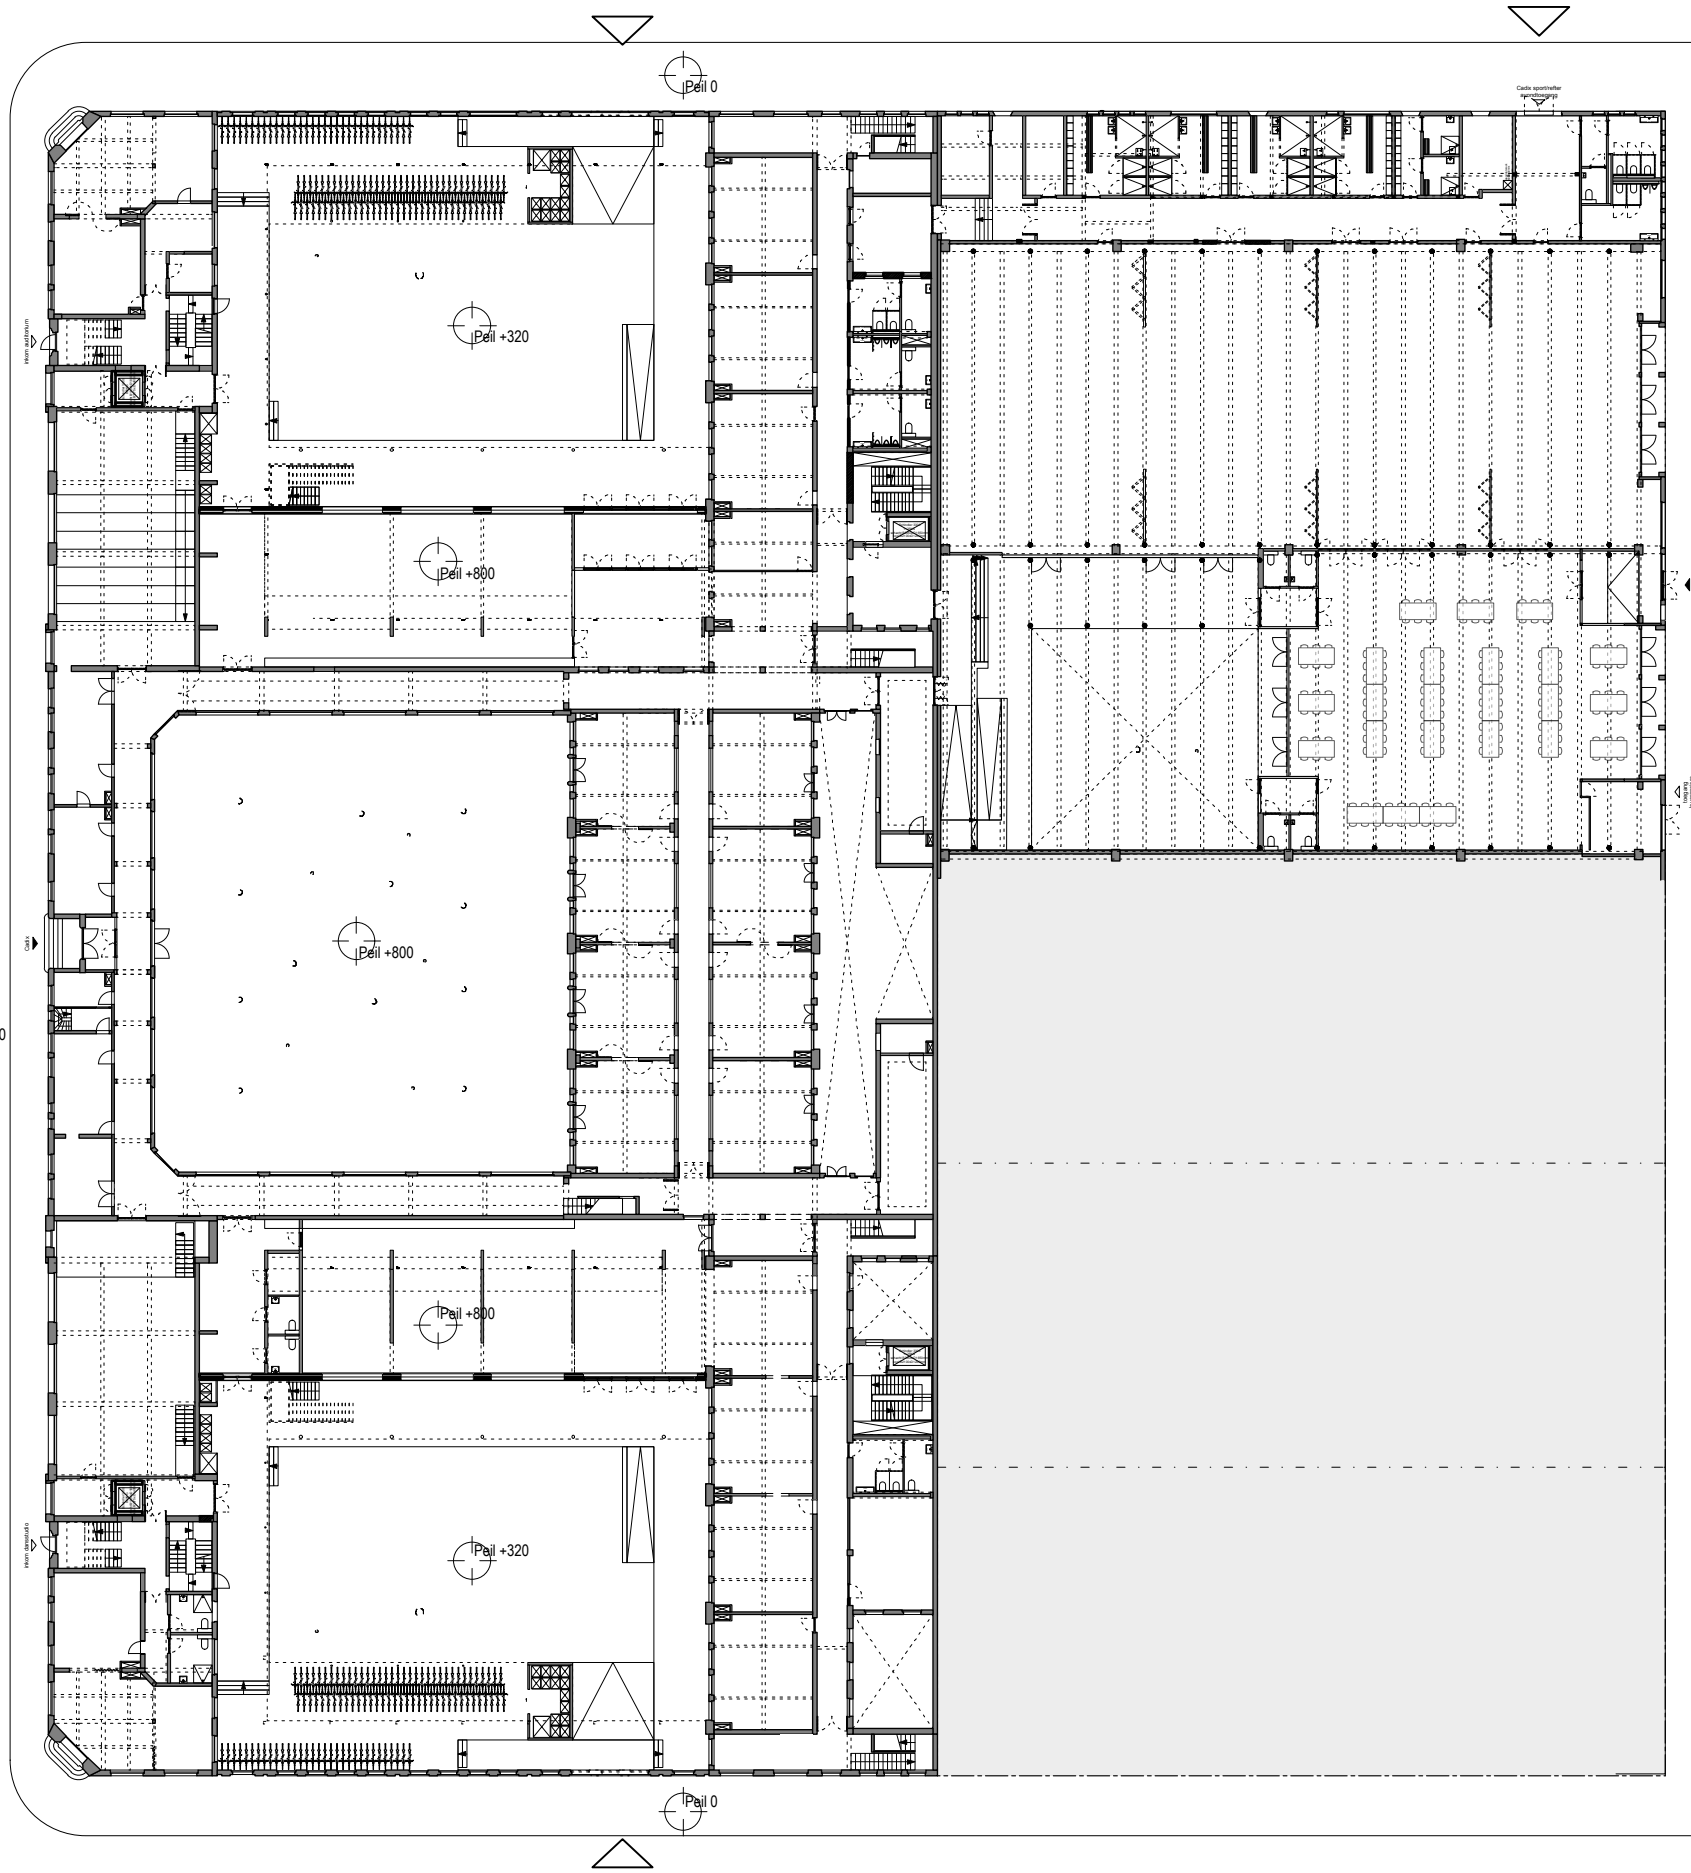

Cadixstraat

Cadix sport/
avondtoegang

Napelsstraat

SL Cadix

Peil 0

SL Cadix sport/ refier

SL Technieken & SL Cadix

Peil 0

Kempischdok - Westkaai