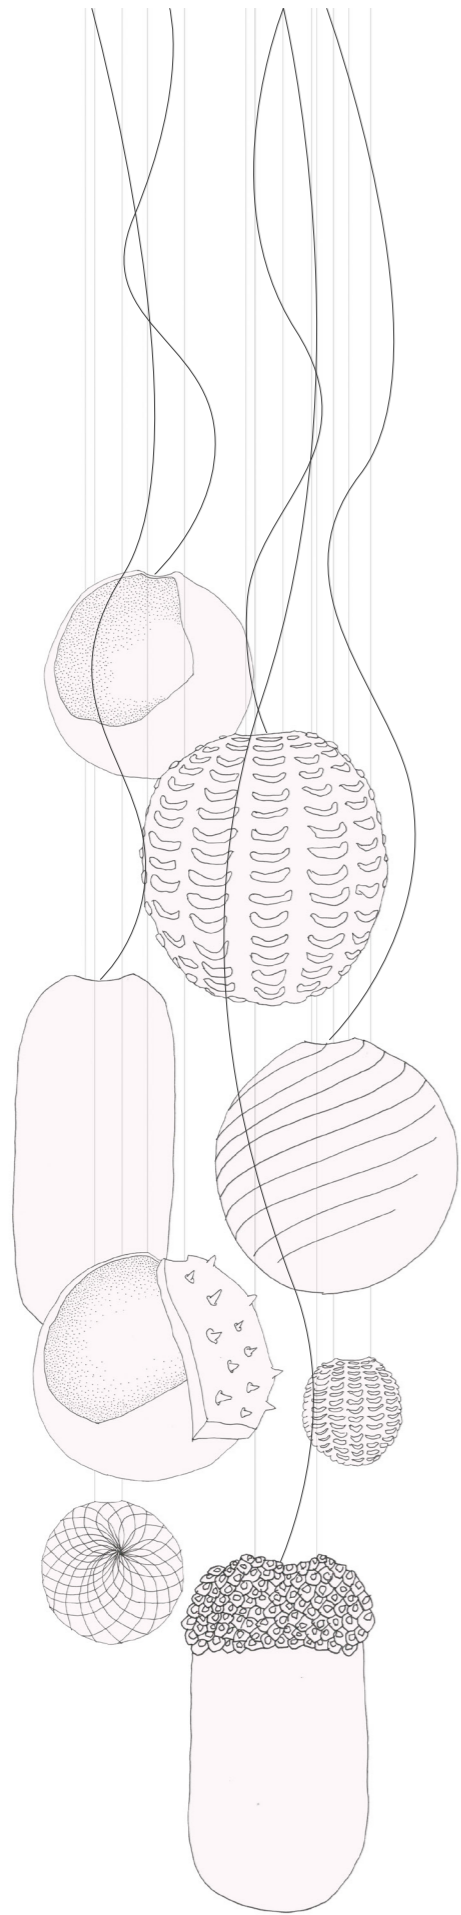

Boomvruchten

Vormstudies

Een vroege schets van het ensemble

Studies

Het onderzoeken van verschillende mogelijkheden tijdens het eerste bezoek aan Pacinek Glass in Tsjechië

Ontwikkeling van de definitieve lampen in Tsjechië

Proefopstellingen in de Merk X studio

De ontvangen lampen uit Tsjechië, nog zonder lichtelement

Het ensemble hangend in het Groot Museum