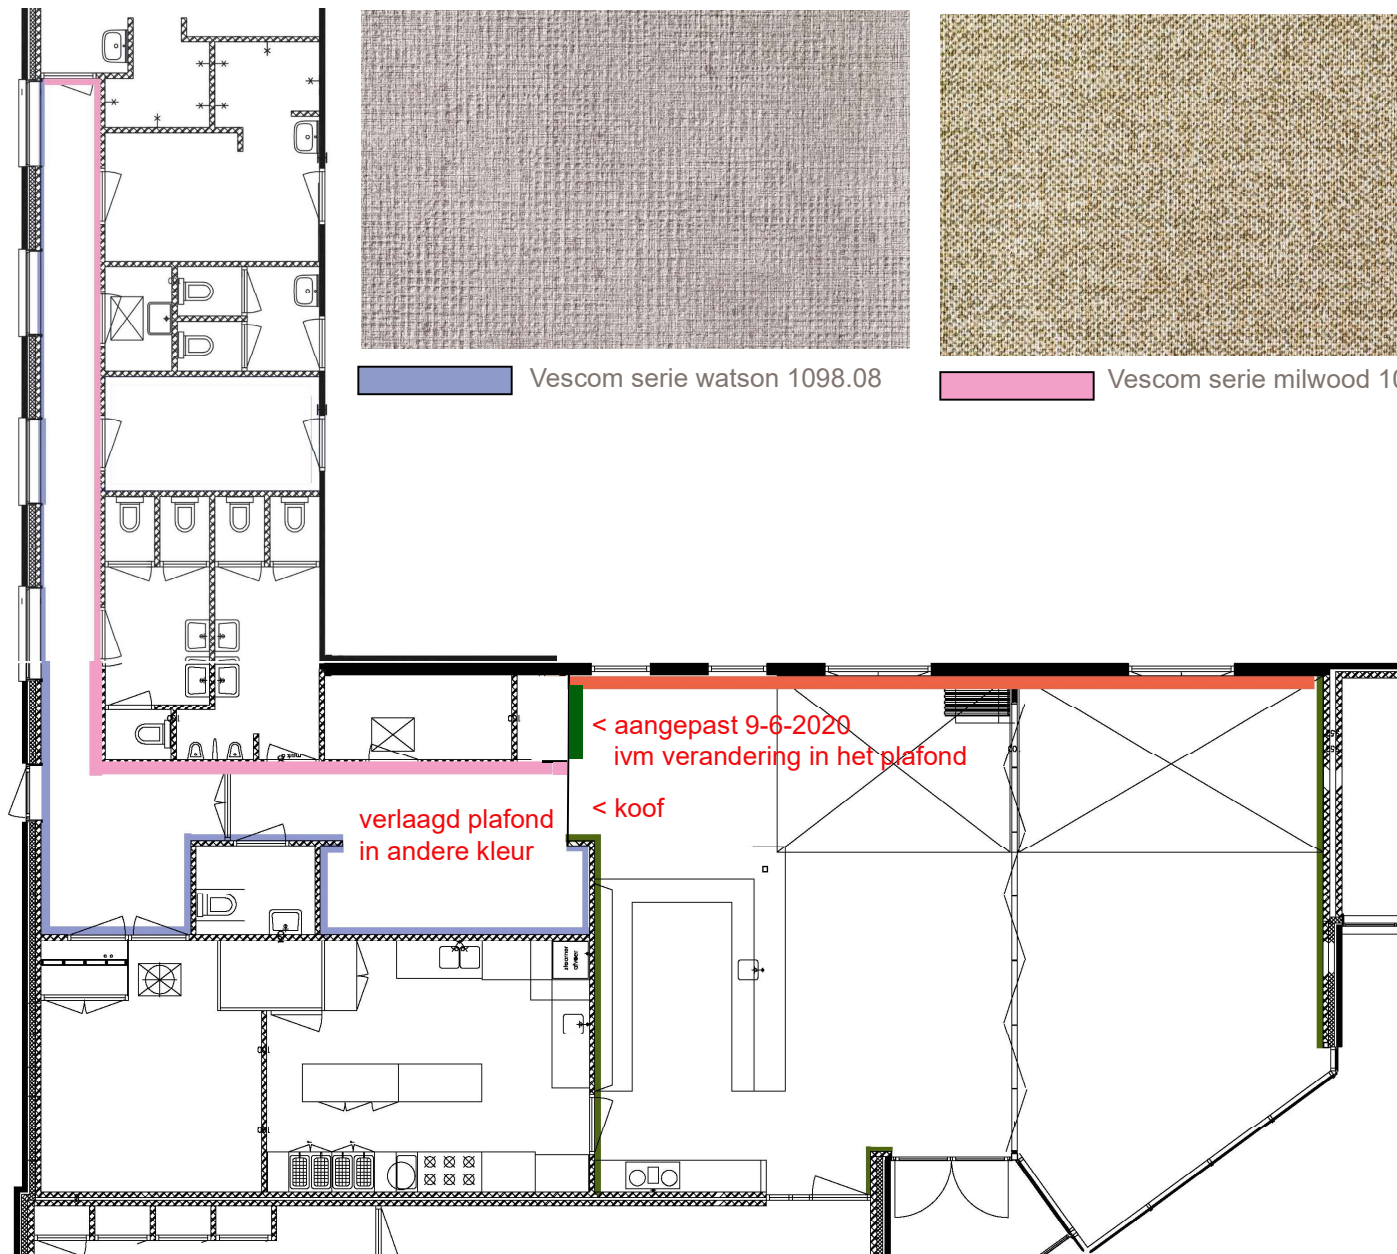

wandafwerking foyer

aangepast 26-5-2020

19-6-2020

Vescom serie watson 1098.08

Vescom serie milwood 1077.01

Vescom serie tupai 1032.12

Vescom serie aikin 1068.08

verlaagd plafond
in andere kleur

< aangepast 9-6-2020
ivm verandering in het plafond

< koof

geprint op A3 formaat schaal 1 op 100 - maten in het werk te controleren