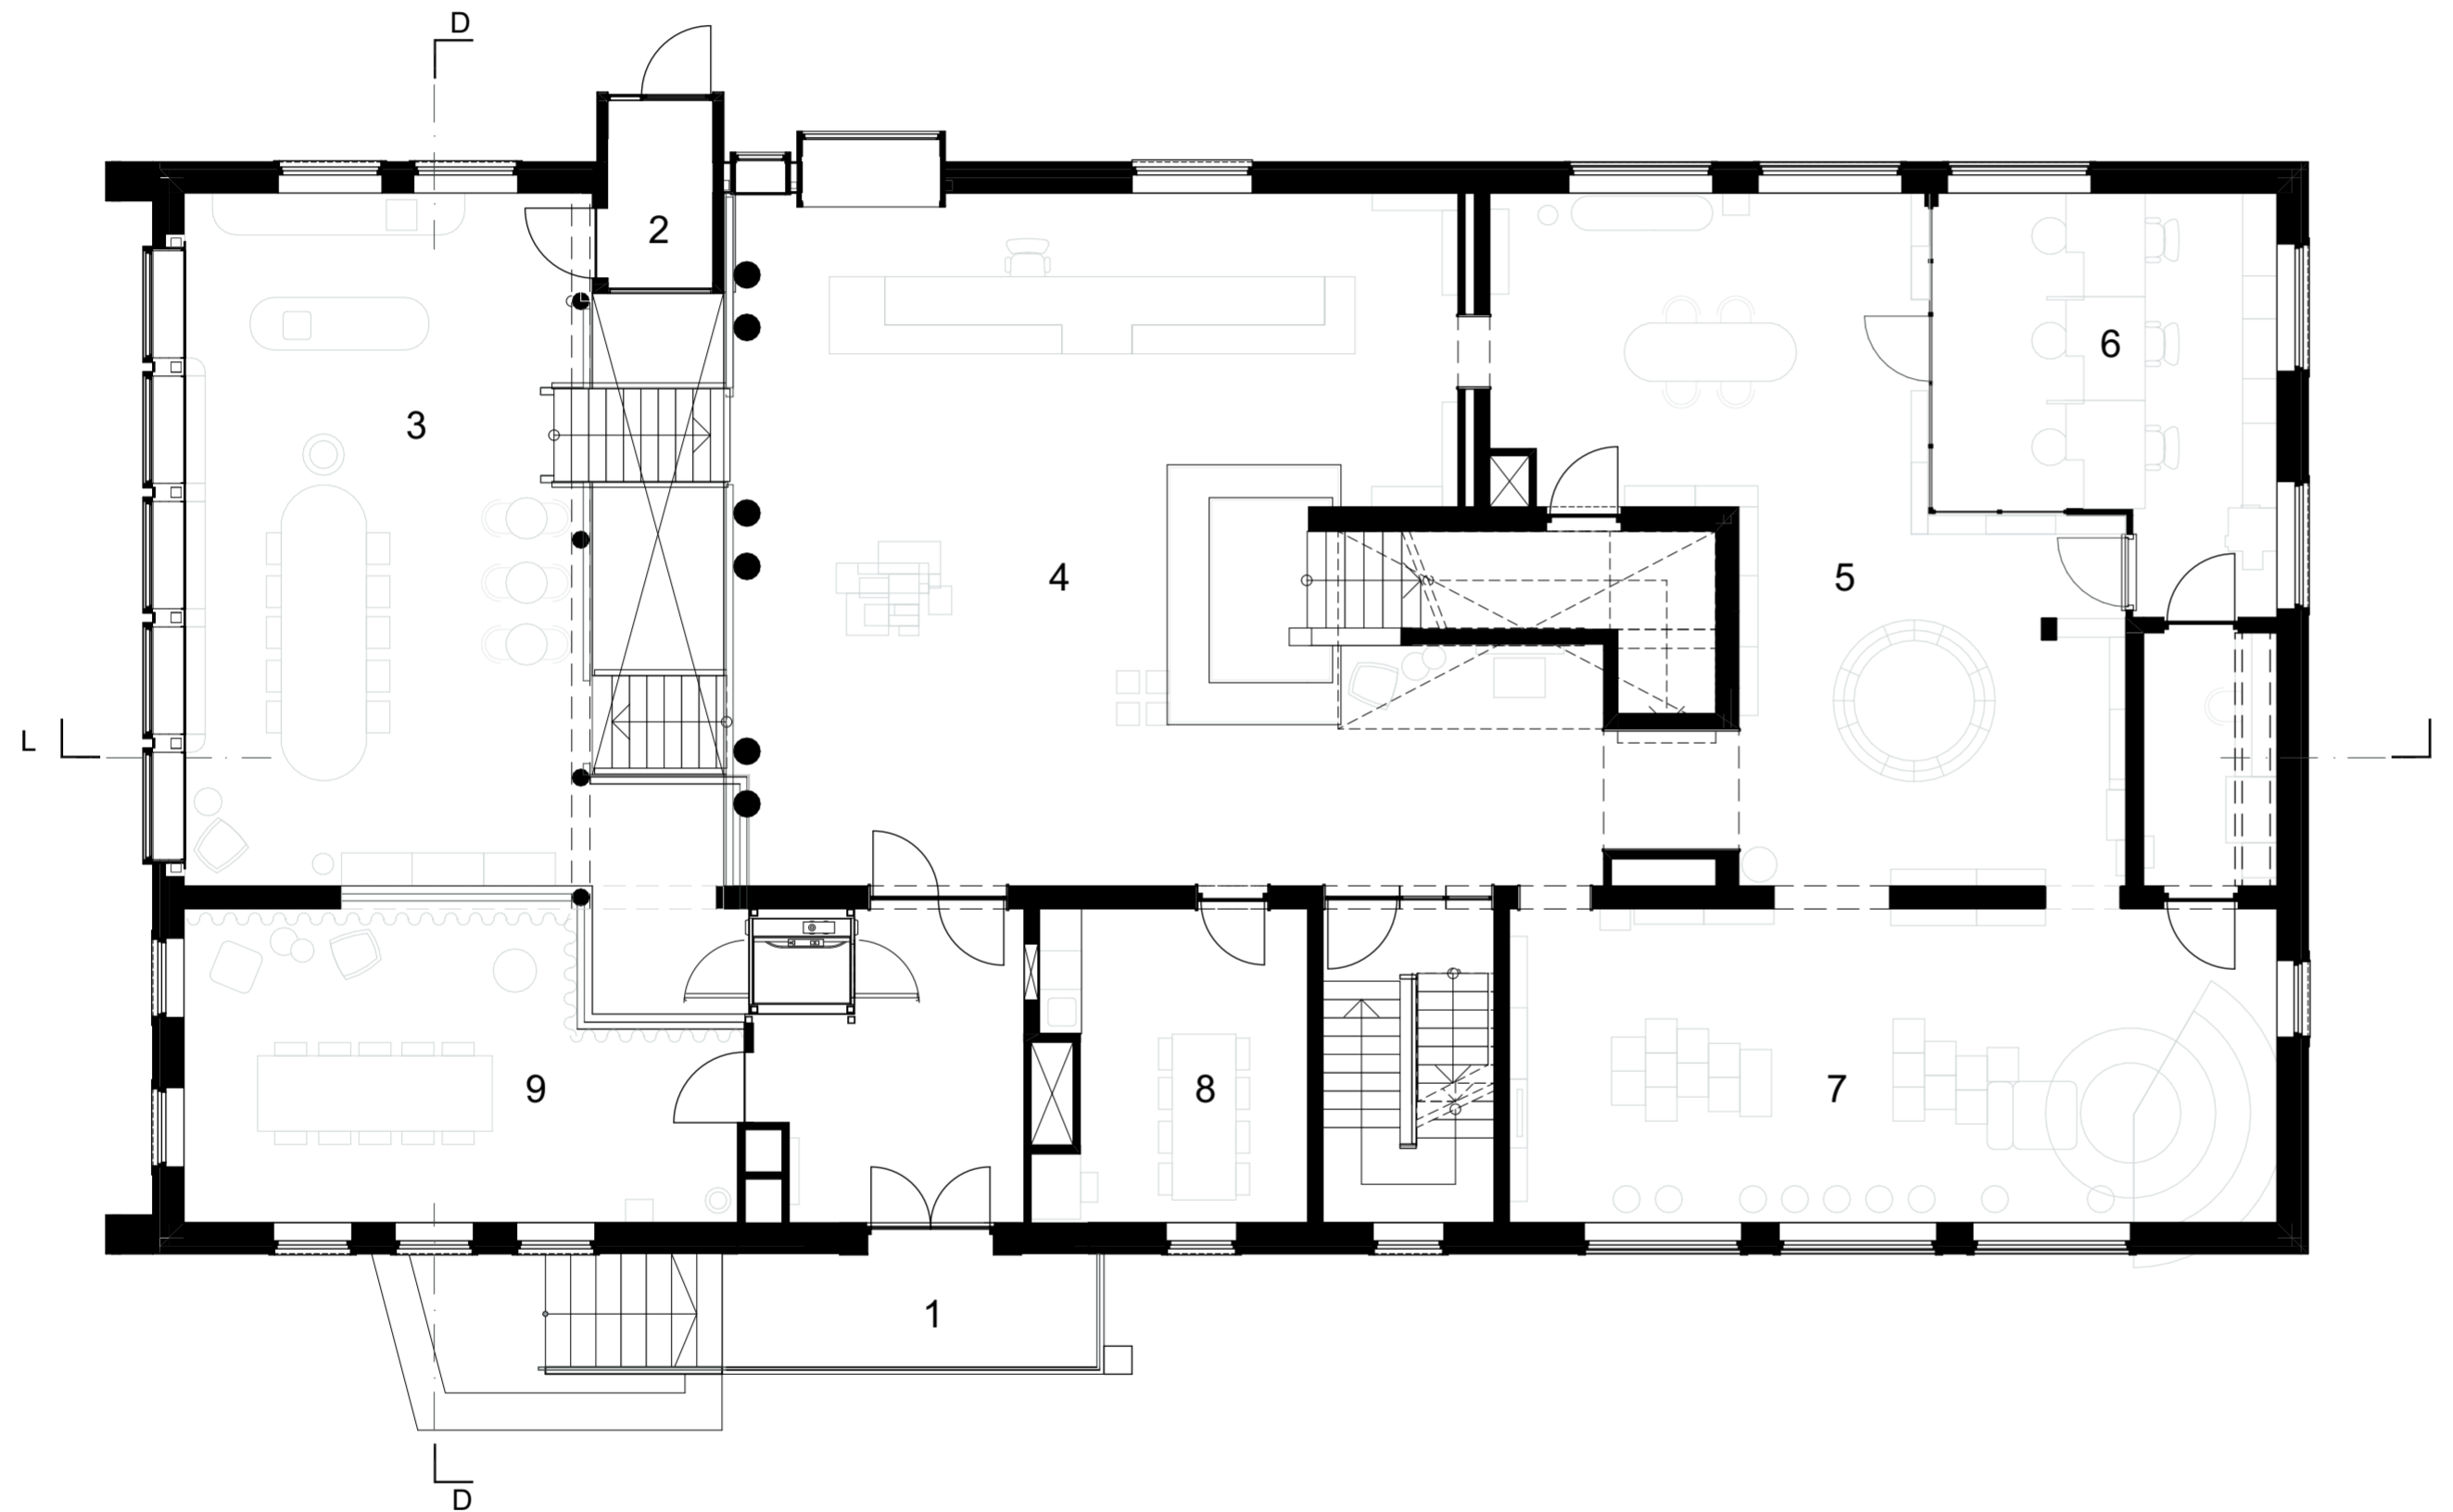

N

St Servatiusstraat

Verlengde Kloosterpad

Hoofdstraat

Markt

- 1. wisselexpo
- 2. bibliotheek (info)
- 3. bibliotheek (volwassenen)
- 4. stilteruimte
- 5. gesloten depot (kunst)
- 6. berging

Souterrain

©TenBrasWestinga

1. bordes en entree markt
2. entree tuinzijde
3. koffiecorner
4. ontvangsthal
5. bibliotheek en wachtruimte KCC
6. KCC / burgerzaken
7. bibliotheek (jeugd)
8. personeelsruimte

Bel-etage

©TenBrasWestinga

1. hal
2. raadzaal
3. open depot (kunst)
4. kunst van het concentreren
5. kunst van het voelen
6. kunst van het kijken
7. kunst van het aarden
8. kunst van het ontroeren
9. kunst van het herinneren

1e verdieping