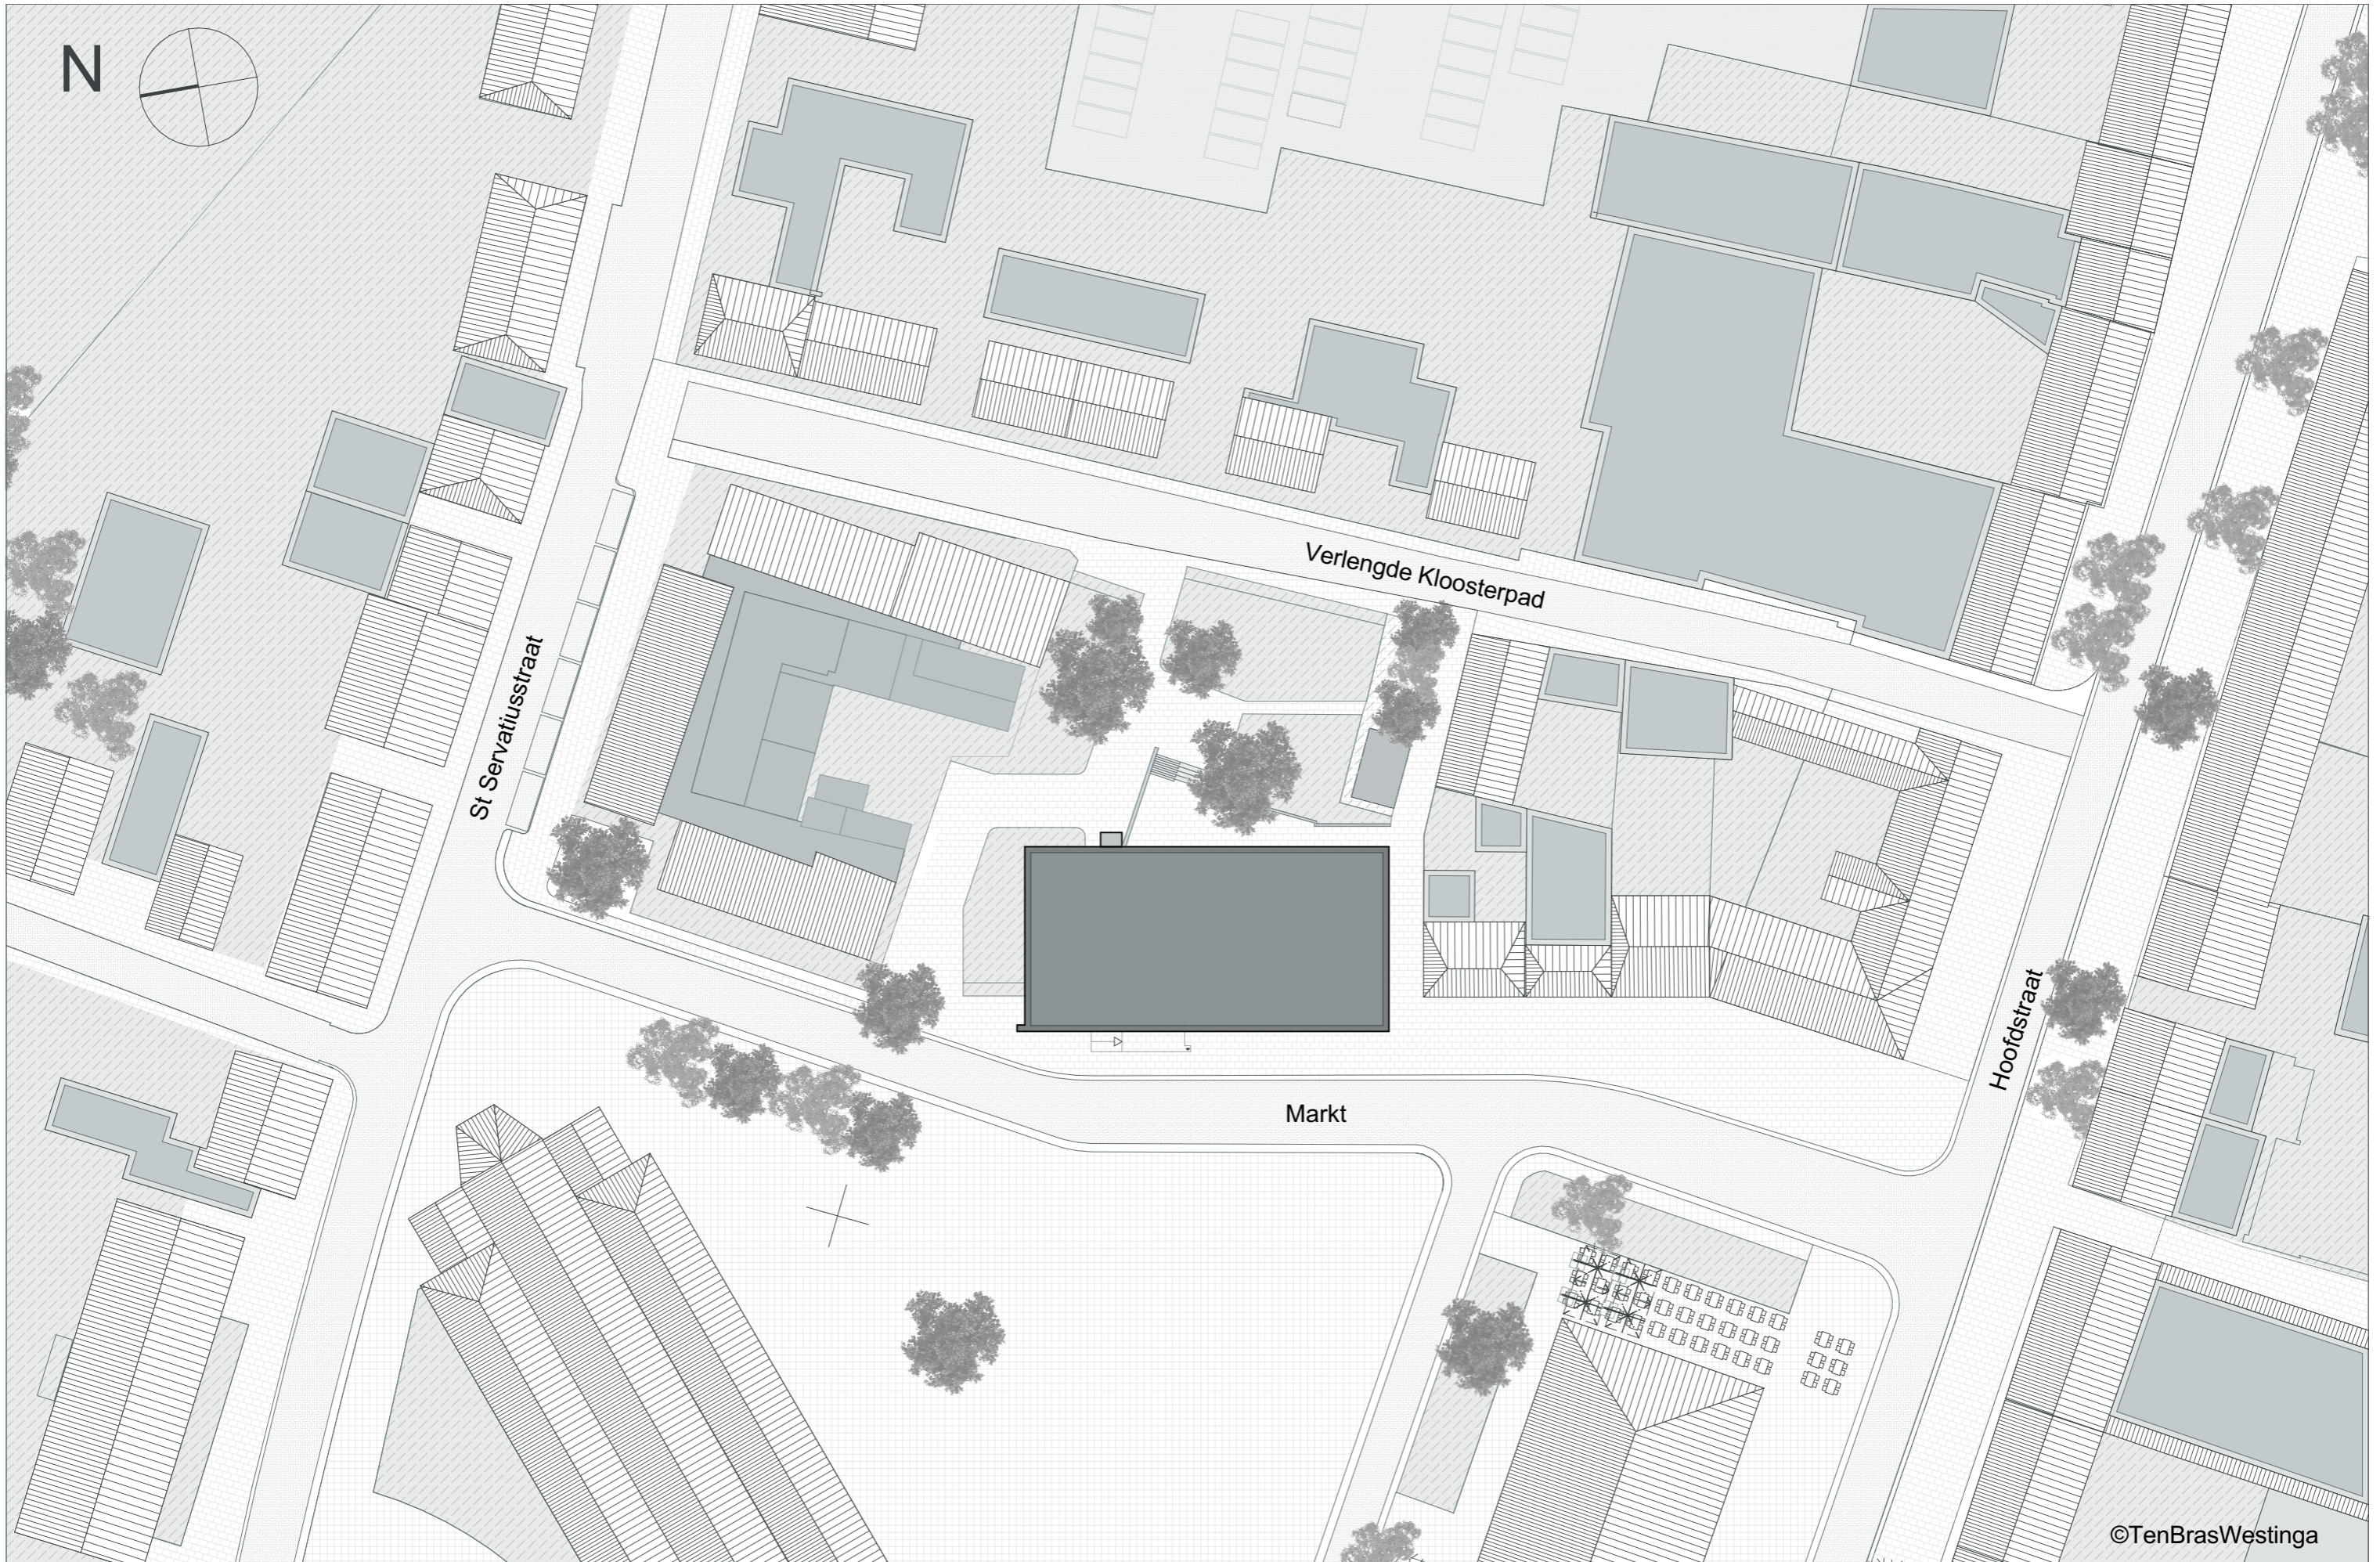

N

St Servatiusstraat

Verlengde Kloosterpad

Hoofdstraat

Markt

- 1. wisselexpo
- 2. bibliotheek (info)
- 3. bibliotheek (volwassenen)
- 4. stilteruimte
- 5. gesloten depot (kunst)
- 6. berging

Souterrain

©TenBrasWestinga

1. bordes en entree markt
2. entree tuinzijde
3. koffiecorner
4. ontvangsthal
5. bibliotheek en wachtruimte KCC
6. KCC / burgerzaken
7. bibliotheek (jeugd)
8. personeelsruimte

Bel-etage

©TenBrasWestinga