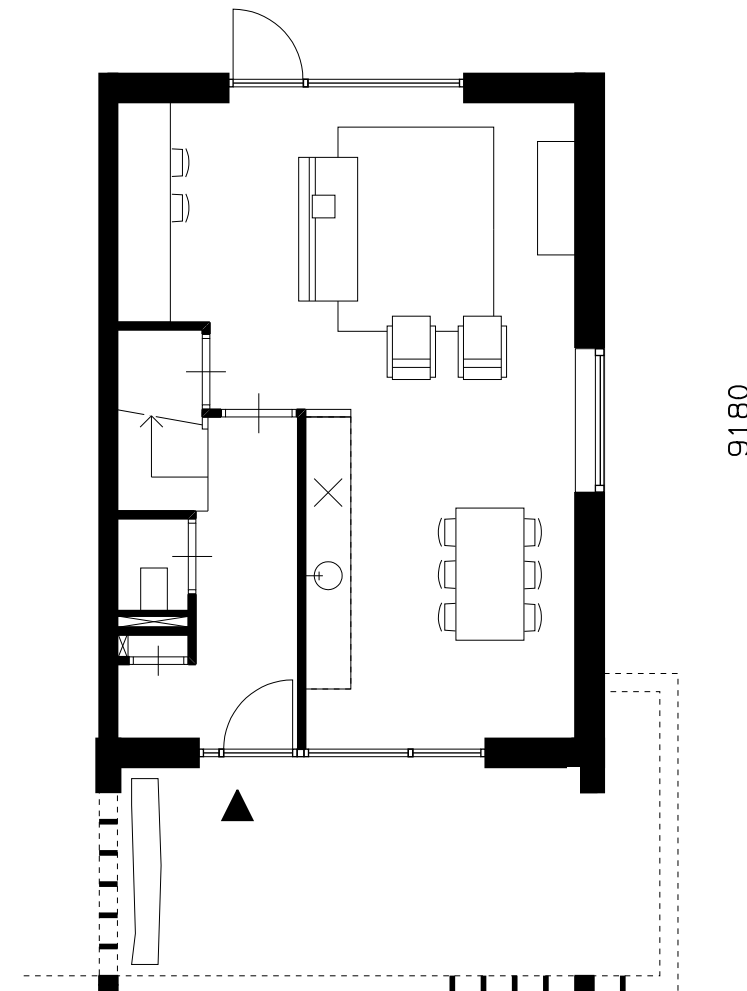

Voorgevel woning met terras op avondzon

6300

2e verdieping

1e verdieping

Begane Grond

9180