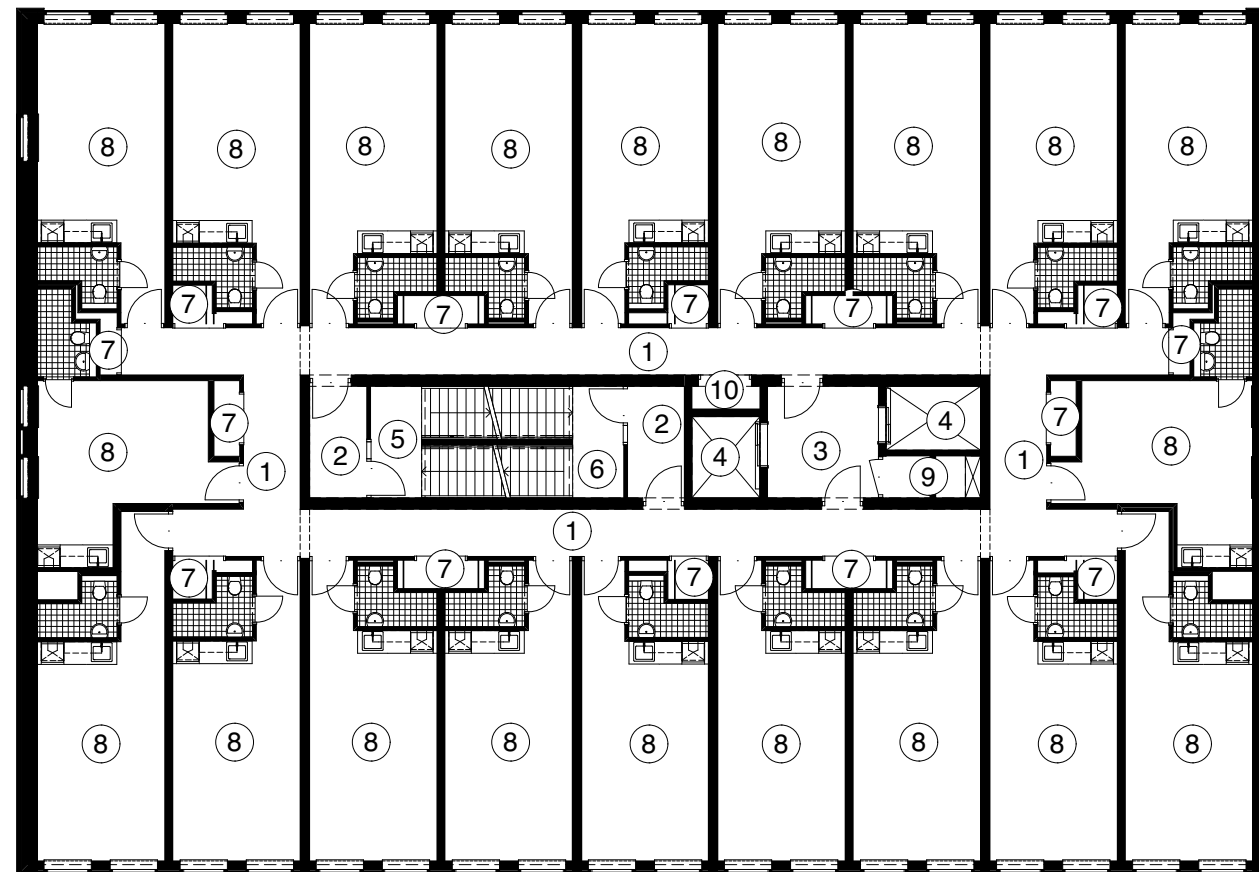

## LEGENDA

- 1- gang
- 2- sluis
- 3- portaal
- 4- lift
- 5- trap 1
- 6- trap 2
- 7- meterkast
- 8- woonunit
- 9- werkkast/schacht
- 10- kast

N

verdieping