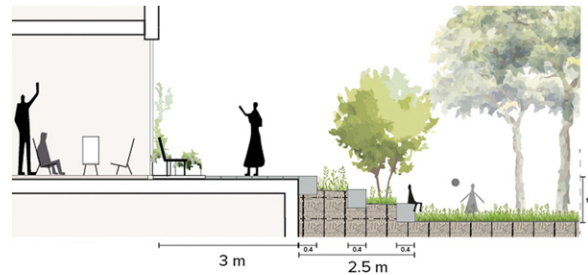

Doorsnede

Aanzicht

Gierzwaluwkast  
h: 3-20m

Huismuskast  
h: 3-10m

Vleermuskast  
h: 3-5m

Insectenblok  
h: 0-2m

Collective garden

Street

Doorstep

Park