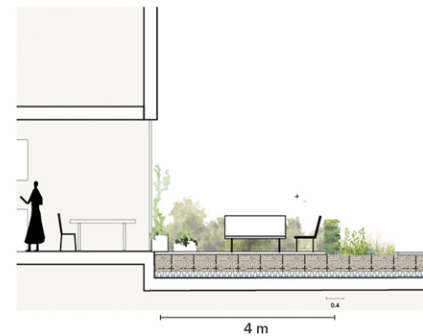

Doorsnede

Aanzicht

Gierzwaluwkast  
h: 3-20m

Huismuskast  
h: 3-10m

Vleermuskast  
h: 3-5m

Insectenblok  
h: 0-2m

Collective garden

Street

Doorstep

Park