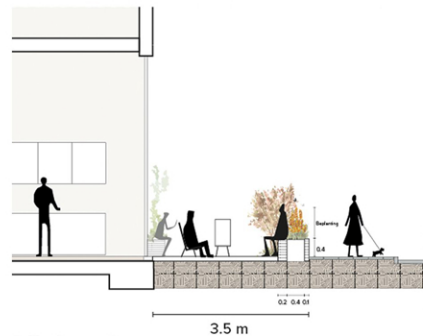

Doorsnede

Aanzicht

Gierzwaluwkast  
h: 3-20m

Huismuskast  
h: 3-10m

Vleermuskast  
h: 3-5m

Insectenblok  
h: 0-2m

Collective garden

Street