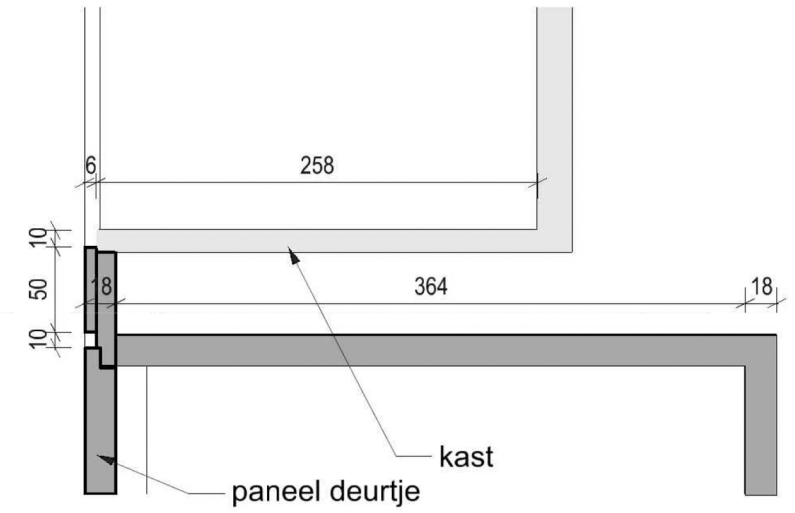

Detail Section A

Detail Front view

aanslag 15 ivm push-pull
+ afgeschuinde greep in deur
5mm aanslag aan 3 zijdes
verborgen scharnieren