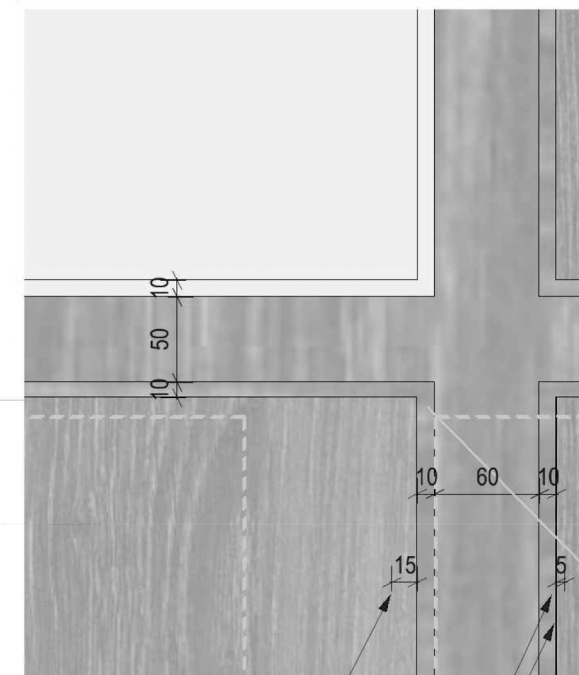

Detail Section A

Detail Front view

aanslag 15 ivm push-pull
+ afgeschuinde greep in deur
5mm aanslag aan 3 zijdes
verborgen scharnieren