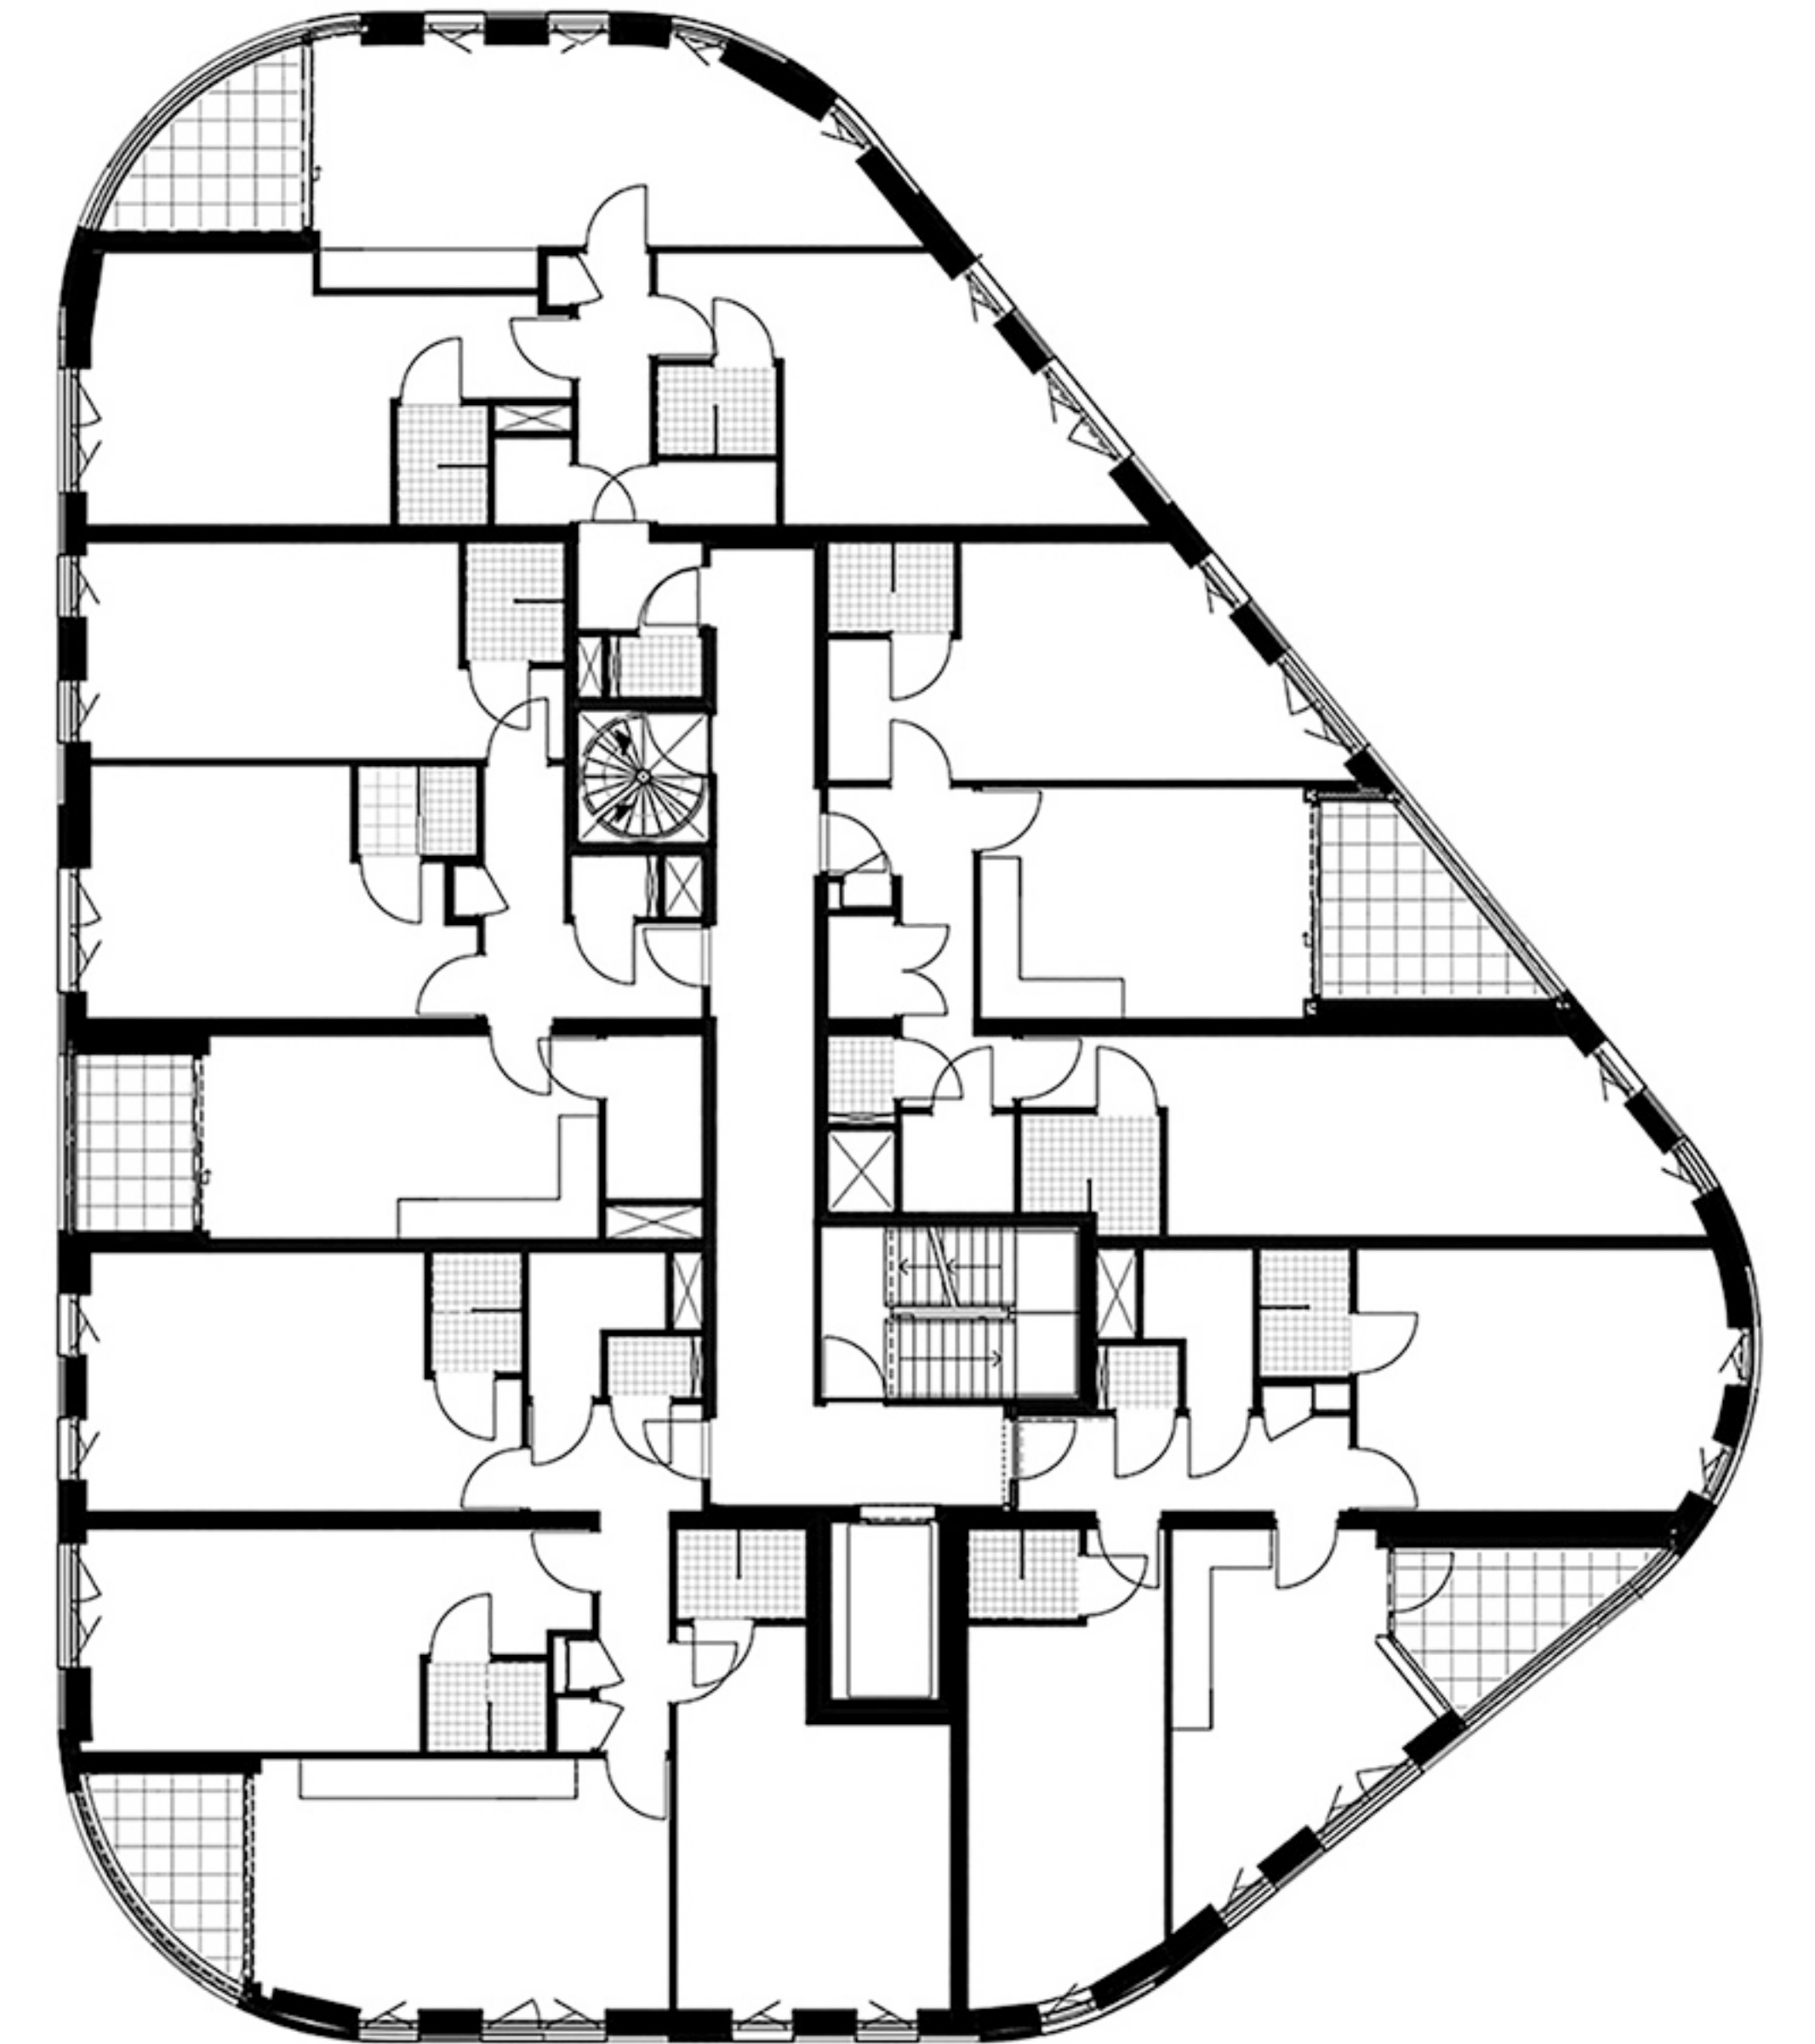

KELDER

BEGANE GROND

1E VERDIEPING