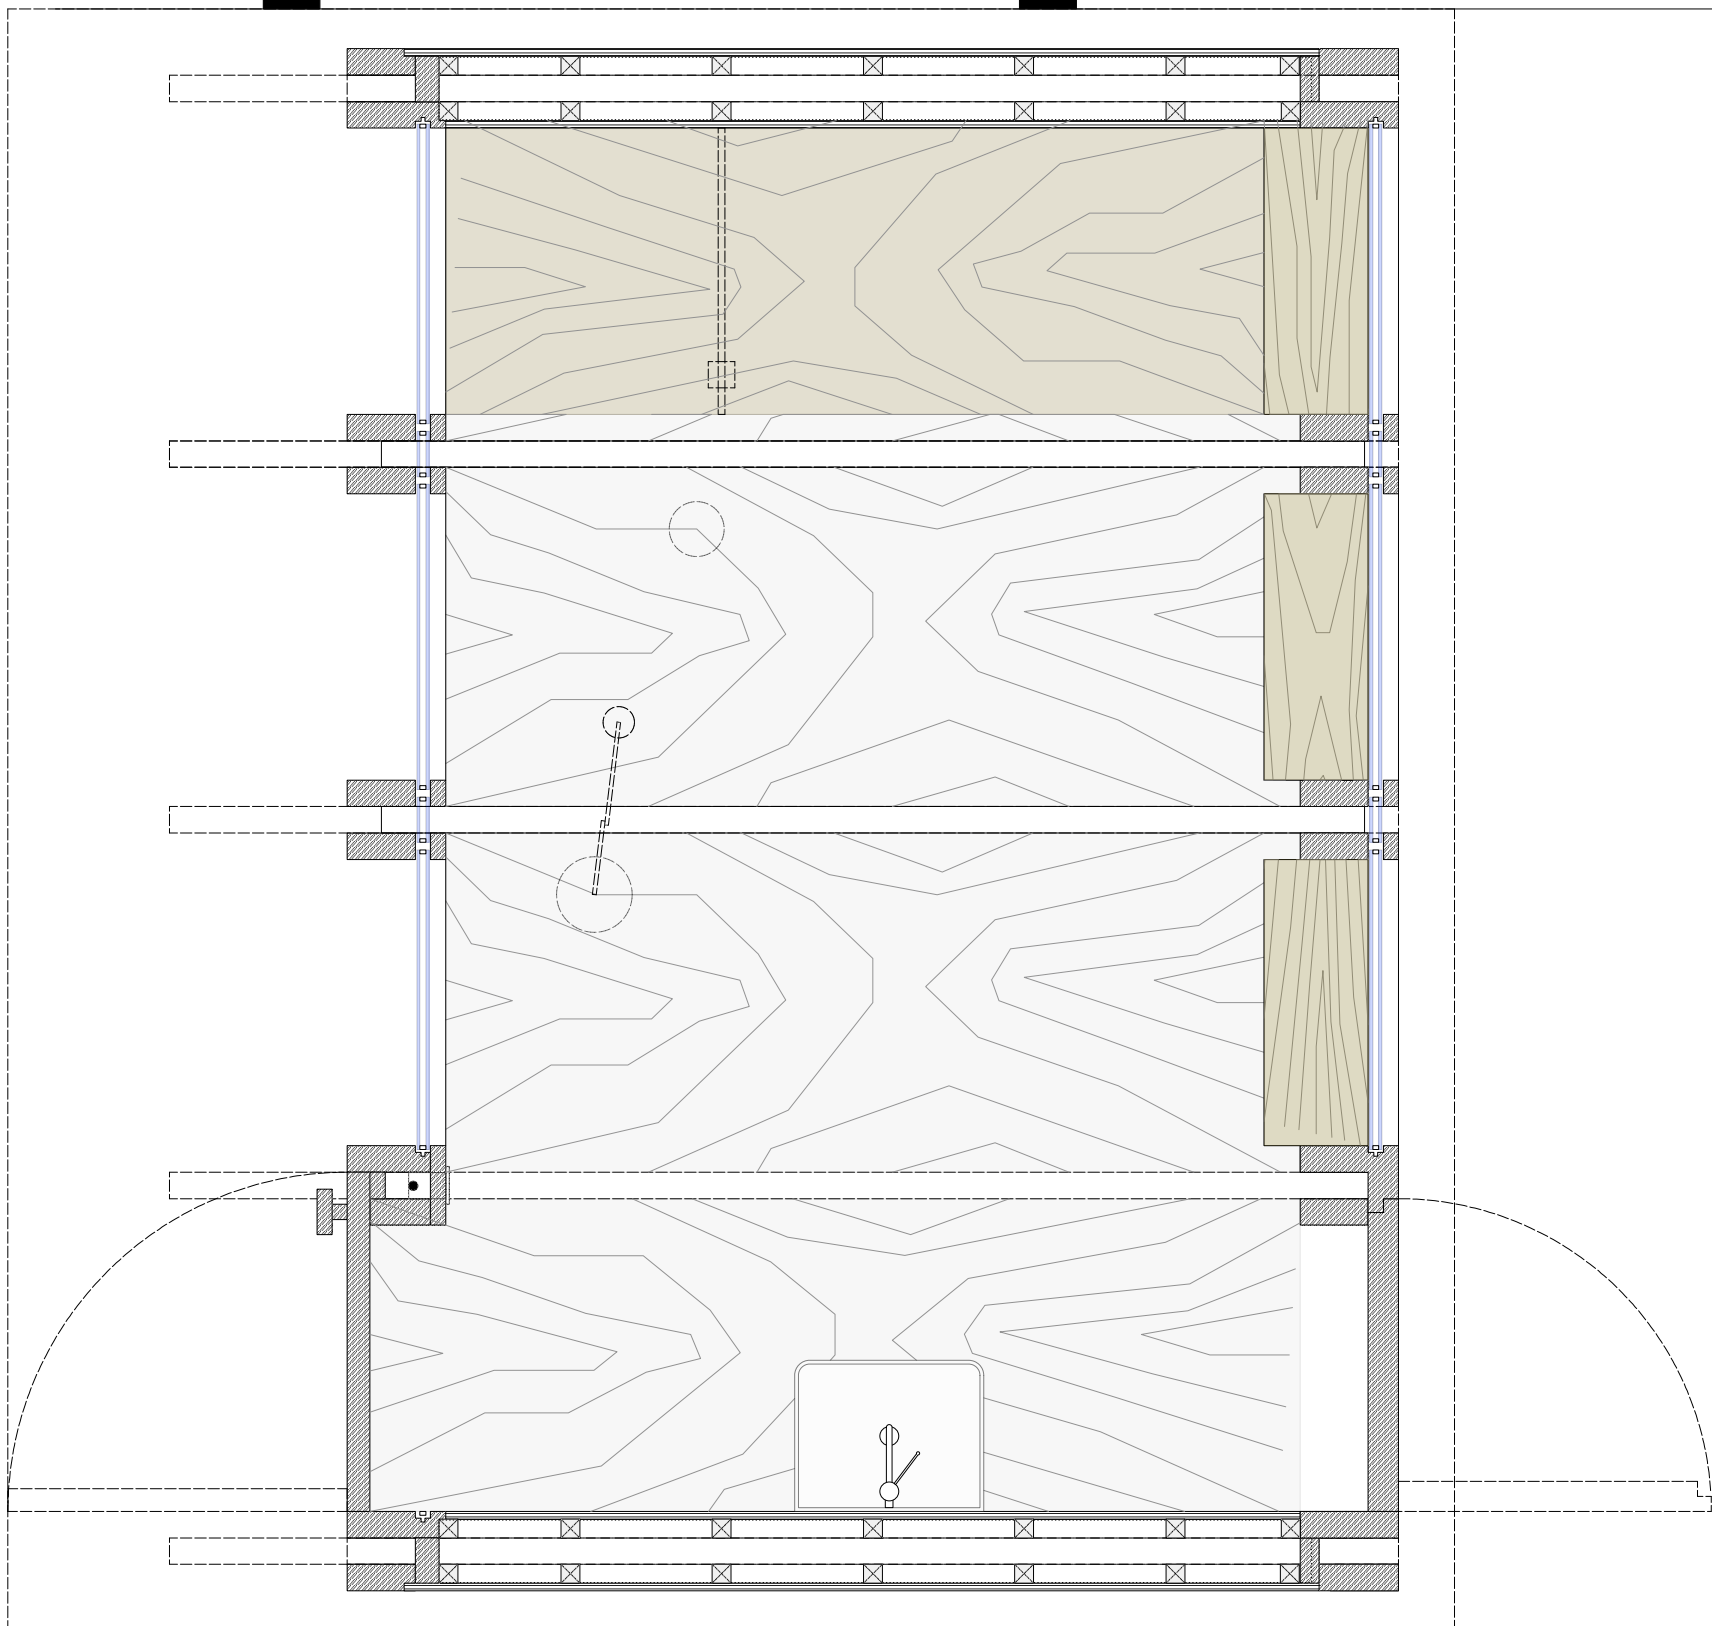

SNEDE

Project: TUINATELIER, Stijn Felix

**ae-architecten, Guldenmeers 19, 9050 Gentbrugge, 0486 37 55 61**

PLAN

Project: TUINATELIER, Stijn Felix

**ae-architecten, Guldenmeers 19, 9050 Gentbrugge, 0486 37 55 61**