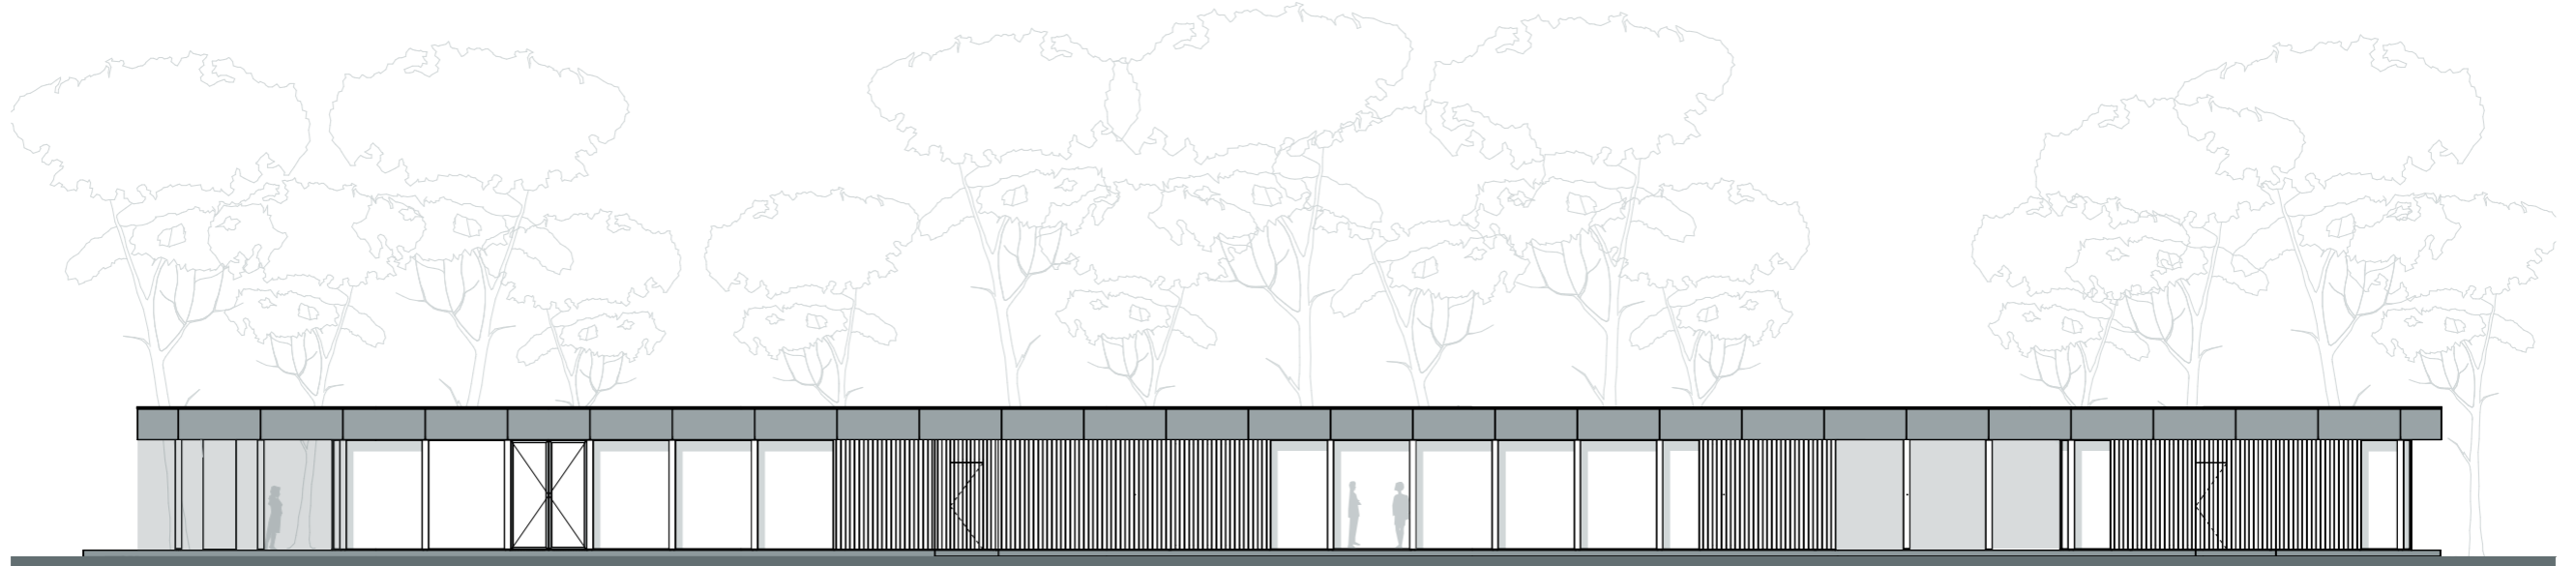

bureau voor hedendaagse architectuur

VILLA LP

Situatie

WillemsenU

datum: 29-10-2020 Schaal: 1:500 Proj.nr.: 00756 001

bureau voor hedendaagse architectuur

VILLA LP

Begane grond

WillemsenU

datum: 29-10-2020 Schaal: 1:200 Proj.nr.: 00756

002

Oostgevel

Zuidgevel

Noordgevel

Westgevel

Doorsnede B-B