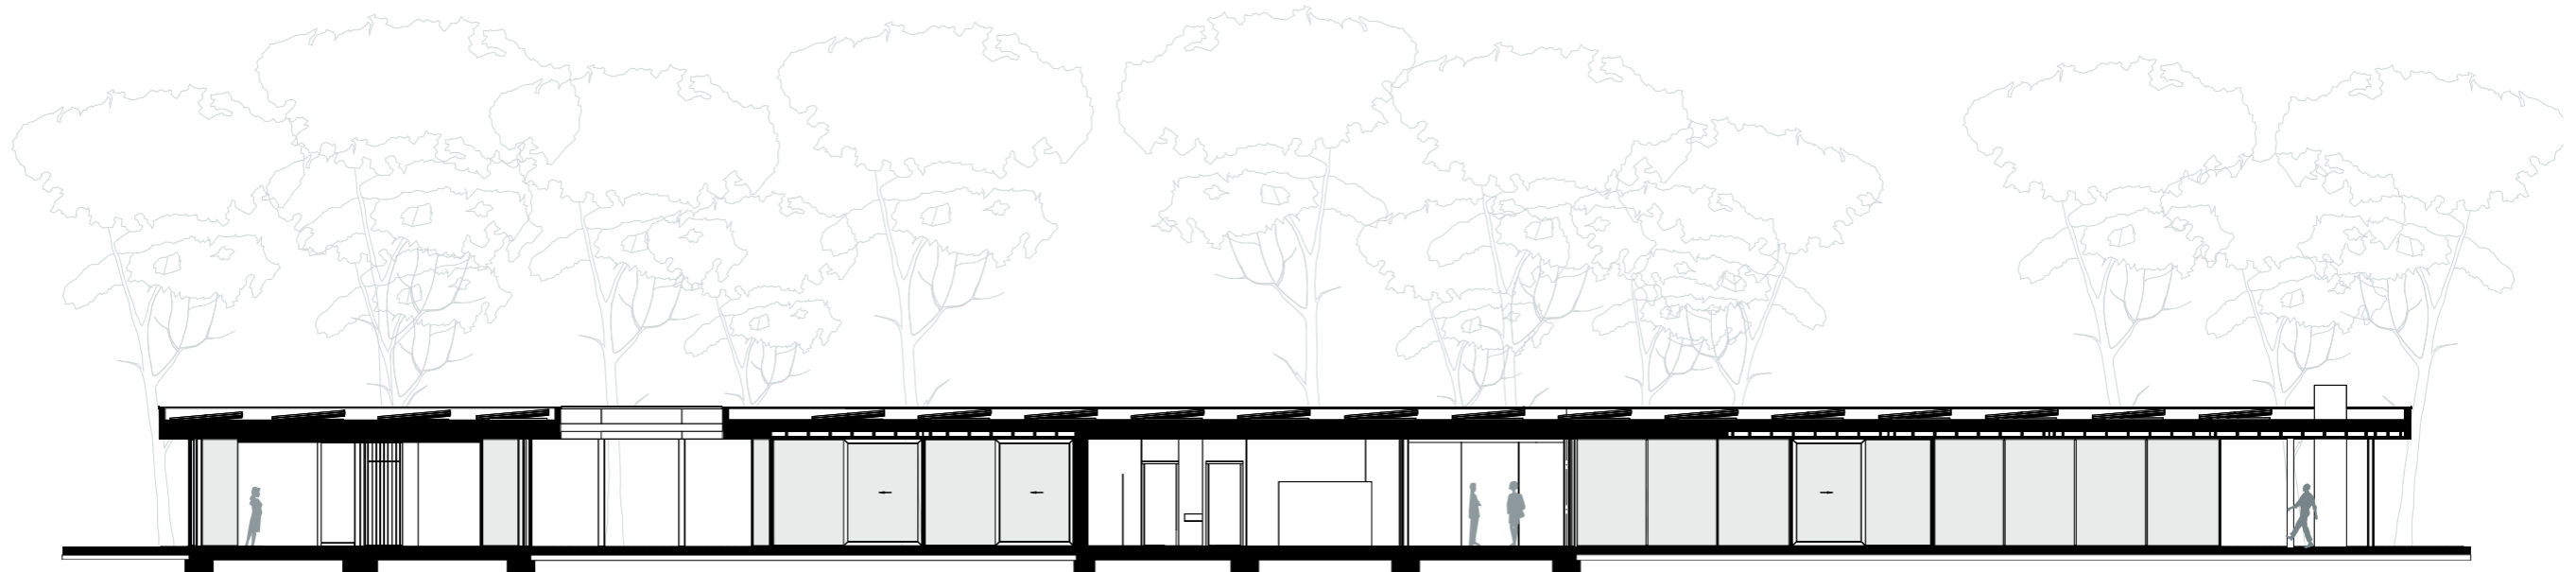

bureau voor hedendaagse architectuur

VILLA LP

Situatie

WillemsenU

datum: 29-10-2020 Schaal: 1:500 Proj.nr.: 00756 001

bureau voor hedendaagse architectuur

VILLA LP

Begane grond

WillemsenU

datum: 29-10-2020 Schaal: 1:200 Proj.nr.: 00756

002

Oostgevel

Zuidgevel

Noordgevel

Westgevel

Doorsnede B-B