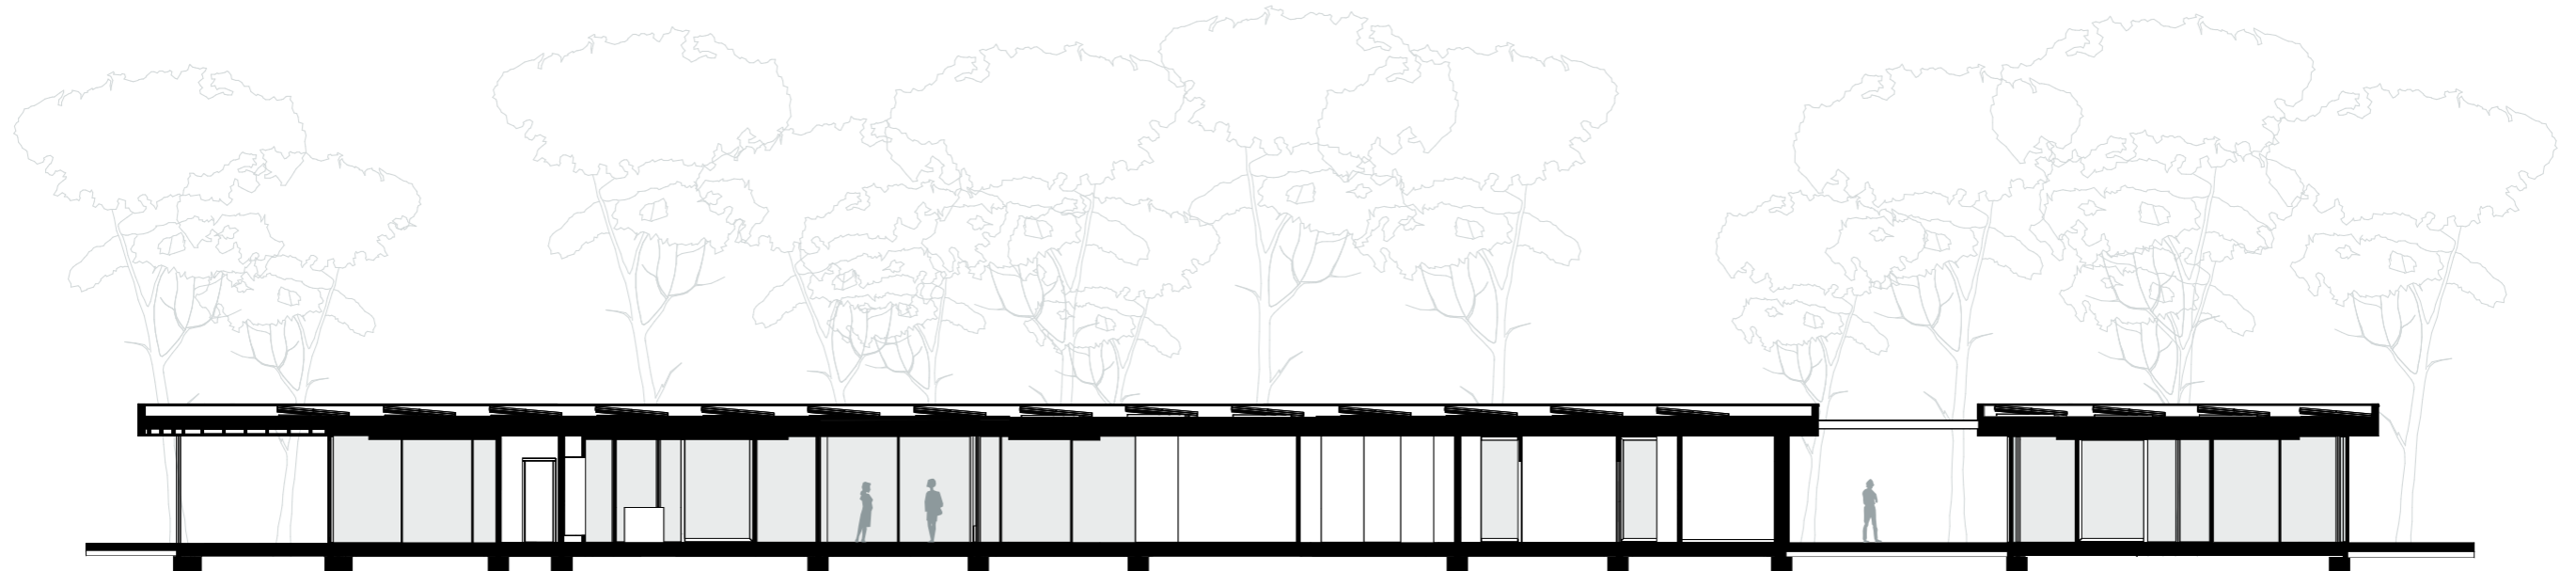

bureau voor hedendaagse architectuur

VILLA LP

Situatie

WillemsenU

datum: 29-10-2020 Schaal: 1:500 Proj.nr.: 00756 001

bureau voor hedendaagse architectuur

VILLA LP

Begane grond

WillemsenU

datum: 29-10-2020 Schaal: 1:200 Proj.nr.: 00756

002

Oostgevel

Zuidgevel

Noordgevel

Westgevel

Doorsnede B-B

Doorsnede D-D

Doorsnede C-C

Doorsnede A-A