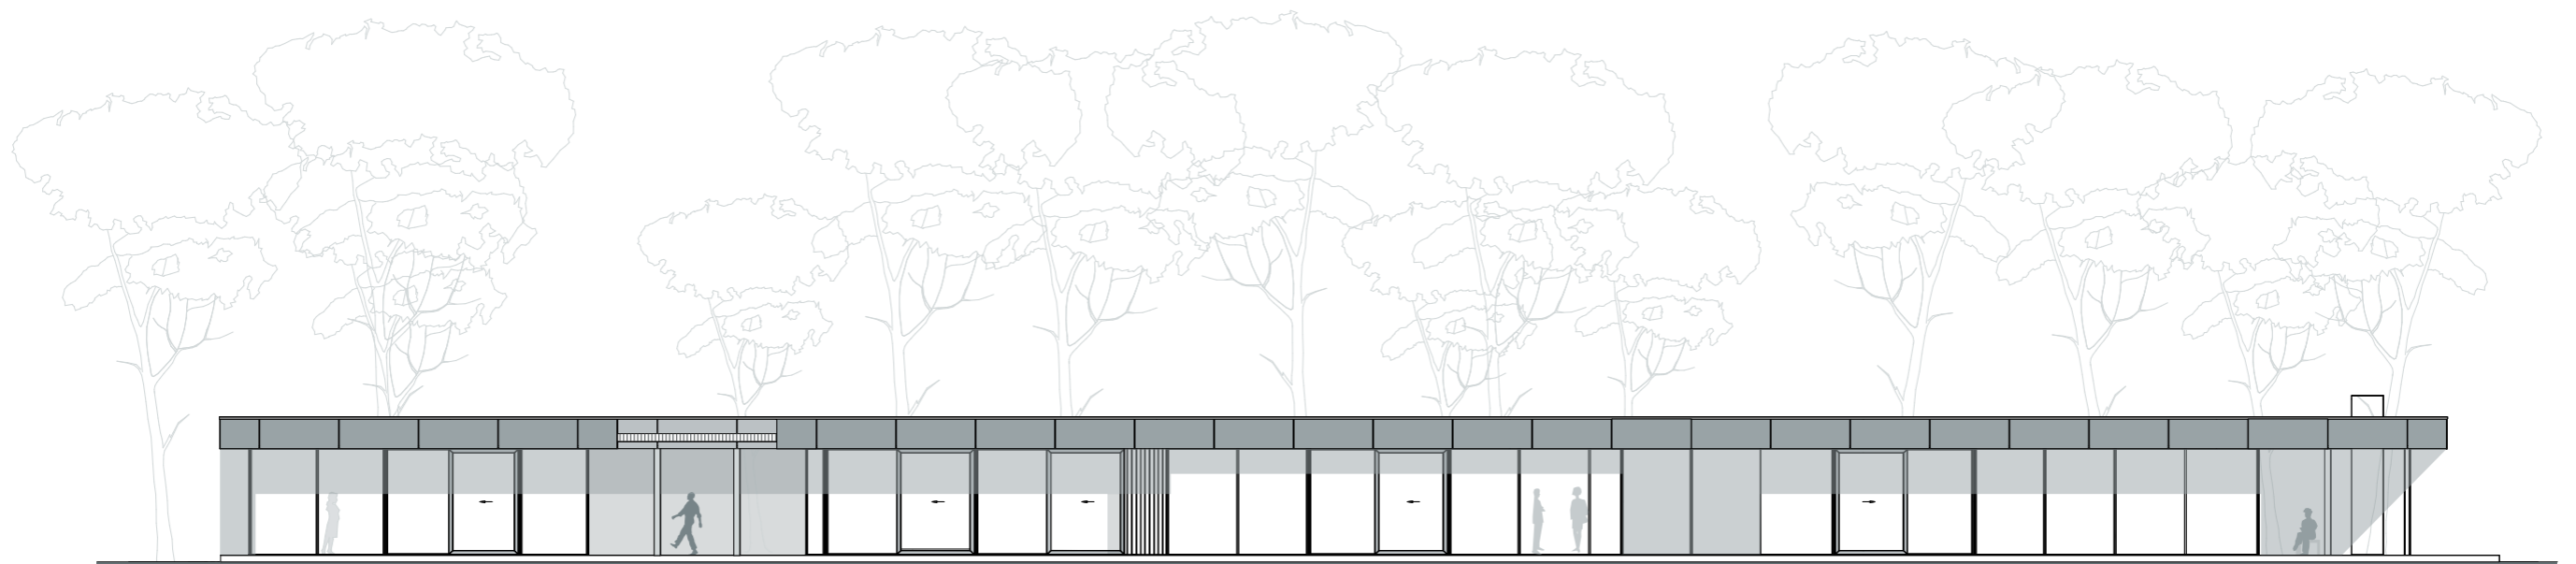

bureau voor hedendaagse architectuur

VILLA LP

Situatie

WillemsenU

datum: 29-10-2020 Schaal: 1:500 Proj.nr.: 00756 001

bureau voor hedendaagse architectuur

VILLA LP

Begane grond

WillemsenU

datum: 29-10-2020 Schaal: 1:200 Proj.nr.: 00756

002

Oostgevel

Zuidgevel

Noordgevel

Westgevel

Doorsnede B-B

Doorsnede D-D

Doorsnede C-C

Doorsnede A-A