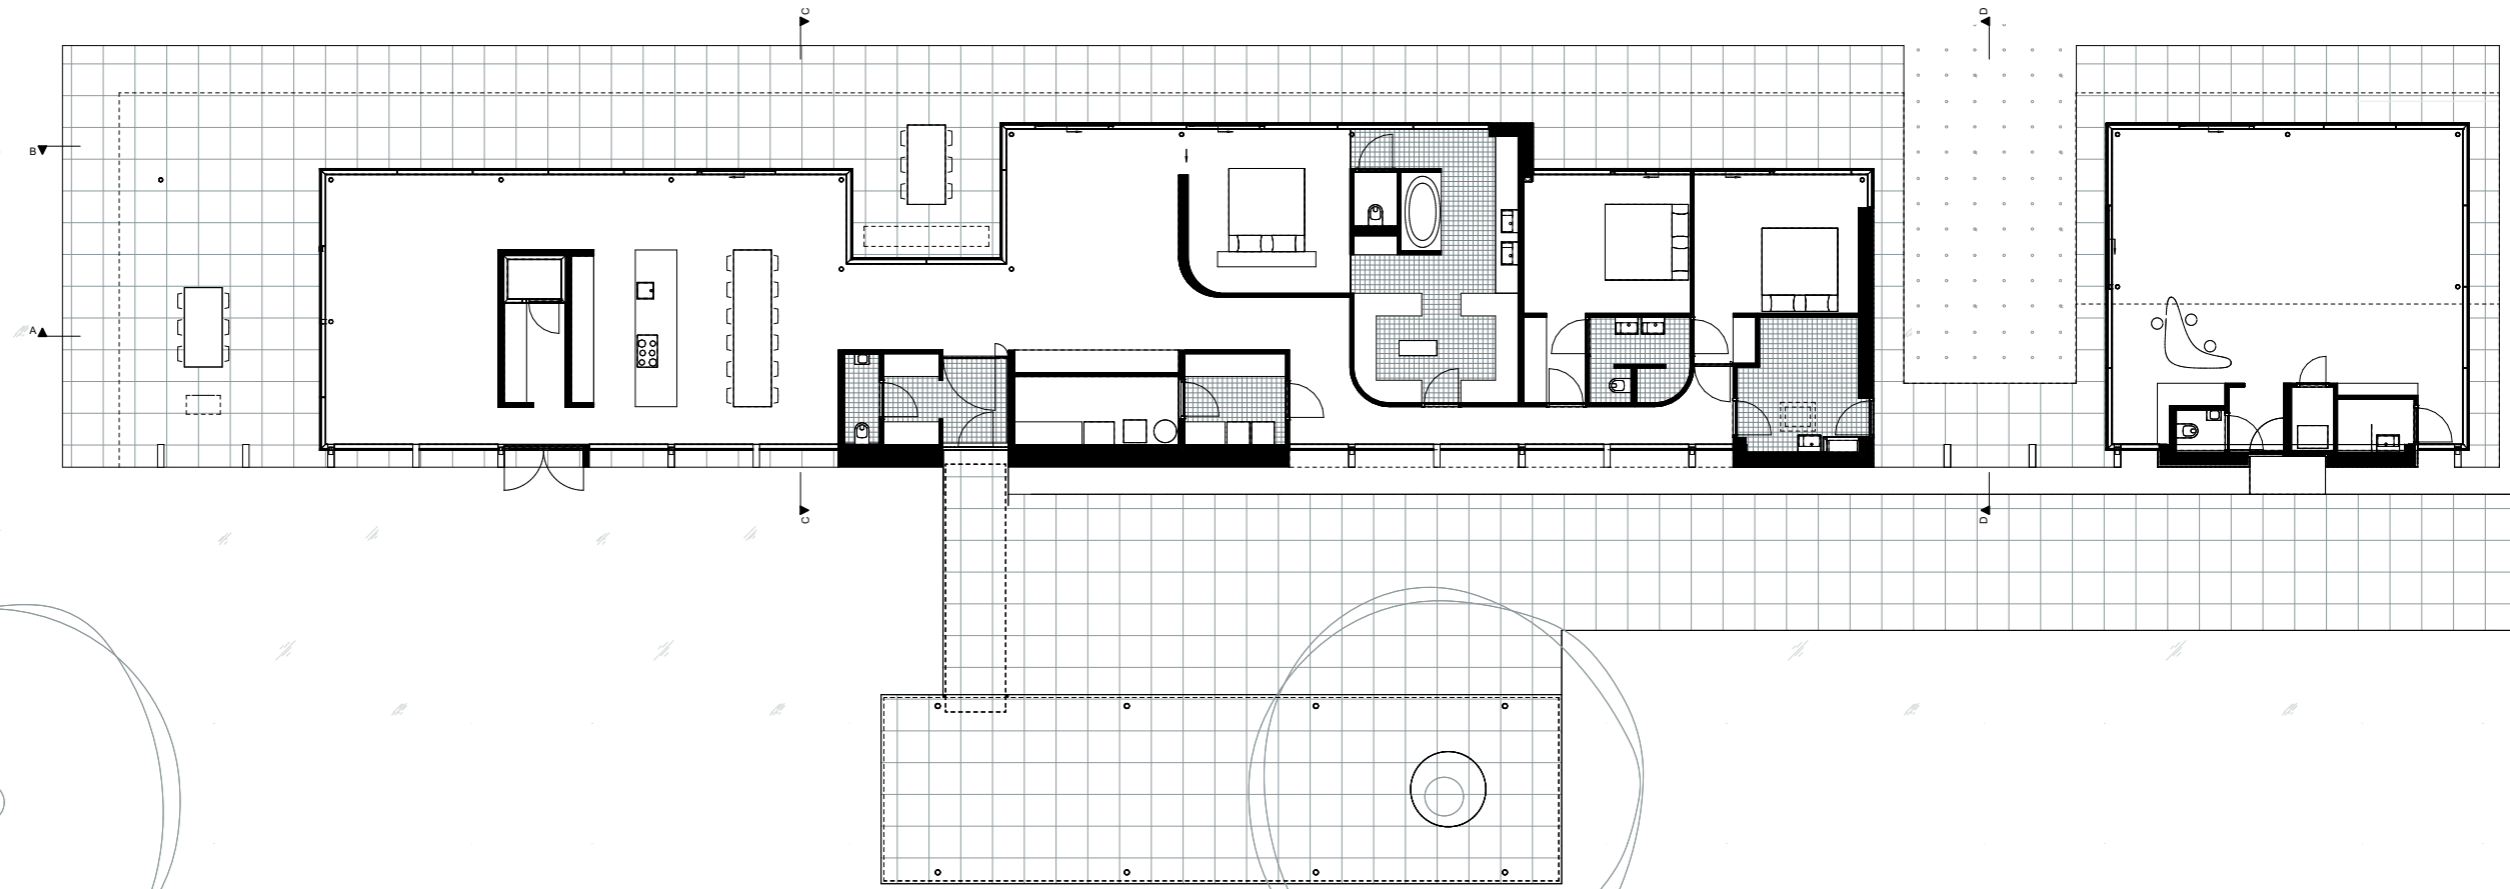

bureau voor hedendaagse architectuur

VILLA LP

Situatie

WillemsenU

datum: 29-10-2020 Schaal: 1:500 Proj.nr.: 00756 001

bureau voor hedendaagse architectuur

VILLA LP

Begane grond

WillemsenU

datum: 29-10-2020 Schaal: 1:200 Proj.nr.: 00756

002

Oostgevel

Zuidgevel

Noordgevel

Westgevel

Doorsnede B-B