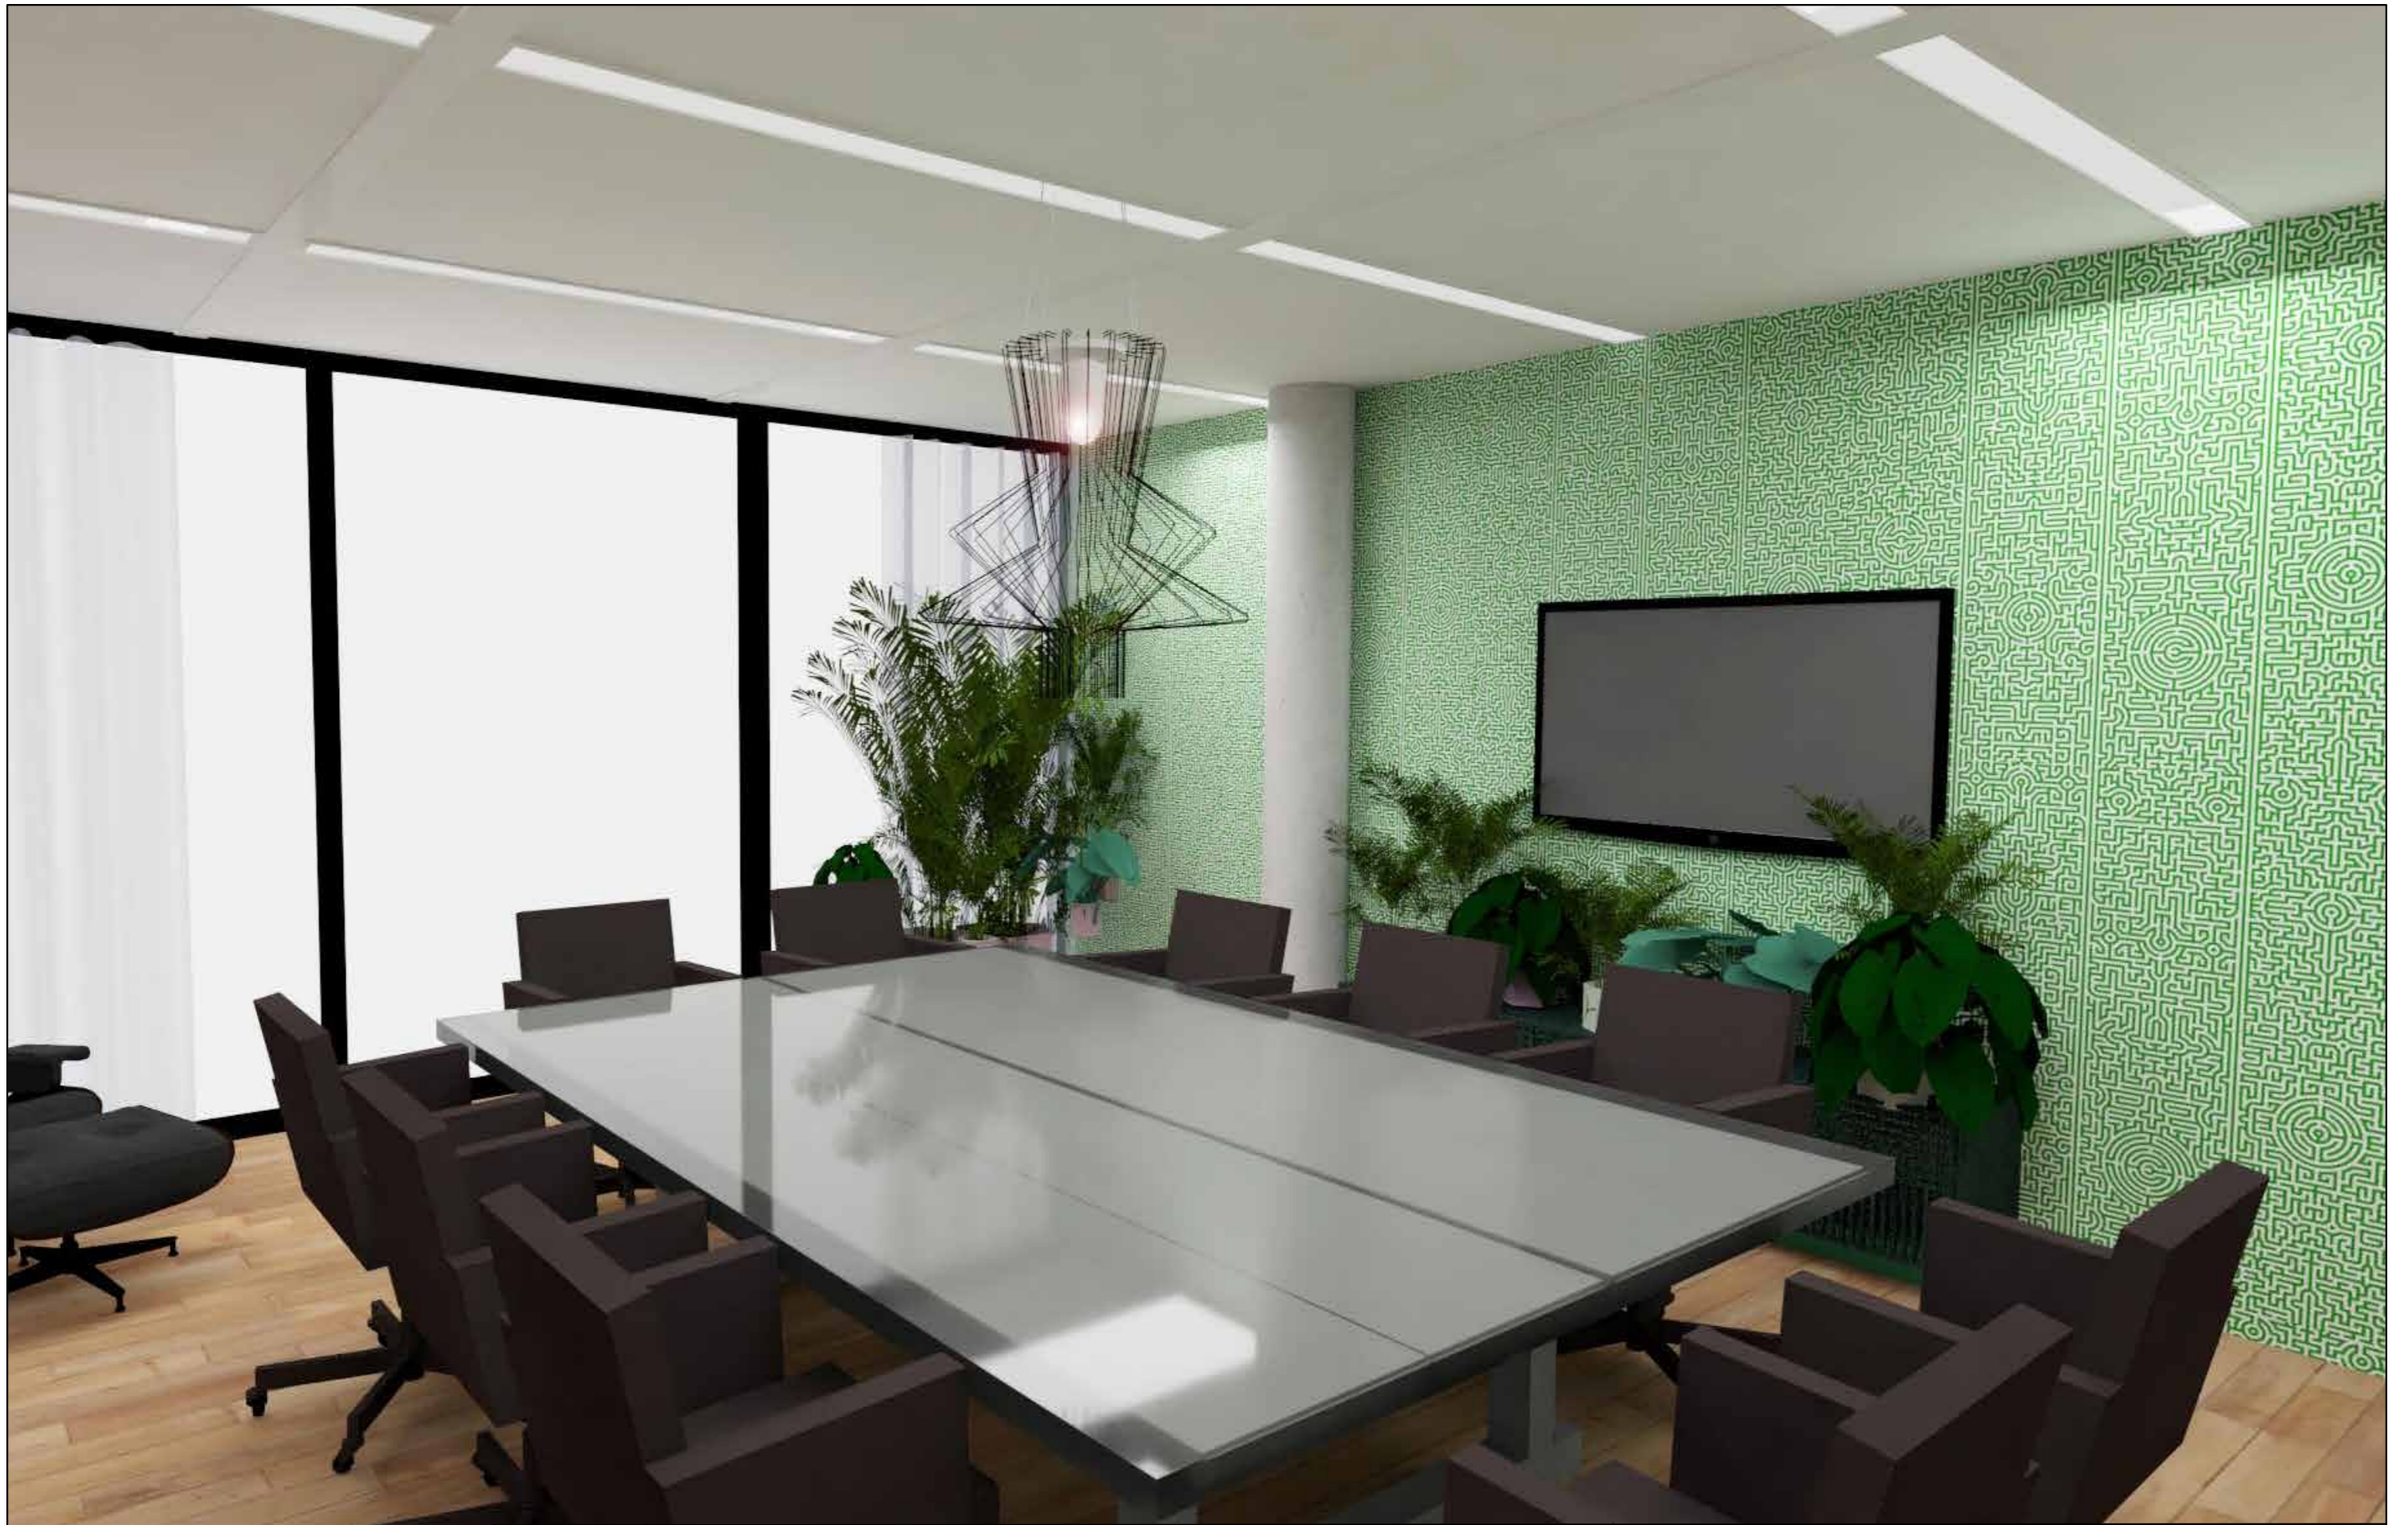

RIANKNOP

rian@rianknop.nl

+31-6-45182282

opdrachtgever Soda Resoluut	onderdeel Interieur	tekening nr 1	versie 1	datum 02-10-2017	units mm	formaat A3
project Fred Roeskestraat	beschrijving Beeldmateriaal	tekenaar DK	2	12-12-2017	schaal -	blz. 5