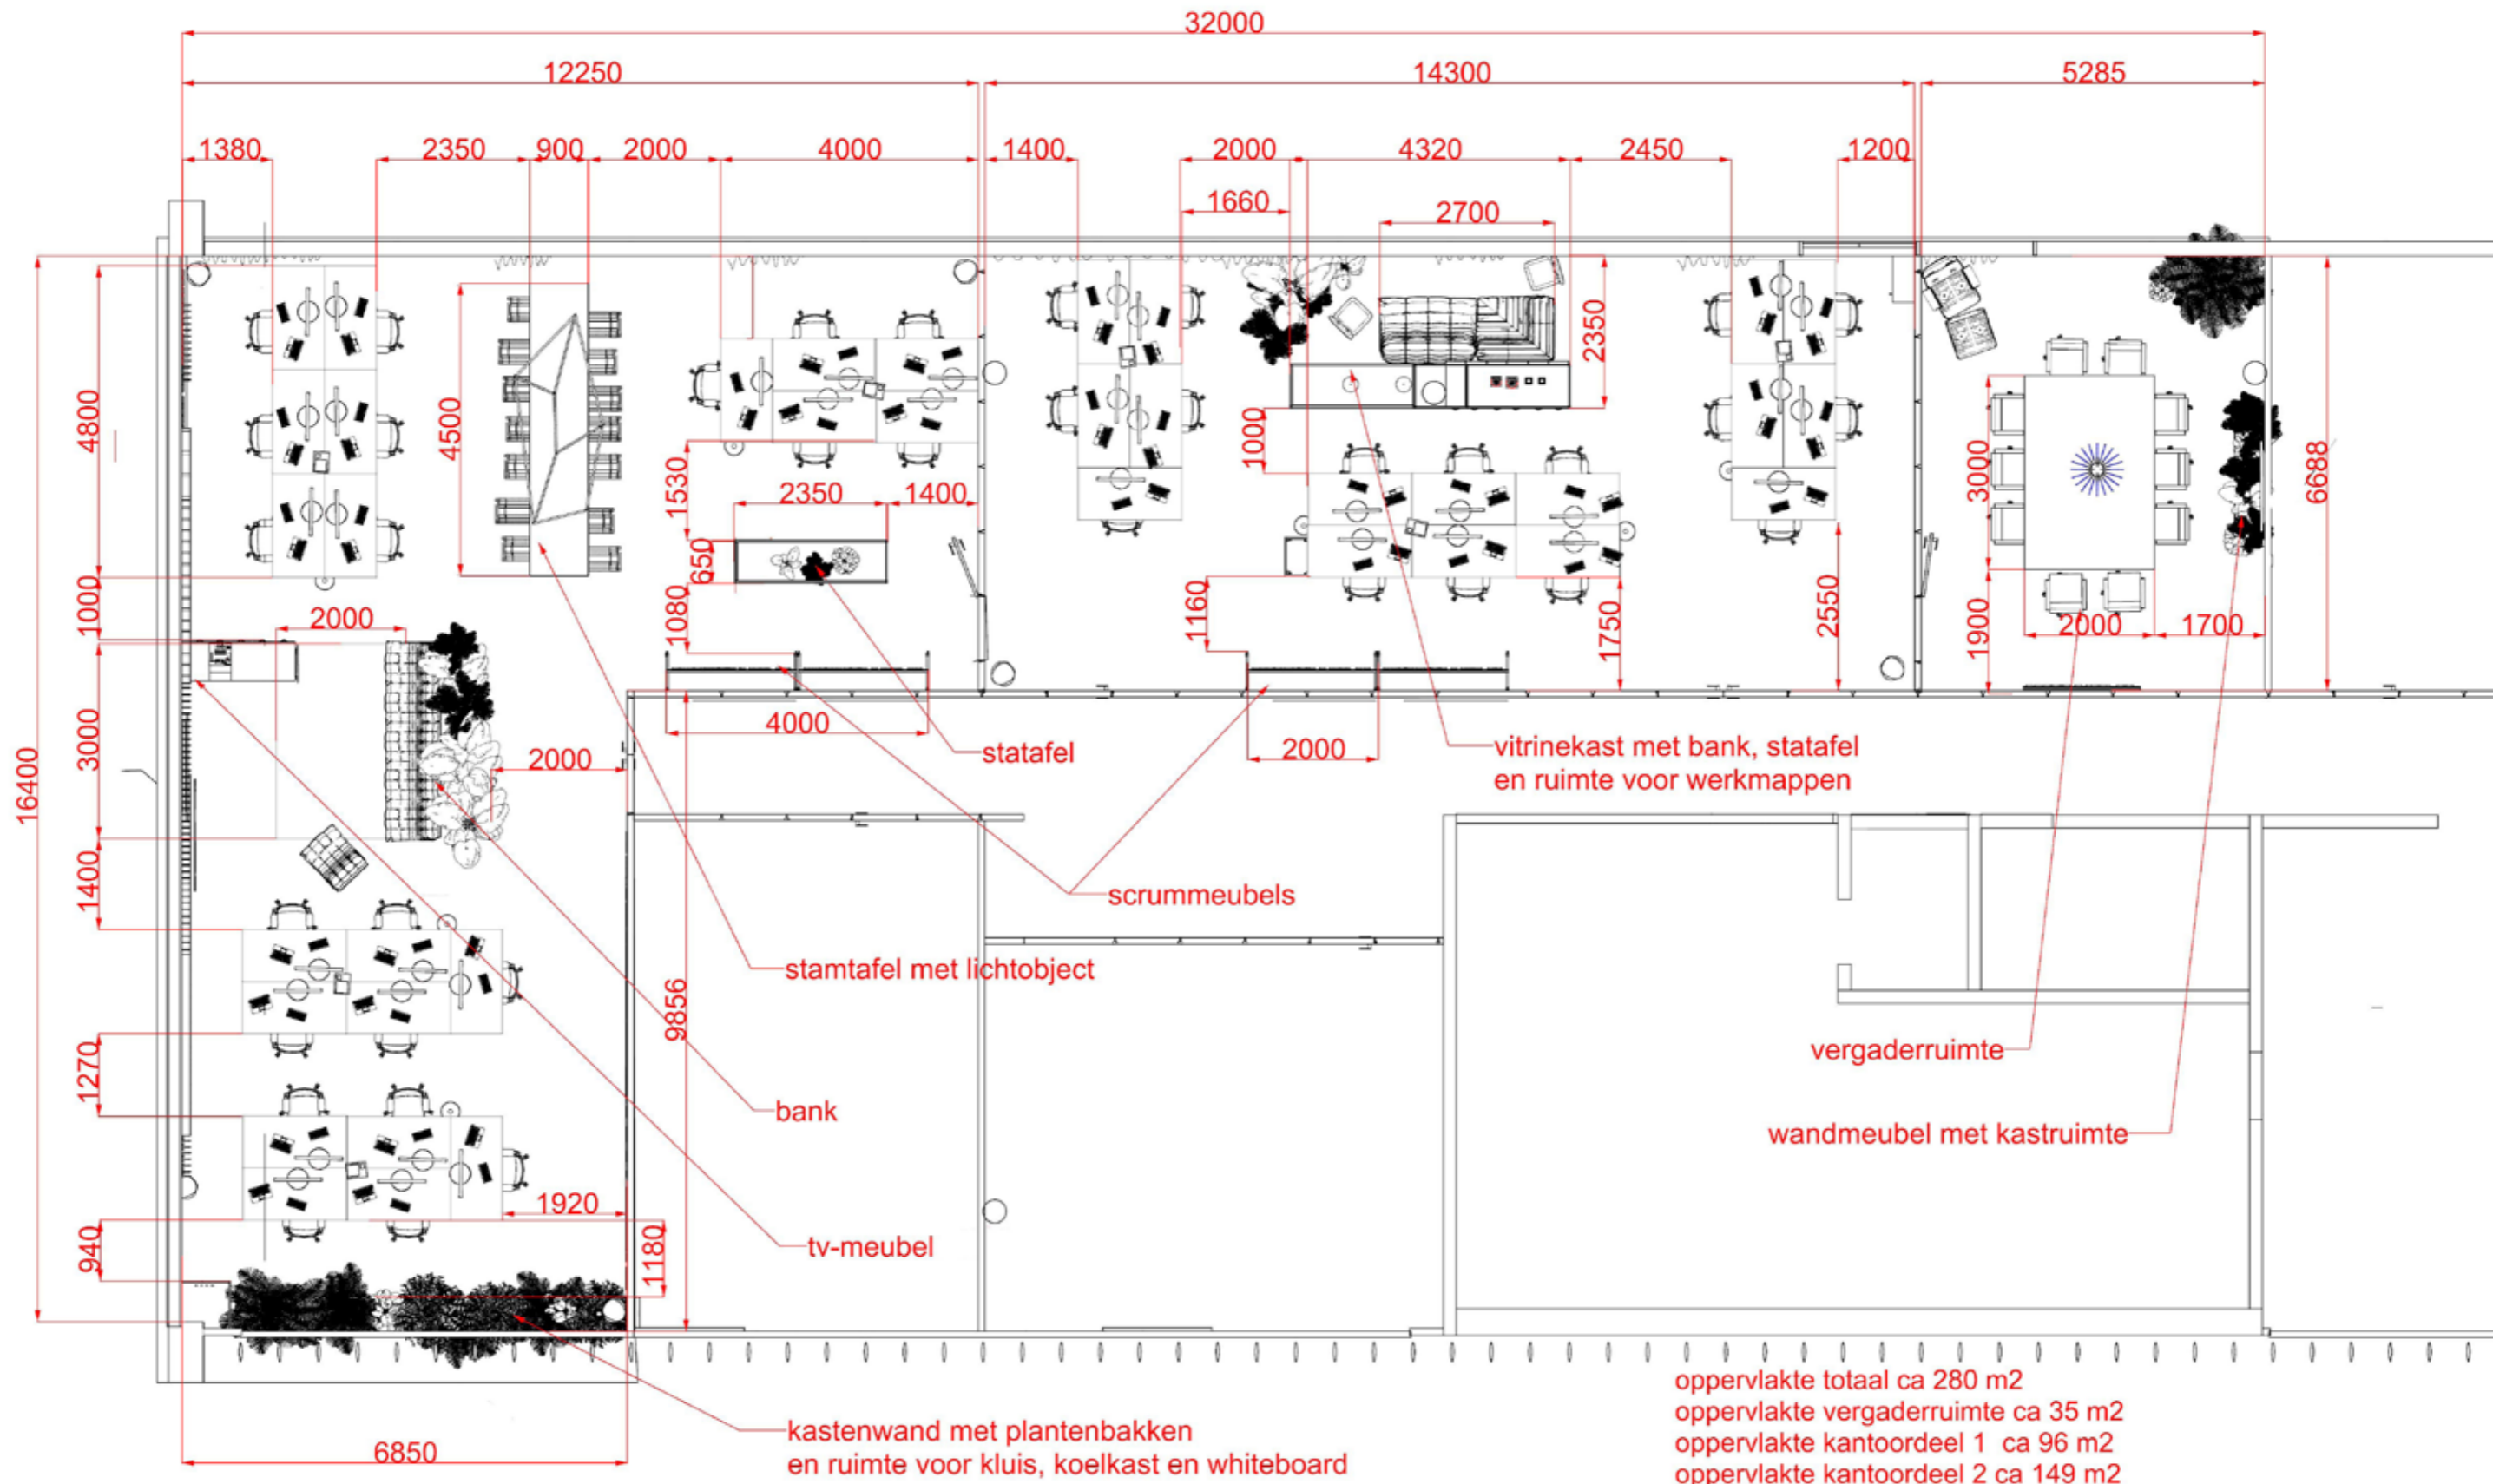

RIANKNOP

rian@rianknop.nl

+31-6-45182282

opdrachtgever Soda Resoluut	onderdeel Interieur	tekening nr 1	versie 1	datum 02-10-2017	units mm	formaat A3
project Fred Roeskestraat	beschrijving Beeldmateriaal	tekenaar DK	versie 2	datum 12-12-2017	schaal -	blz. 15

RIANKNOP

rian@rianknop.nl

+31-6-45182282

opdrachtgever Soda Resoluut	onderdeel Interieur	tekening nr 1	versie 1	datum 02-10-2017	units mm	formaat A3
project Fred Roeskestraat	beschrijving Beeldmateriaal	tekenaar DK	2	12-12-2017	schaal -	blz. 16

oppervlakte totaal ca 280 m2
 oppervlakte vergaderruimte ca 35 m2
 oppervlakte kantoordeel 1 ca 96 m2
 oppervlakte kantoordeel 2 ca 149 m2

RIANKNOP

rian@rianknop.nl +31-6-45182282

opdrachtgever Soda Resoluut	onderdeel Interieur	tekening nr 1	versie 1	datum 02-10-2017	units mm	formaat A3
project Fred Roeskestraat	beschrijving Plattegrond	tekenaar DK	versie 2	datum 12-12-2017	schaal -	blz. 17

RIANKNOP

rian@rianknop.nl

+31-6-45182282

opdrachtgever Soda Resoluut	onderdeel Interieur	tekening nr 1	versie 1	datum 12-12-2017	units mm	formaat A3
project Fred Roeskestraat	beschrijving Meubilair en verlichting	tekenaar DK	2		schaal -	blz. 18