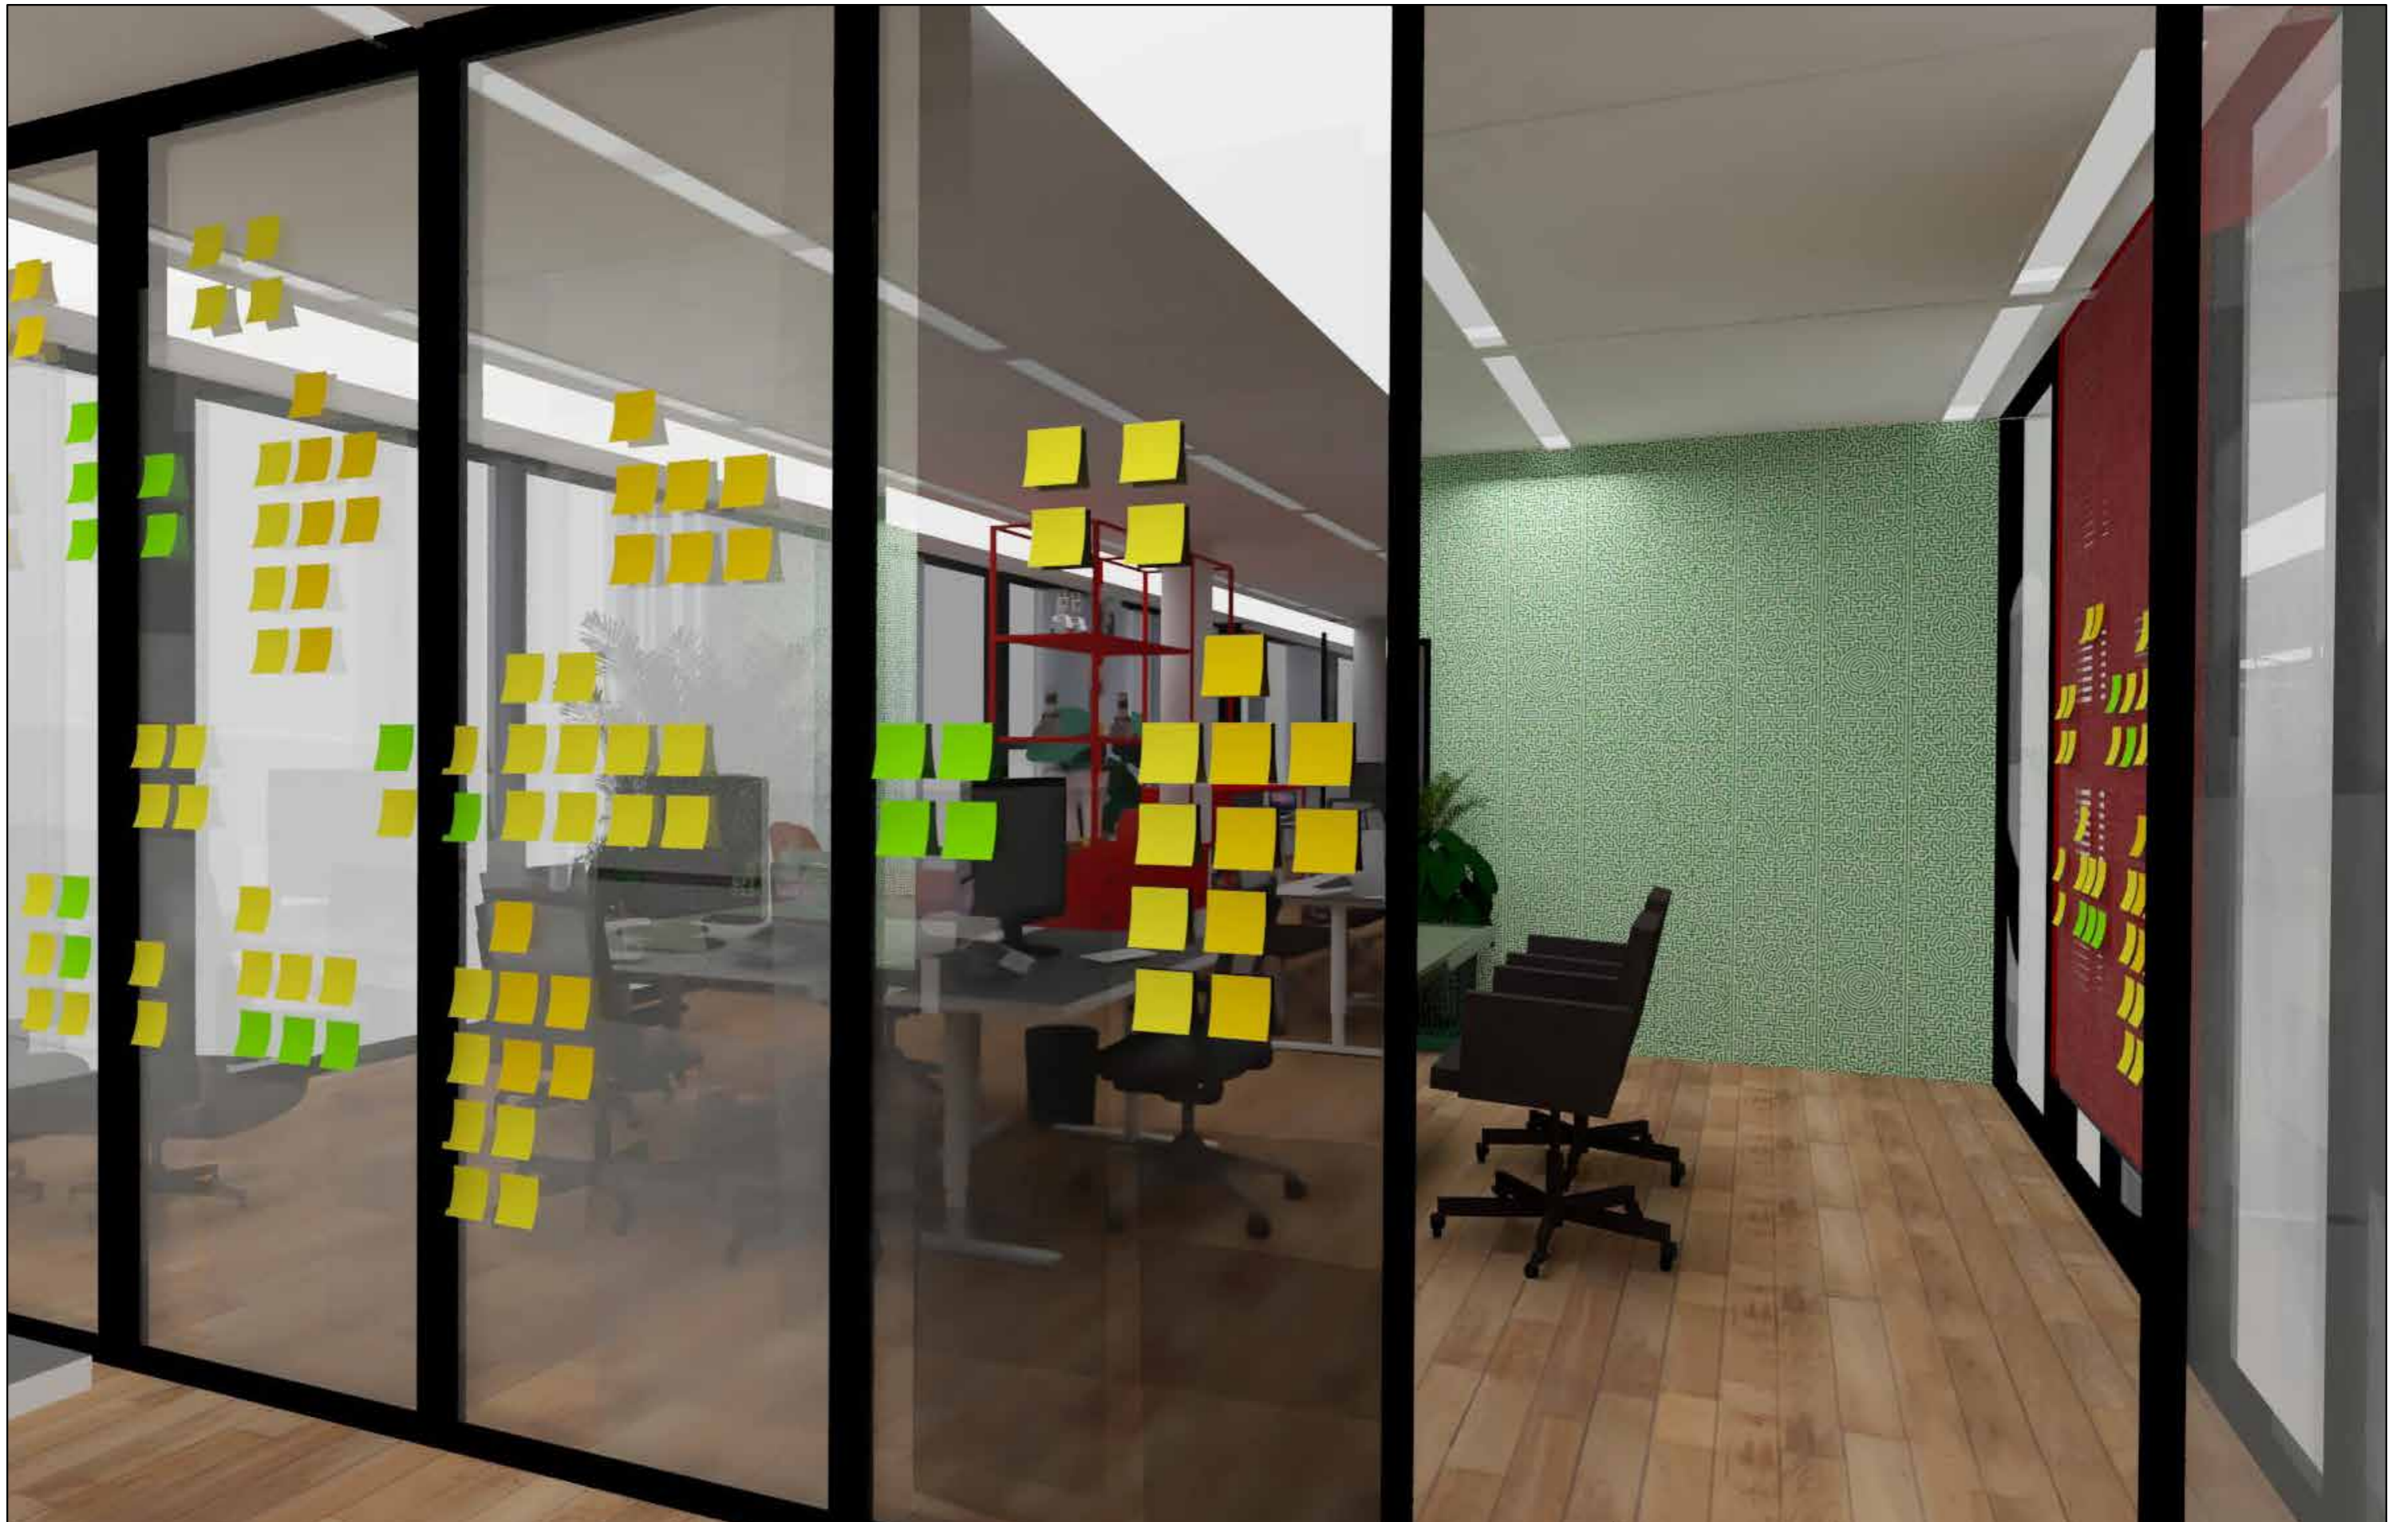

tekenaar
DK

versie
1
2

datum
02-10-2017
12-12-2017

units
mm

schaal
-

formaat
A3

blz.
6

RIANKNOP