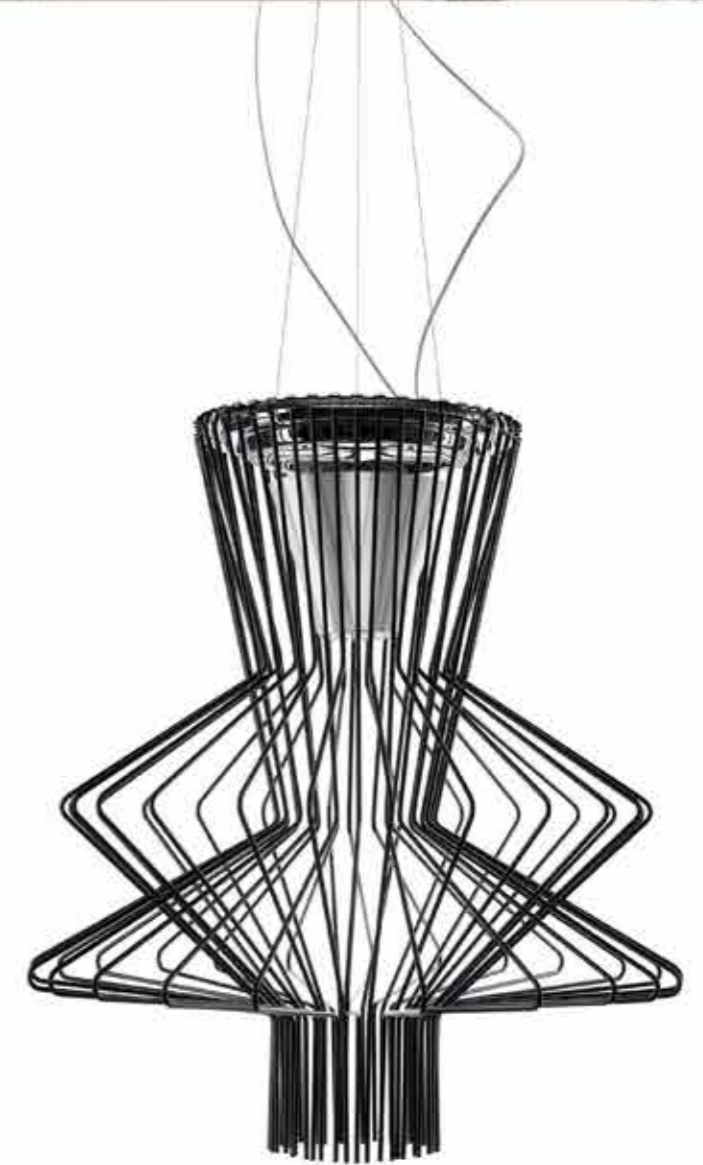

RIANKNOP

rian@rianknop.nl

+31-6-45182282

opdrachtgever Soda Resoluut	onderdeel Interieur	tekening nr 1	versie 1	datum 02-10-2017	units mm	formaat A3
project Fred Roeskestraat	beschrijving Beeldmateriaal	tekenaar DK	2	12-12-2017	schaal -	blz. 16

oppervlakte totaal ca 280 m2
 oppervlakte vergaderruimte ca 35 m2
 oppervlakte kantoordeel 1 ca 96 m2
 oppervlakte kantoordeel 2 ca 149 m2

RIANKNOP

rian@rianknop.nl +31-6-45182282

opdrachtgever Soda Resoluut	onderdeel Interieur	tekening nr 1	versie 1	datum 02-10-2017	units mm	formaat A3
project Fred Roeskestraat	beschrijving Plattegrond	tekenaar DK	versie 2	datum 12-12-2017	schaal -	blz. 17