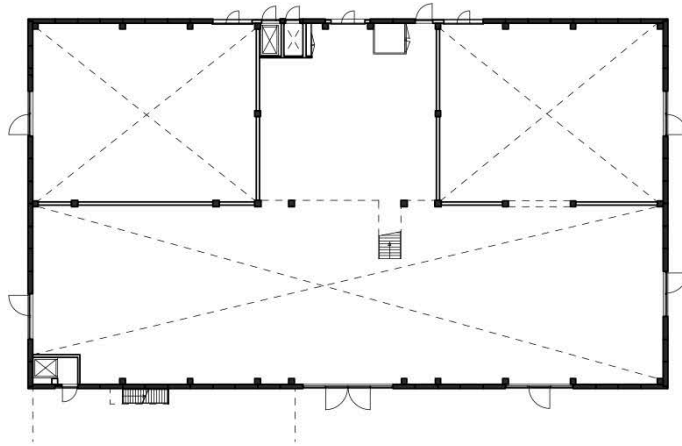

IMAGEWHARF

'stadsjungle'

LOKATIE

COMPLEX

WERKGEBOUW

begane grond (hangar)

eerste verdieping (hangar)

tweede verdieping (plein)

derde verdieping (paviljoens)

vierde verdieping (paviljoens)

vijfde verdieping (paviljoens)

DOORSNEDE

ATELIERS

atelier op de begane grond van het Werkgebouw

ATELIERS

HOUTEN PAVILJOENS

45
NORSTUVA

STUDIOGEBOUW

STUDIOGEBOUW

begane grond (hangar)

eerste verdieping (hangar)

derde verdieping (lofts)

vierde verdieping (lofts)

DOORSNEDE