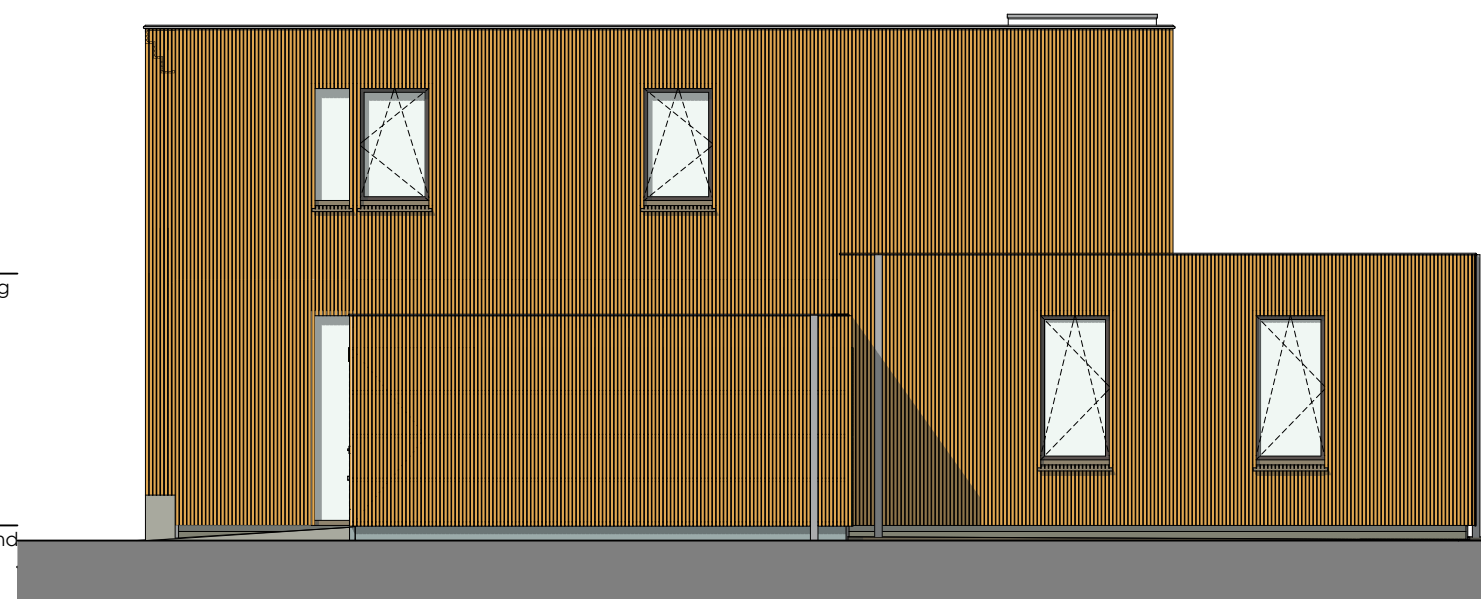

achtergevel

rechtergevel

linkergevel

voorgevel

Kleuren en materialen:

- kozijn FSC dark red meranti / mahonie; kleur beigegrijs RAL7006, draaiende delen ombergrijs RAL7022
- dakranden en latten: gemodificeerd essen (duurzaamheidsklasse 1)
- zonwering aluminium lamellen: geanodiseerd brons
- zonwering rails: hoogglansbeigegrijs RAL7006 poedercoating
- metalen delen knikarmscherm: beigegrijs RAL7006
- pleisterwerk: mineraal, krijt wit
- stenen plint: betonsteen stootvoegloos