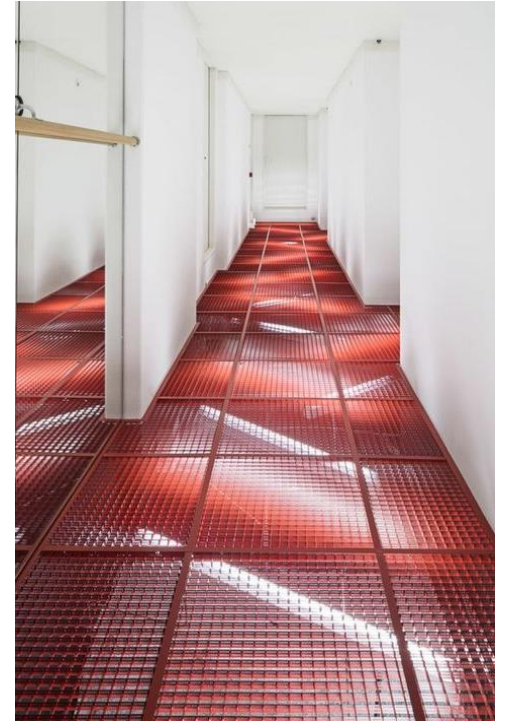

1. CANVAS
2. HISTORIE
3. VERBINDER
4. CHARACTER

BASIS MATERIALEN

GIETVLOER, BETON

DUO TONE, HISTORIE

MATERIAAL

STAAL

ACO

Ingång

CB CAFÉ – IMPRESSIE

WERKPLAATS

WERKPLAATS - SFEER

CO -CREËREN

INSPIREREN

DYNAMISCH

CHARACTER

WERKPLAATS - MATERIALEN