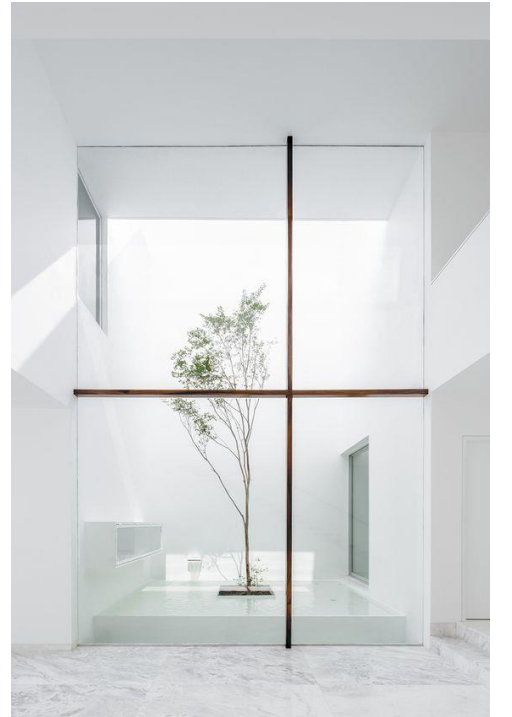

OFFICE - SFEER

EENVOUD