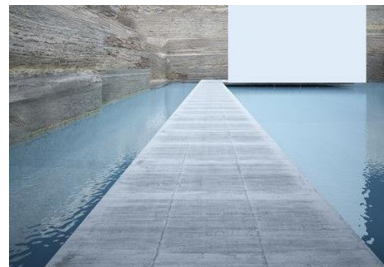

1. CANVAS
2. HISTORIE
3. VERBINDER
4. CHARACTER

BASIS MATERIALEN

GIETVLOER, BETON

DUO TONE, HISTORIE

MATERIAAL

STAAL

ACO

Ingång

CB CAFÉ – IMPRESSIE

WERKPLAATS

WERKPLAATS - SFEER

CO -CREËREN

INSPIREREN

DYNAMISCH

CHARACTER

WERKPLAATS - MATERIALEN