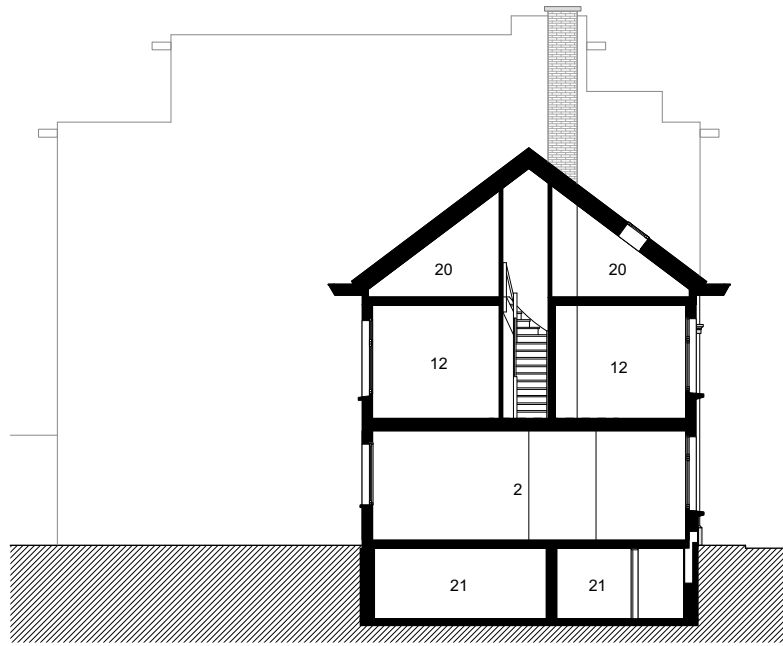

zijgevel bestaand

snede BB bestaand

- | | |
|----------------------|-----------------|
| 1. inkom | 12. slaapkamer |
| 2. woonkamer | 13. badkamer |
| 3. keuken | 14. nachthal |
| 4. wc | 15. verhoorzaal |
| 5. vestiaire | 16. berging |
| 6. brigadecommandant | 17. kleedkamer |
| 7. onderofficieren | 18. archief |
| 8. wachtzaal | 19. gang |
| 9. permanentie | 20. zolder |
| 10. redactiezaal | 21. kelder |
| 11. sas | 22. stookplaats |

zijgevel nieuw

snede BB nieuw

- | | |
|---------------|-------------------------------|
| 1. inkom | 10. badkamer |
| 2. woonkamer | 11. terras |
| 3. keuken | 12. gemeenschappelijke inkom |
| 4. wc | 13. bureau |
| 5. berging | 14. atelier |
| 6. nachthal | 15. vide |
| 7. sas | 16. gemeenschappelijke kelder |
| 8. speelkamer | 17. meterlokaal |
| 9. slaapkamer | |