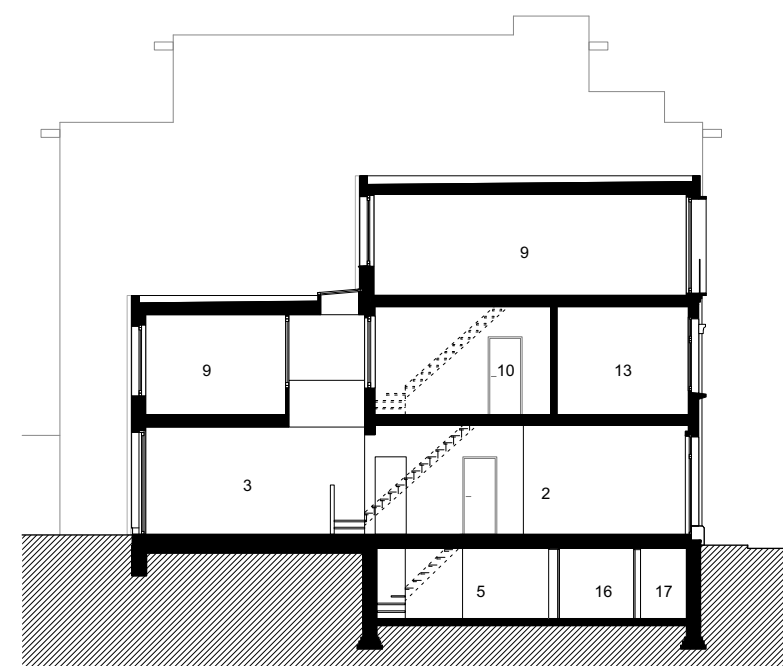

zijgevel bestaand

snede BB bestaand

- | | |
|----------------------|-----------------|
| 1. inkom | 12. slaapkamer |
| 2. woonkamer | 13. badkamer |
| 3. keuken | 14. nachthal |
| 4. wc | 15. verhoorzaal |
| 5. vestiaire | 16. berging |
| 6. brigadecommandant | 17. kleedkamer |
| 7. onderofficieren | 18. archief |
| 8. wachtzaal | 19. gang |
| 9. permanentie | 20. zolder |
| 10. redactiezaal | 21. kelder |
| 11. sas | 22. stookplaats |

zijgevel nieuw

snede BB nieuw

- | | |
|---------------|-------------------------------|
| 1. inkom | 10. badkamer |
| 2. woonkamer | 11. terras |
| 3. keuken | 12. gemeenschappelijke inkom |
| 4. wc | 13. bureau |
| 5. berging | 14. atelier |
| 6. nachthal | 15. vide |
| 7. sas | 16. gemeenschappelijke kelder |
| 8. speelkamer | 17. meterlokaal |
| 9. slaapkamer | |