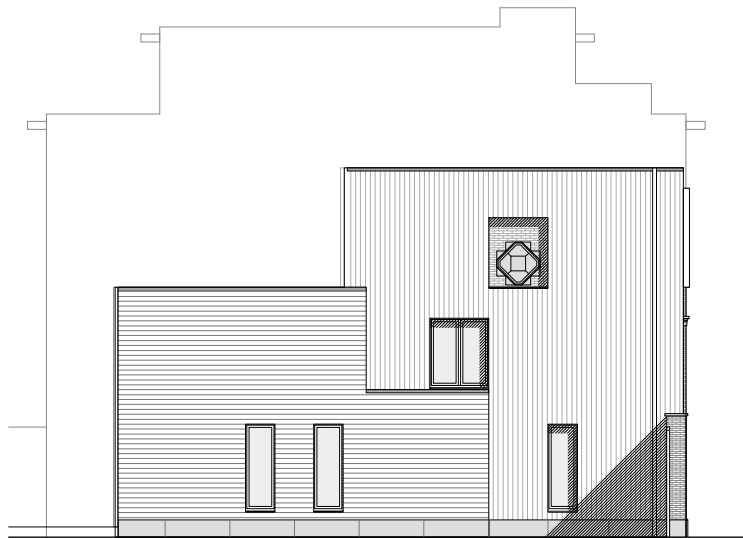

zijgevel bestaand

snede BB bestaand

- | | |
|----------------------|-----------------|
| 1. inkom | 12. slaapkamer |
| 2. woonkamer | 13. badkamer |
| 3. keuken | 14. nachthal |
| 4. wc | 15. verhoorzaal |
| 5. vestiaire | 16. berging |
| 6. brigadecommandant | 17. kleedkamer |
| 7. onderofficieren | 18. archief |
| 8. wachtzaal | 19. gang |
| 9. permanentie | 20. zolder |
| 10. redactiezaal | 21. kelder |
| 11. sas | 22. stookplaats |

zijgevel nieuw

snede BB nieuw

- | | |
|---------------|-------------------------------|
| 1. inkom | 10. badkamer |
| 2. woonkamer | 11. terras |
| 3. keuken | 12. gemeenschappelijke inkom |
| 4. wc | 13. bureau |
| 5. berging | 14. atelier |
| 6. nachthal | 15. vide |
| 7. sas | 16. gemeenschappelijke kelder |
| 8. speelkamer | 17. meterlokaal |
| 9. slaapkamer | |