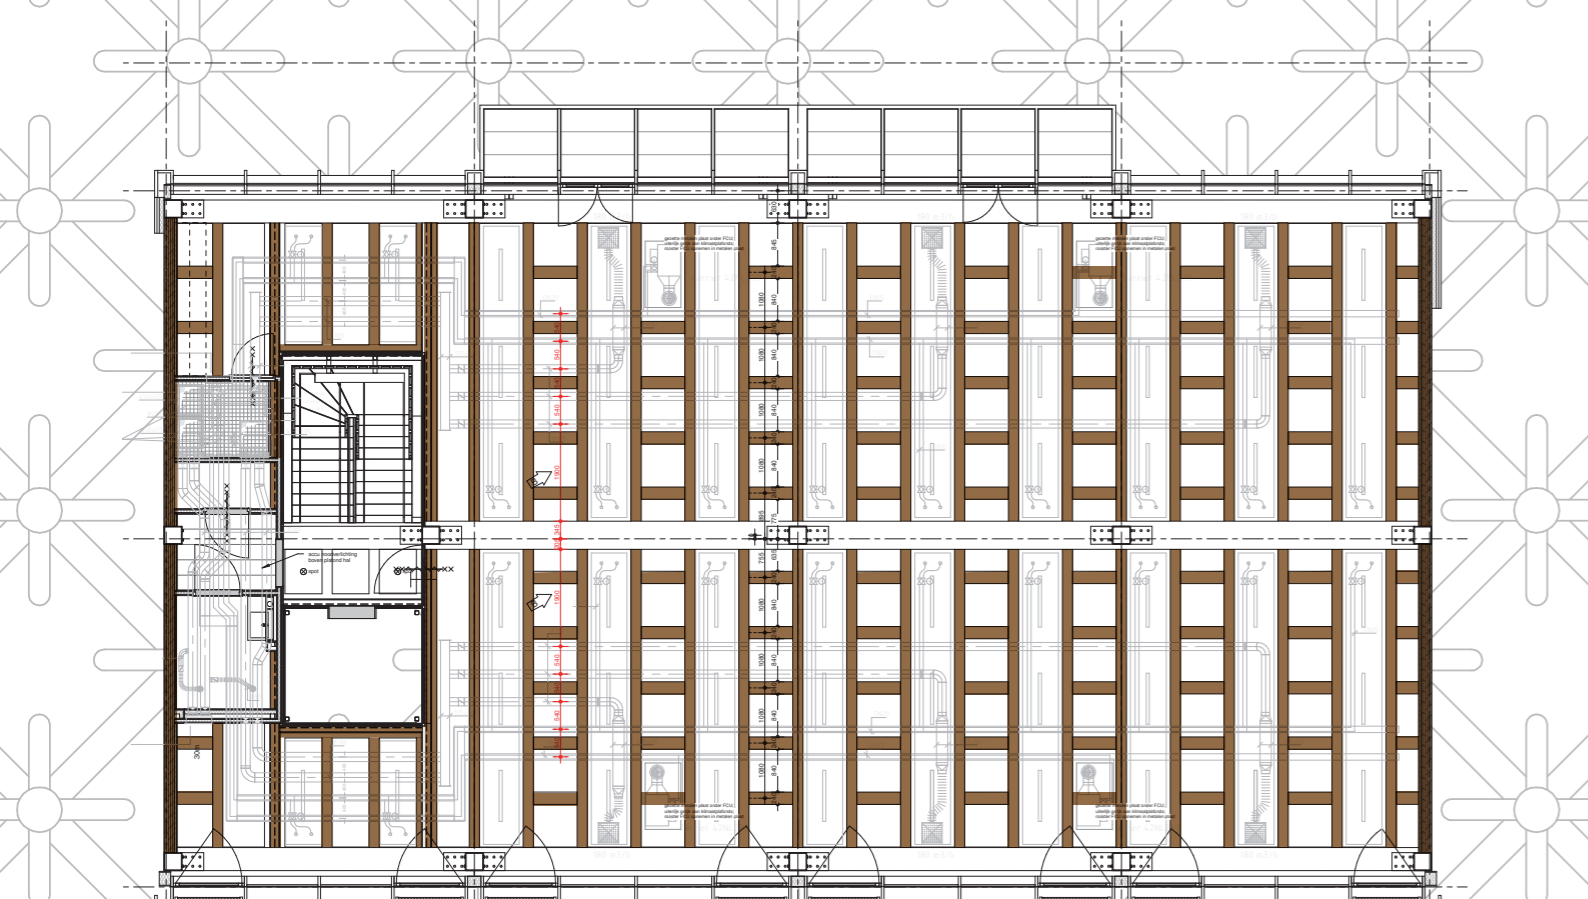

21

23

25

27

Kelder -1

Begane grond

1e t/m 3e verdieping

4e verdieping

Houten constructie & plafond verdeling -
techniek geïntegreerd

Amsterdam
Houten constructie + plafonds | PC Hoofdstraat **5-11**