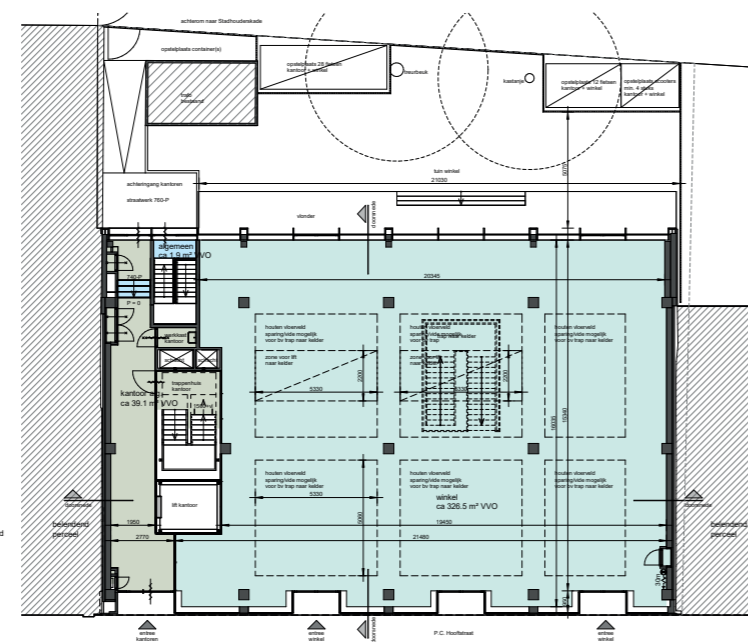

21

23

25

27

Kelder -1

Begane grond

1e t/m 3e verdieping

4e verdieping

Houten constructie & plafond verdeling -
techniek geïntegreerd

Amsterdam
Houten constructie + plafonds | PC Hoofdstraat **5-11**