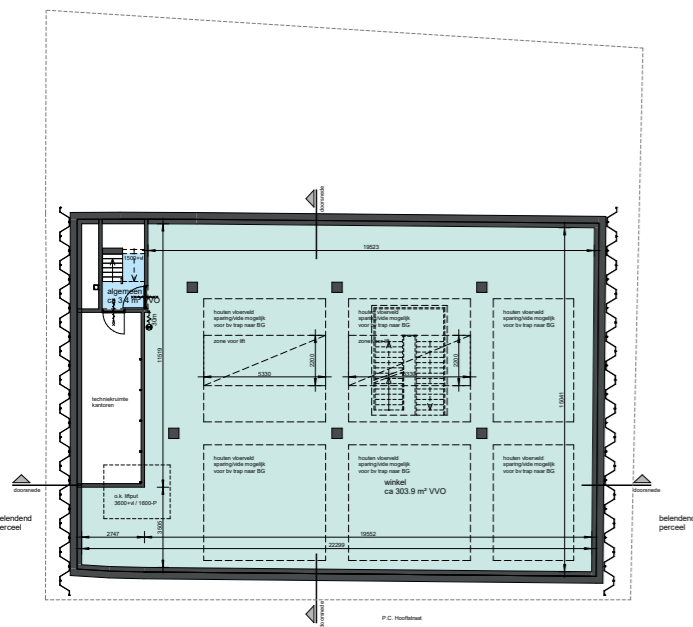

21

23

25

27

Kelder -1

Begane grond

1e t/m 3e verdieping

4e verdieping

Houten constructie & plafond verdeling -
techniek geïntegreerd

Amsterdam
Houten constructie + plafonds | PC Hoofdstraat **5-11**